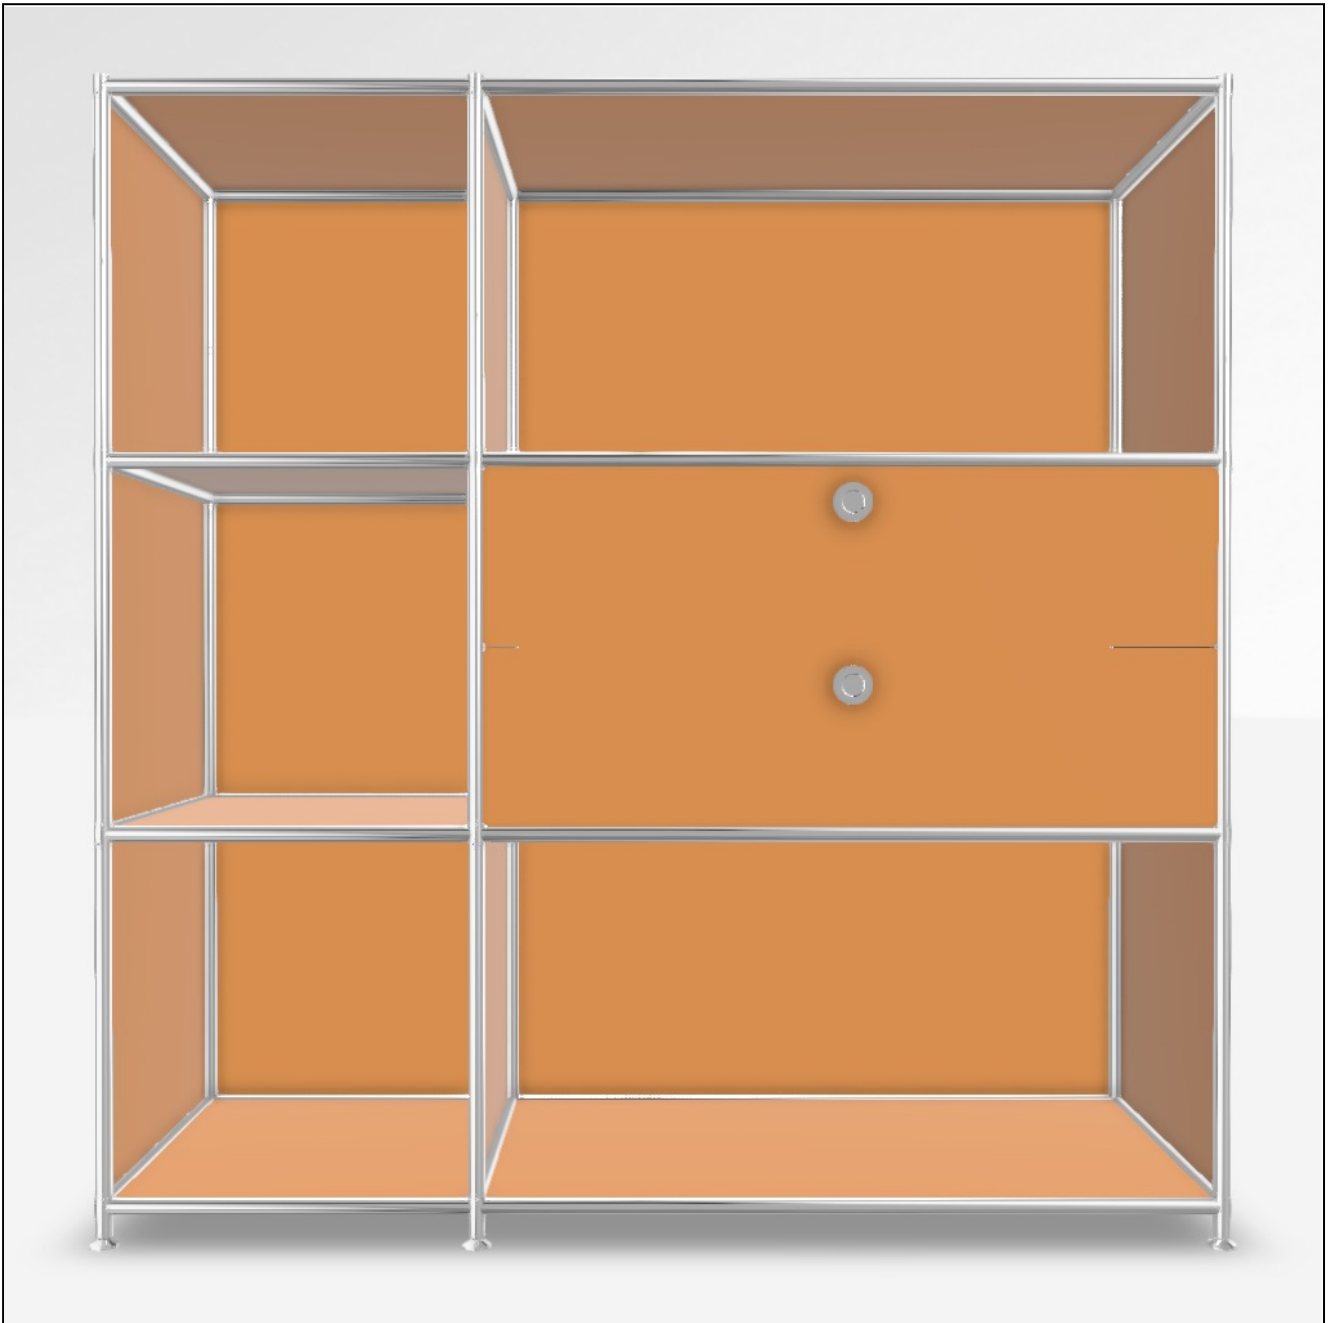

Angebot

DATUM: 14.03.2025
 KONFIGURATIONS-ID: 180567
[Im Konfigurator öffnen](#)

#	SKU	BEZEICHNUNG	MENGE
1	A15008	Werkzeugset	1
2	A15007	Stellfüsse 4 cm, 2er-Set, chrom	3
3	A15001	Tiefenverbindung A 37.5cm, 2er-Set, chrom	4
4	A15004	Breitenverbindung 37.5 cm, 2er-Set, chrom	4
5	A15005	Senkrechte Verbindung 37.5 cm, 2er-Set, chrom	9
6	A15002	Tiefenverbindung M 37.5cm, Mittelteil, chrom	4
7	A15003	Breitenverbindung 75 cm, 2er-Set, chrom	4
8	A150161	Füllung 37.5 x 37.5 cm, pastellgelb	14
9	A150763	Füllung 75 x 37.5 cm, pastellgelb	7
10	A1512661	Gegenblech zu Montageseite 37.5 x 37.5 cm, pastellgelb	2
11	A151021	Doppelfront 75 x 37.5 cm, pastellgelb	1
12	A150955	Einzelschubkasten 75 cm, schwarz, zerlegt	2
13	A15200	Montageseite 37.5 x 37.5 cm, schwarz, für Schublade	2
14	A151361	Front-Griff ohne Schloss	2
MASSE: 115.4 x 118.2 x 40.4 cm (B x H x T)		GESAMT NETTO	1'200.77 EUR
GEWICHT: 63.39 kg		MWST.	19 %
		GESAMT BRUTTO	1'428.92 EUR

Konfiguration: Offenes Fach, Offenes Fach # Offenes Fach, Doppelschublade # Offenes Fach, Offenes Fach