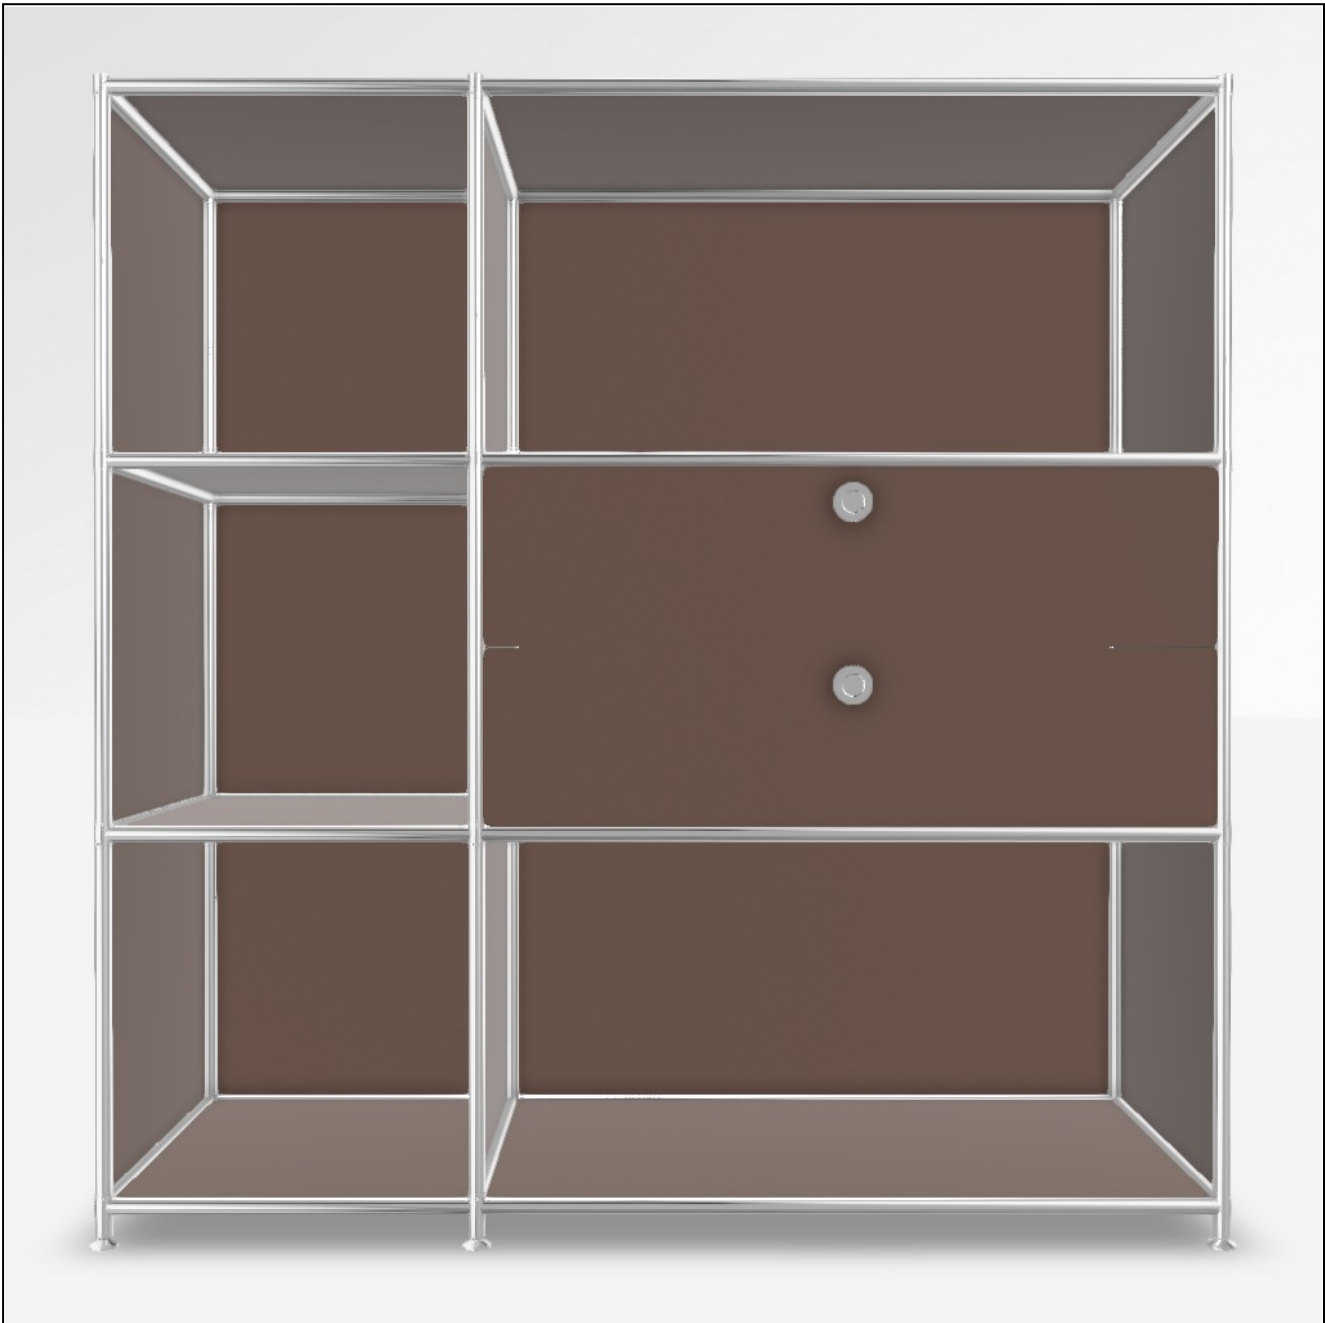

# Angebot

DATUM: 13.03.2025

KONFIGURATIONS-ID: 180568

[Im Konfigurator öffnen](#)

#	SKU	BEZEICHNUNG	MENGE
1	A15008	Werkzeugset	1
2	A15007	Stellfüsse 4 cm, 2er-Set, chrom	3
3	A15001	Tiefenverbindung A 37.5cm, 2er-Set, chrom	4
4	A15004	Breitenverbindung 37.5 cm, 2er-Set, chrom	4
5	A15005	Senkrechte Verbindung 37.5 cm, 2er-Set, chrom	9
6	A15002	Tiefenverbindung M 37.5cm, Mittelteil, chrom	4
7	A15003	Breitenverbindung 75 cm, 2er-Set, chrom	4
8	A150159	Füllung 37.5 x 37.5 cm, blassbraun	14
9	A150761	Füllung 75 x 37.5 cm, blassbraun	7
10	A1512659	Gegenblech zu Montageseite 37.5 x 37.5 cm, blassbraun	2
11	A151019	Doppelfront 75 x 37.5 cm, blassbraun	1
12	A150955	Einzelschubkasten 75 cm, schwarz, zerlegt	2
13	A15200	Montageseite 37.5 x 37.5 cm, schwarz, für Schublade	2
14	A151361	Front-Griff ohne Schloss	2
<b>MASSE: 115.4 x 118.2 x 40.4 cm (B x H x T)</b>		<b>GESAMT NETTO</b>	<b>1'200.77 EUR</b>
<b>GEWICHT: 63.39 kg</b>		<b>MWST.</b>	<b>19 %</b>
		<b>GESAMT BRUTTO</b>	<b>1'428.92 EUR</b>

Konfiguration: Offenes Fach, Offenes Fach # Offenes Fach, Doppelschublade # Offenes Fach, Offenes Fach