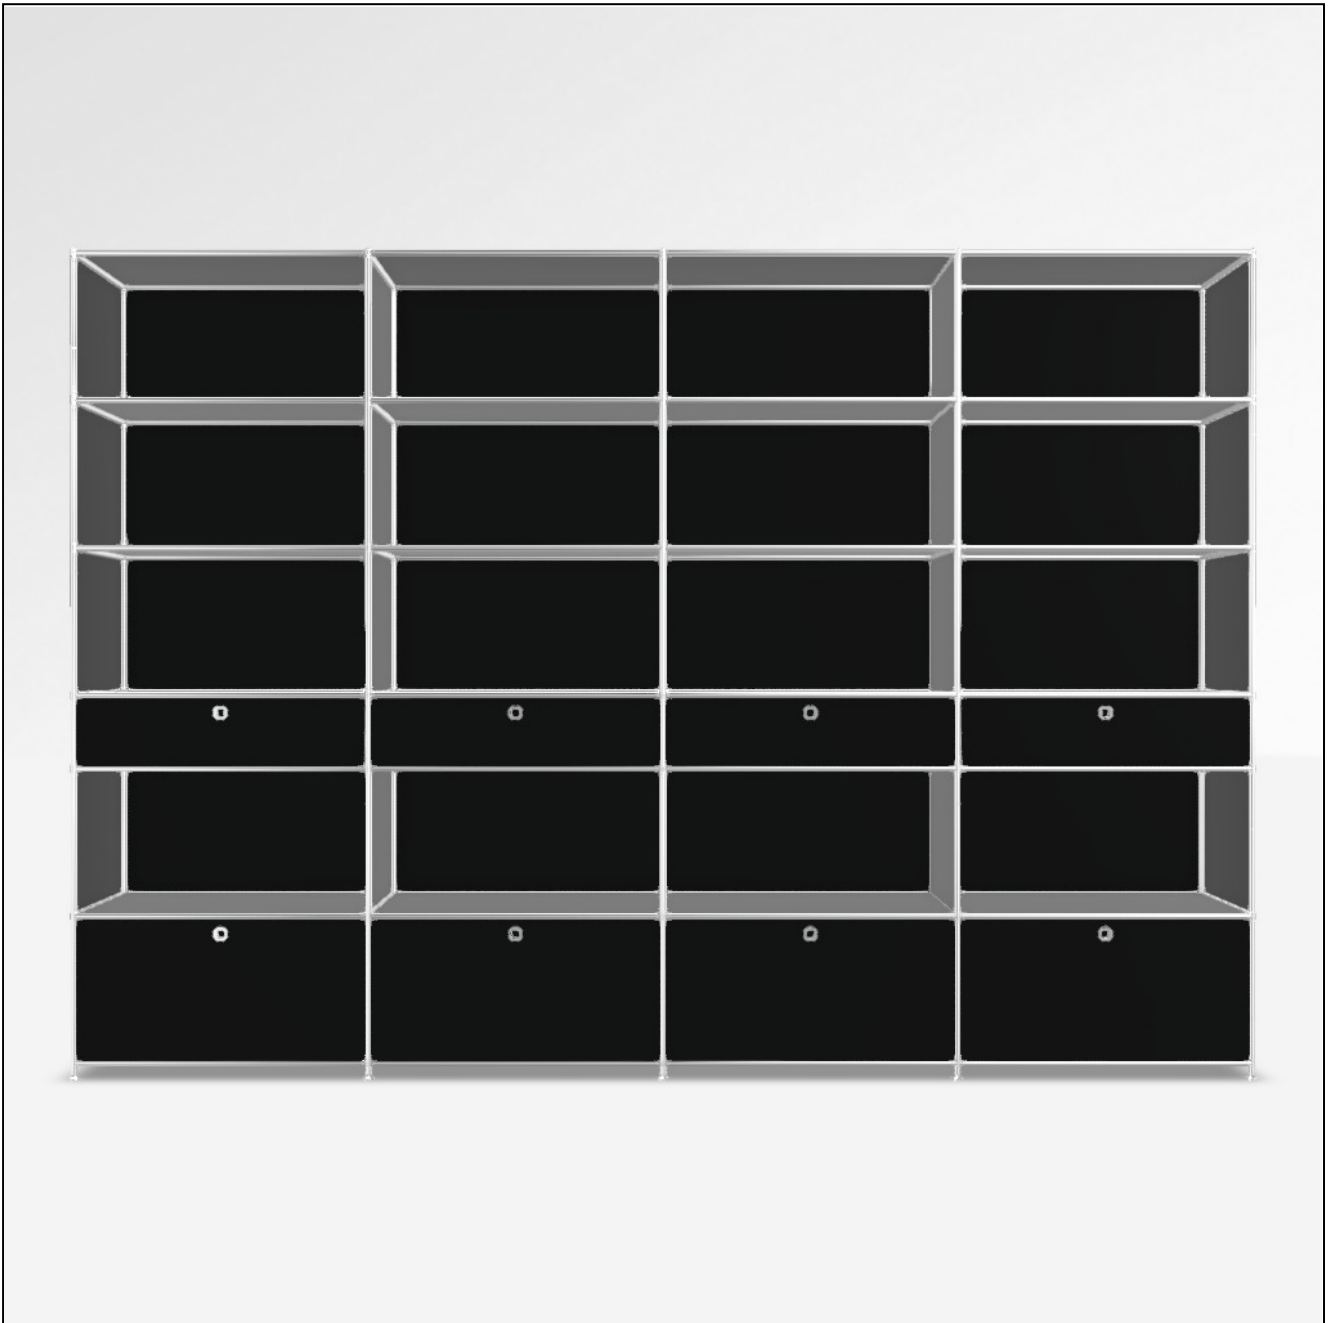

# Angebot

DATUM: 13.03.2025  
 KONFIGURATIONS-ID: 180641  
[Im Konfigurator öffnen](#)

#	SKU	BEZEICHNUNG	MENGE
1	A15008	Werkzeugset	1
2	A15007	Stellfüsse 4 cm, 2er-Set, chrom	5
3	A15001	Tiefenverbindung A 37.5cm, 2er-Set, chrom	7
4	A15003	Breitenverbindung 75 cm, 2er-Set, chrom	28
5	A15005	Senkrechte Verbindung 37.5 cm, 2er-Set, chrom	25
6	A15002	Tiefenverbindung M 37.5cm, Mittelteil, chrom	21
7	A15006	Senkrechte Verbindung 18.75 cm, 2er-Set, chrom	5
8	A15068	Füllung 75 x 37.5 cm, schwarz	48
9	A151261	Gegenblech zu Montageseite 37.5 x 37.5 cm, schwarz	2
10	A15105	Schubladenfront 75 x 37.5 cm, schwarz	4
11	A15200	Montageseite 37.5 x 37.5 cm, schwarz, für Schublade	8
12	A15129	Hängeregistratur-Einsatz, 37.5 cm, chrom	8
13	A15130	Verbindung für Doppel-Hängeregistratur	4
14	A150955	Einzelschubkasten 75 cm, schwarz, zerlegt	8
15	A15010	Füllung 37.5 x 37.5 cm, schwarz	20
16	A15077	Füllung 75 x 18.75 cm, schwarz	4
17	A151281	Gegenblech zu Montageseite 37.5 x 18.75 cm, schwarz	2
18	A151271	Montageseite 37.5 x 18.75 cm, schwarz, für Schublade	8
19	A15114	Schubladenfront 75 x 18.75 cm, schwarz	4
20	A15138	Wandwinkel, 2er-Set, chrom	2
<b>MASSE: 302.9 x 212.0 x 40.4 cm (B x H x T)</b>		<b>GESAMT NETTO</b>	<b>5'076.17 EUR</b>
<b>GEWICHT: 271.23 kg</b>		<b>MWST.</b>	<b>19 %</b>
		<b>GESAMT BRUTTO</b>	<b>6'040.64 EUR</b>

Konfiguration: Offenes Fach, Offenes Fach, Offenes Fach, Offenes Fach # Offenes Fach, Offenes Fach, Offenes Fach, Offenes Fach # Offenes Fach, Offenes Fach, Offenes Fach,  
Offenes Fach # Schublade, Schublade, Schublade, Schublade # Offenes Fach, Offenes Fach, Offenes Fach, Offenes Fach # Hängeregister, Hängeregister, Hängeregister,  
Hängeregister