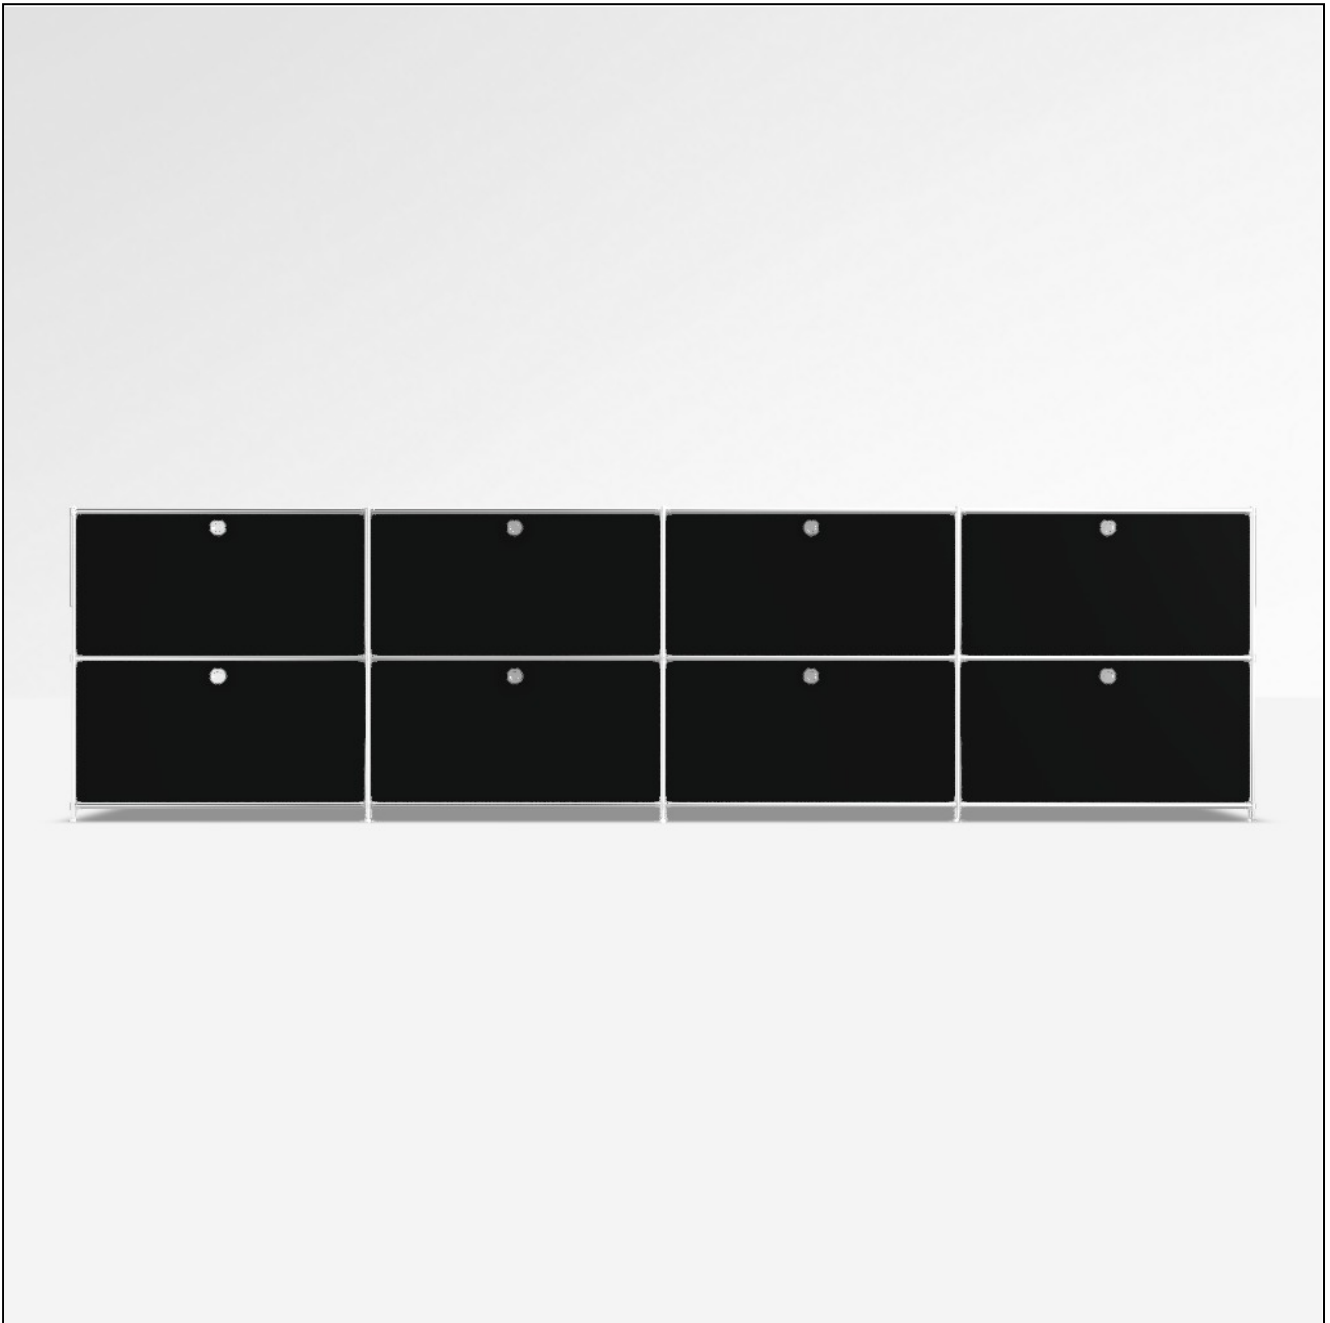

# Angebot

DATUM: 14.03.2025  
 KONFIGURATIONS-ID: 182345  
[Im Konfigurator öffnen](#)

#	SKU	BEZEICHNUNG	MENGE
1	A15008	Werkzeugset	1
2	A15007	Stellfüsse 4 cm, 2er-Set, chrom	5
3	A15001	Tiefenverbindung A 37.5cm, 2er-Set, chrom	3
4	A15003	Breitenverbindung 75 cm, 2er-Set, chrom	12
5	A15005	Senkrechte Verbindung 37.5 cm, 2er-Set, chrom	10
6	A15002	Tiefenverbindung M 37.5cm, Mittelteil, chrom	9
7	A15068	Füllung 75 x 37.5 cm, schwarz	20
8	A151261	Gegenblech zu Montageseite 37.5 x 37.5 cm, schwarz	4
9	A150955	Einzelschubkasten 75 cm, schwarz, zerlegt	8
10	A15200	Montageseite 37.5 x 37.5 cm, schwarz, für Schublade	16
11	A15105	Schubladenfront 75 x 37.5 cm, schwarz	8
12	A151361	Front-Griff ohne Schloss	8
<b>MASSE: 302.9 x 80.7 x 40.4 cm (B x H x T)</b> <b>GEWICHT: 159.68 kg</b>		<b>GESAMT NETTO</b> <b>MWST.</b> <b>GESAMT BRUTTO</b>	<b>3'028.36 EUR</b> <b>19 %</b> <b>3'603.75 EUR</b>

Konfiguration: Schublade, Schublade, Schublade, Schublade # Schublade, Schublade, Schublade, Schublade