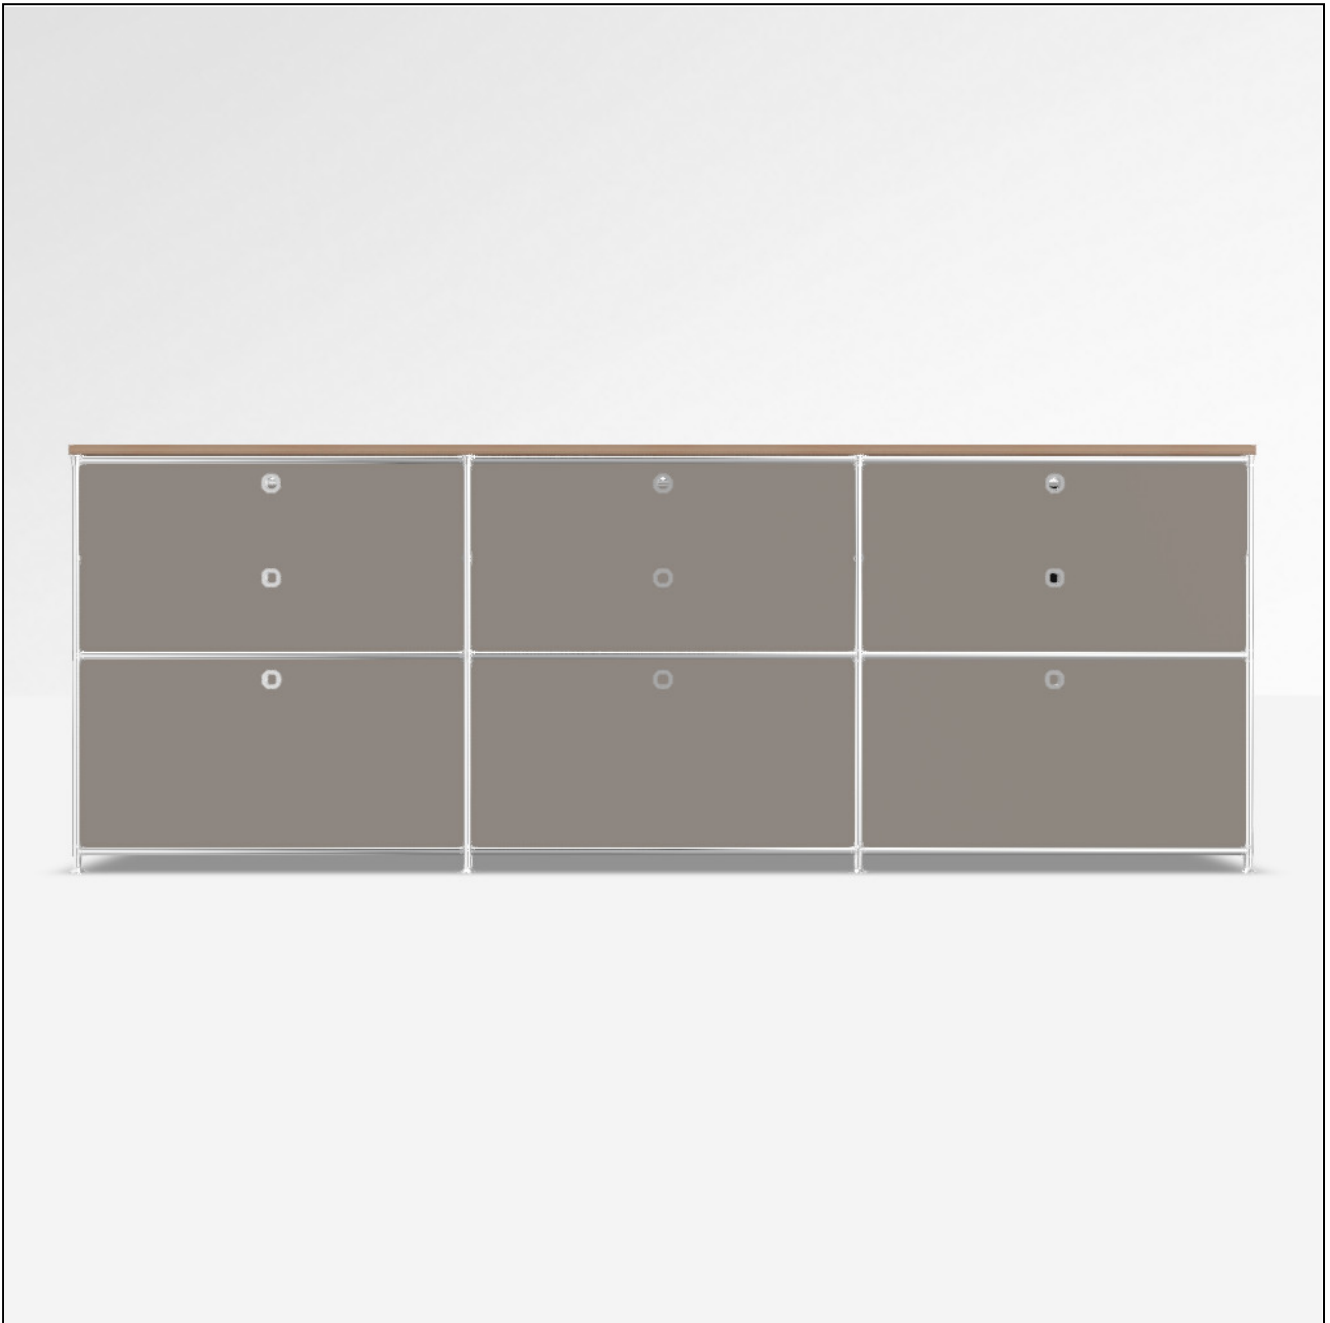

Angebot

DATUM: 14.03.2025
 KONFIGURATIONS-ID: 182434
[Im Konfigurator öffnen](#)

#	SKU	BEZEICHNUNG	MENGE
1	A15008	Werkzeugset	1
2	A15007	Stellfüsse 4 cm, 2er-Set, chrom	4
3	A15001	Tiefenverbindung A 37.5cm, 2er-Set, chrom	3
4	A15003	Breitenverbindung 75 cm, 2er-Set, chrom	9
5	A15005	Senkrechte Verbindung 37.5 cm, 2er-Set, chrom	8
6	A15002	Tiefenverbindung M 37.5cm, Mittelteil, chrom	6
7	A150735	Füllung 75 x 37.5 cm, taupe	10
8	A1512656	Gegenblech zu Montageseite 37.5 x 37.5 cm, taupe	3
9	A151106	Schubladenfront 75 x 37.5 cm, taupe	3
10	A15200	Montageseite 37.5 x 37.5 cm, schwarz, für Schublade	10
11	A15129	Hängeregistratur-Einsatz, 37.5 cm, chrom	2
12	A15130	Verbindung für Doppel-Hängeregistratur	1
13	A150955	Einzelschubkasten 75 cm, schwarz, zerlegt	7
14	A151016	Doppelfront 75 x 37.5 cm, taupe	3
15	A15068	Füllung 75 x 37.5 cm, schwarz	2
16	A151261	Gegenblech zu Montageseite 37.5 x 37.5 cm, schwarz	1
17	A15286	Schubkasten Profi 75 cm, weiss, inkl. Schienenpaar	2
18	A152791	Frontset weiss, für Profi-SK, Doppelfront	1
19	A15282	Montageseite 37.5 x 37.5 cm, schwarz, für Profi-Schublade	2
20	A160102	Holz-Abdeckplatte 225 cm, Eiche massiv	1
MASSE: 227.9 x 82.7 x 40.4 cm (B x H x T)		GESAMT NETTO	3'077.12 EUR
GEWICHT: 148.67 kg		MWST.	19 %
		GESAMT BRUTTO	3'661.77 EUR

Konfiguration: Doppelschublade, Doppelschublade, Doppelschublade # Hängeregister, Schublade, Schublade