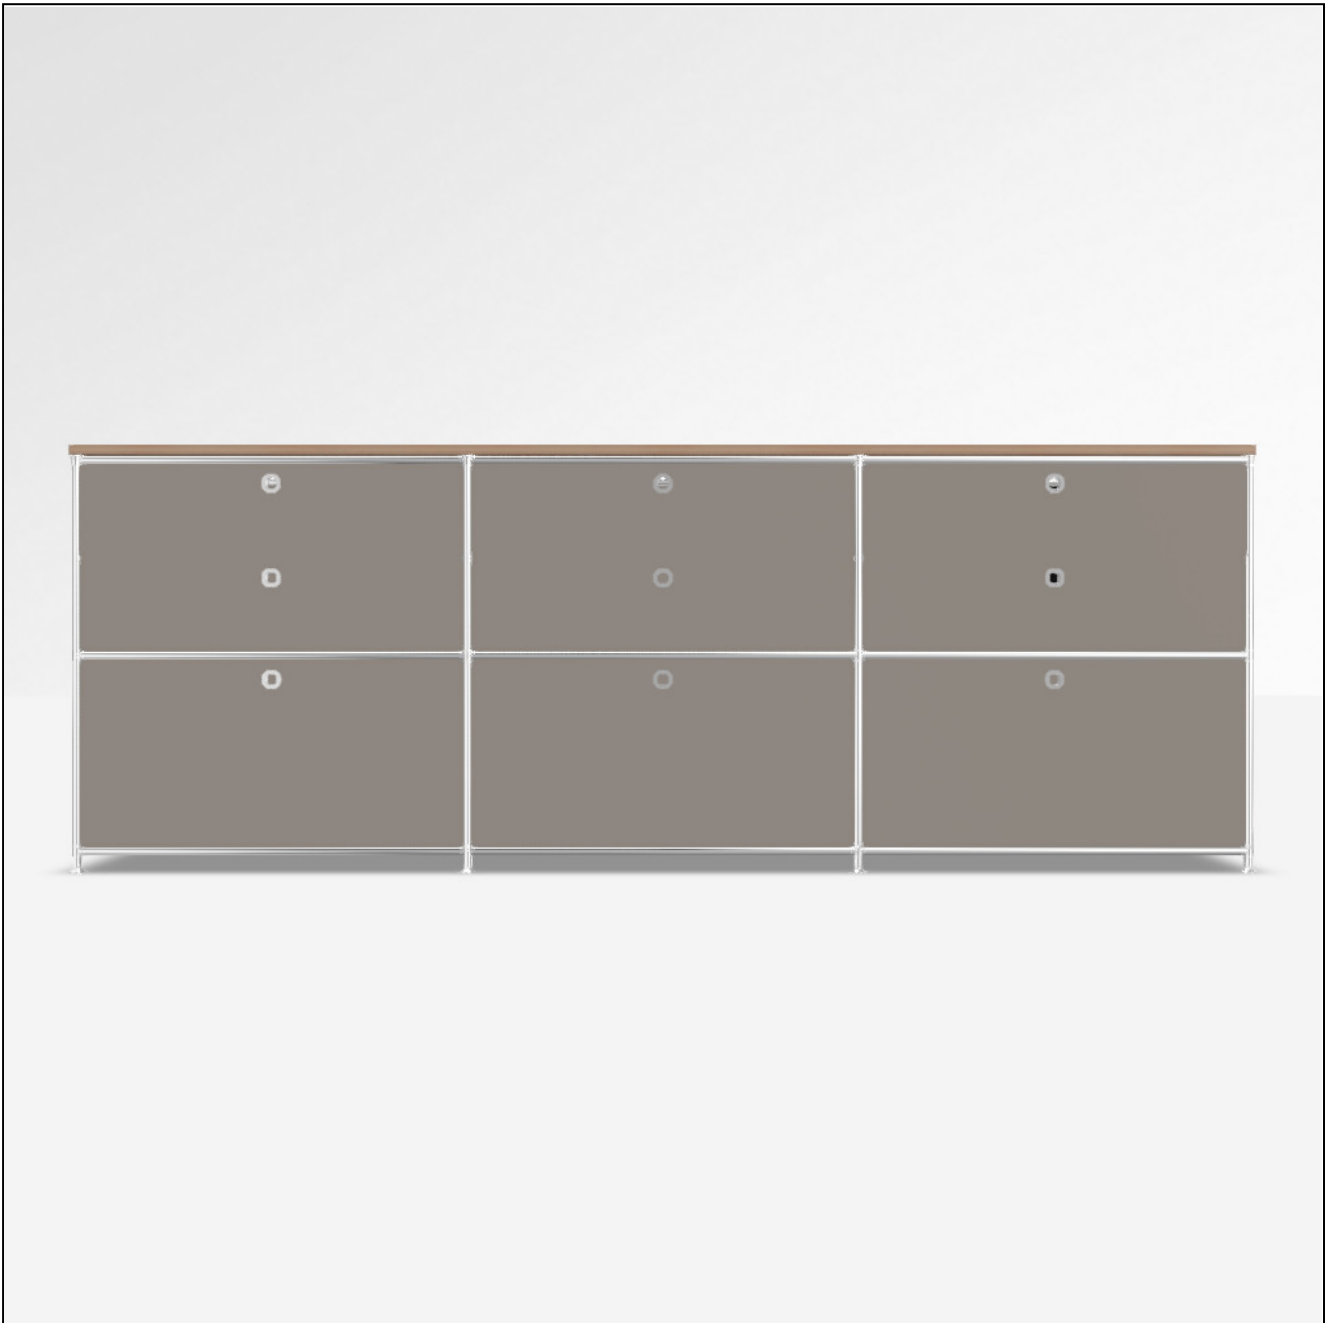

# Angebot

DATUM: 14.03.2025

KONFIGURATIONS-ID: 182434

[Im Konfigurator öffnen](#)

#	SKU	BEZEICHNUNG	MENGE
1	A15008	Werkzeugset	1
2	A15007	Stellfüsse 4 cm, 2er-Set, chrom	4
3	A15001	Tiefenverbindung A 37.5cm, 2er-Set, chrom	3
4	A15003	Breitenverbindung 75 cm, 2er-Set, chrom	9
5	A15005	Senkrechte Verbindung 37.5 cm, 2er-Set, chrom	8
6	A15002	Tiefenverbindung M 37.5cm, Mittelteil, chrom	6
7	A150735	Füllung 75 x 37.5 cm, taupe	10
8	A1512656	Gegenblech zu Montageseite 37.5 x 37.5 cm, taupe	3
9	A151106	Schubladenfront 75 x 37.5 cm, taupe	3
10	A15200	Montageseite 37.5 x 37.5 cm, schwarz, für Schublade	10
11	A15129	Hängeregistratur-Einsatz, 37.5 cm, chrom	2
12	A15130	Verbindung für Doppel-Hängeregistratur	1
13	A150955	Einzelschubkasten 75 cm, schwarz, zerlegt	7
14	A151016	Doppelfront 75 x 37.5 cm, taupe	3
15	A15068	Füllung 75 x 37.5 cm, schwarz	2
16	A151261	Gegenblech zu Montageseite 37.5 x 37.5 cm, schwarz	1
17	A15286	Schubkasten Profi 75 cm, weiss, inkl. Schienenpaar	2
18	A152791	Frontset weiss, für Profi-SK, Doppelfront	1
19	A15282	Montageseite 37.5 x 37.5 cm, schwarz, für Profi-Schublade	2
20	A160102	Holz-Abdeckplatte 225 cm, Eiche massiv	1
<b>MASSE: 227.9 x 82.7 x 40.4 cm (B x H x T)</b>		<b>GESAMT NETTO</b>	<b>3'077.12 EUR</b>
<b>GEWICHT: 148.67 kg</b>		<b>MWST.</b>	<b>19 %</b>
		<b>GESAMT BRUTTO</b>	<b>3'661.77 EUR</b>

Konfiguration: Doppelschublade, Doppelschublade, Doppelschublade # Hängeregister, Schublade, Schublade