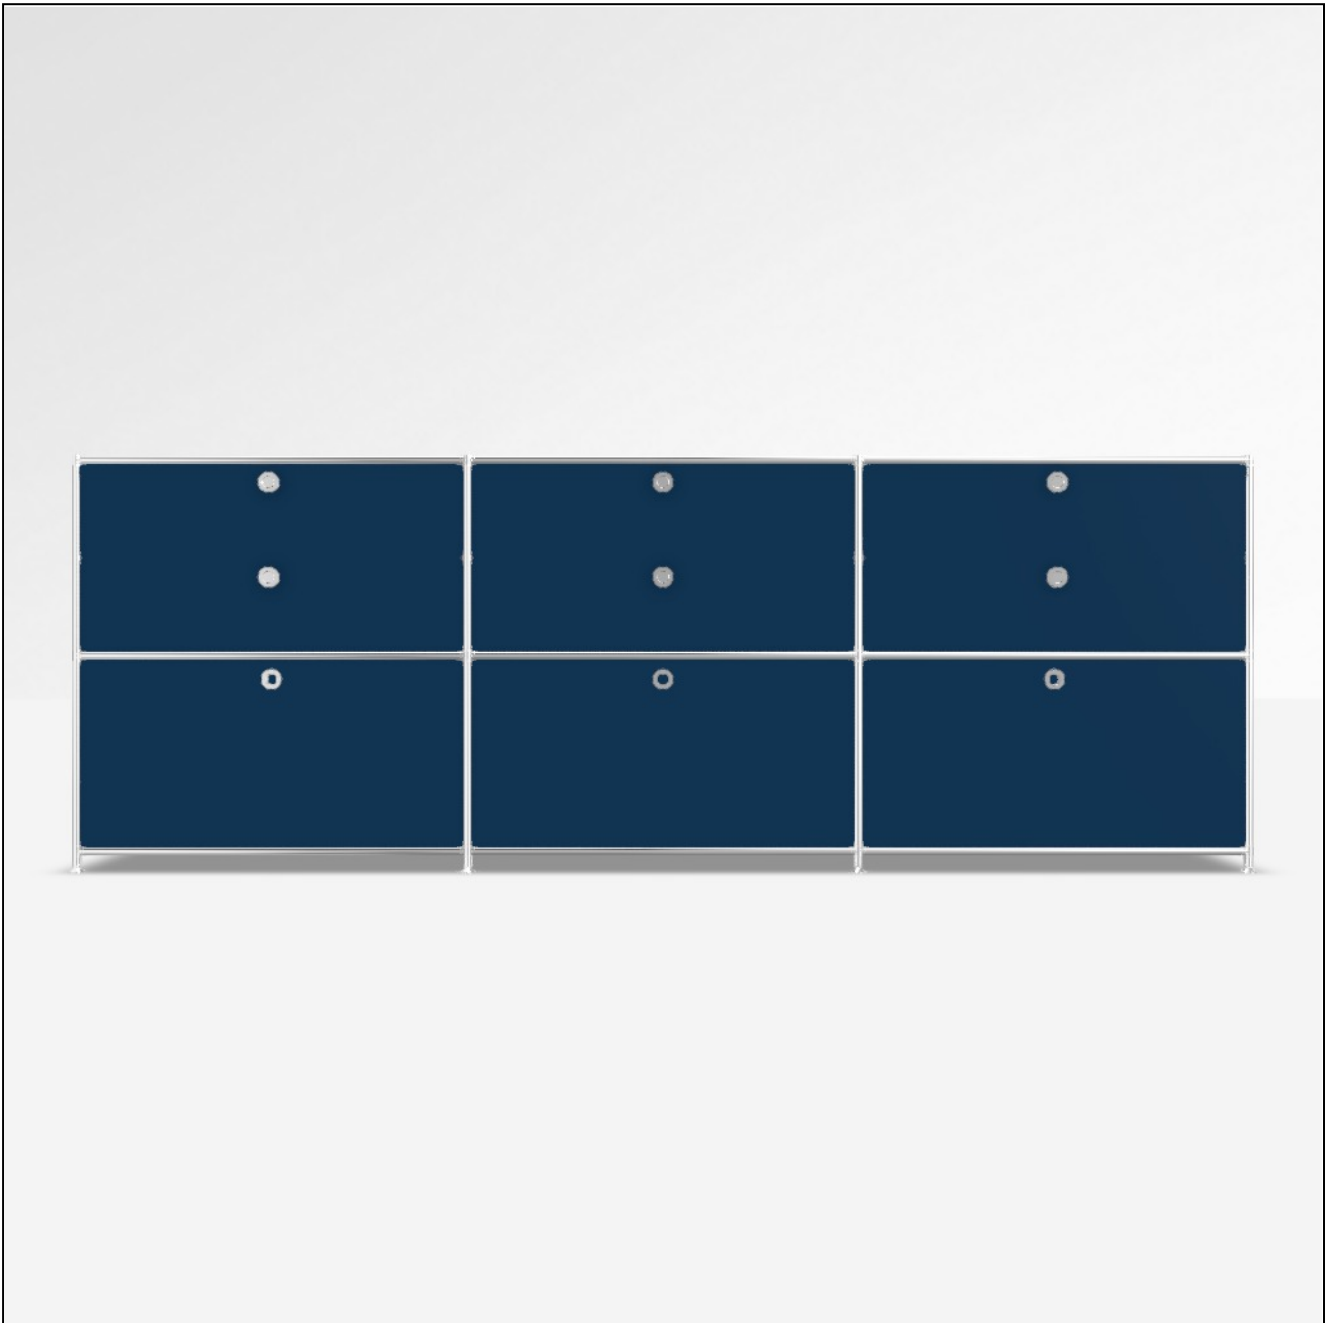

Angebot

DATUM: 13.03.2025

KONFIGURATIONS-ID: 182971

[Im Konfigurator öffnen](#)

#	SKU	BEZEICHNUNG	MENGE
1	A15008	Werkzeugset	1
2	A15007	Stellfüsse 4 cm, 2er-Set, chrom	4
3	A15001	Tiefenverbindung A 37.5cm, 2er-Set, chrom	3
4	A15003	Breitenverbindung 75 cm, 2er-Set, chrom	9
5	A15005	Senkrechte Verbindung 37.5 cm, 2er-Set, chrom	8
6	A15002	Tiefenverbindung M 37.5cm, Mittelteil, chrom	6
7	A15076	Füllung 75 x 37.5 cm, violettblau	15
8	A1512658	Gegenblech zu Montageseite 37.5 x 37.5 cm, violettblau	4
9	A1512558	Montageseite 37.5 x 37.5 cm, violettblau, für Klappe	6
10	A150398	Klappe 75 x 37.5 cm, violettblau	3
11	A151018	Doppelfront 75 x 37.5 cm, violettblau	3
12	A150955	Einzelschubkasten 75 cm, schwarz, zerlegt	6
13	A15200	Montageseite 37.5 x 37.5 cm, schwarz, für Schublade	6
14	A151361	Front-Griff ohne Schloss	6
MASSE: 227.9 x 80.7 x 40.4 cm (B x H x T)		GESAMT NETTO	2'516.90 EUR
GEWICHT: 129.68 kg		MWST.	19 %
		GESAMT BRUTTO	2'995.11 EUR

Konfiguration: Doppelschublade, Doppelschublade, Doppelschublade # Klappe unten, Klappe unten, Klappe unten