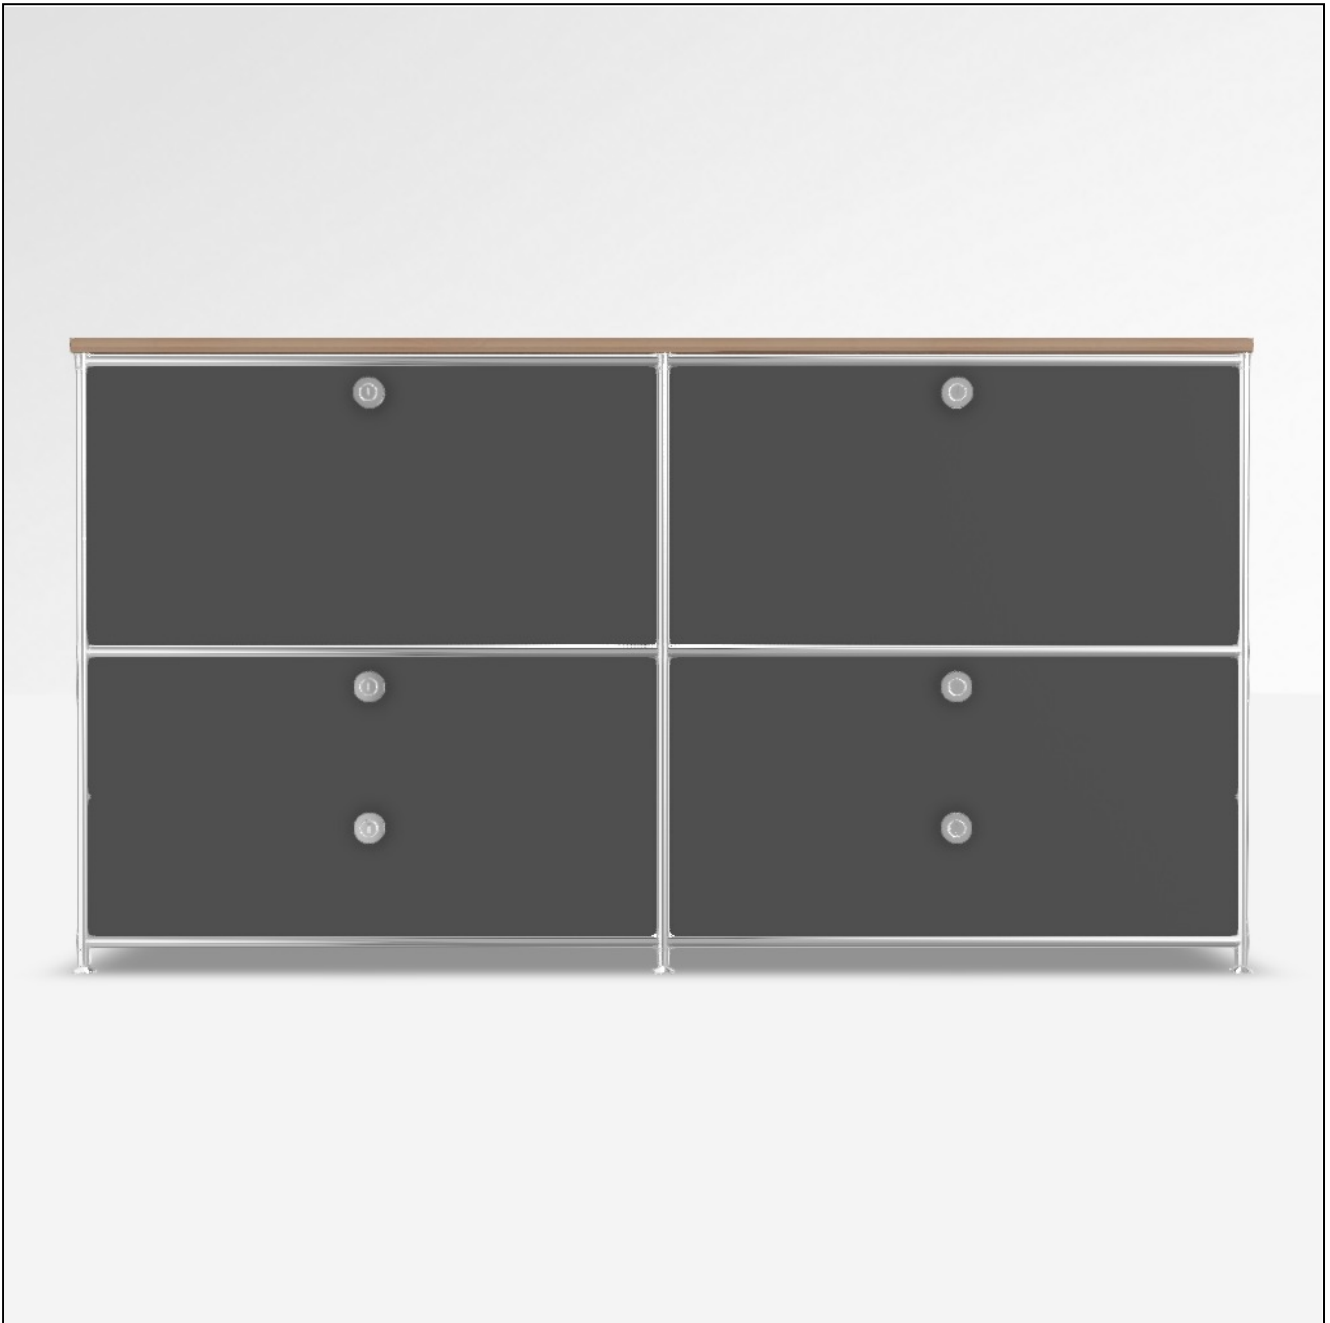

Angebot

DATUM: 14.03.2025
 KONFIGURATIONS-ID: 184819
[Im Konfigurator öffnen](#)

#	SKU	BEZEICHNUNG	MENGE
1	A15008	Werkzeugset	1
2	A15007	Stellfüsse 4 cm, 2er-Set, chrom	3
3	A15001	Tiefenverbindung A 37.5cm, 2er-Set, chrom	3
4	A15003	Breitenverbindung 75 cm, 2er-Set, chrom	6
5	A15005	Senkrechte Verbindung 37.5 cm, 2er-Set, chrom	6
6	A15002	Tiefenverbindung M 37.5cm, Mittelteil, chrom	3
7	A15073	Füllung 75 x 37.5 cm, anthrazit	8
8	A151265	Gegenblech zu Montageseite 37.5 x 37.5 cm, anthrazit	4
9	A15101	Doppelfront 75 x 37.5 cm, anthrazit	2
10	A150955	Einzelschubkasten 75 cm, schwarz, zerlegt	4
11	A15200	Montageseite 37.5 x 37.5 cm, schwarz, für Schublade	4
12	A151363	Front-Griff mit Schloss, Einheitsschlüssel	6
13	A151255	Montageseite 37.5 x 37.5 cm, anthrazit, für Klappe	4
14	A15039	Klappe 75 x 37.5 cm, anthrazit	2
15	A160100	Holz-Abdeckplatte 150 cm, Eiche massiv	1
MASSE: 152.9 x 82.7 x 40.4 cm (B x H x T)		GESAMT NETTO	2'051.63 EUR
GEWICHT: 95.31 kg		MWST.	19 %
		GESAMT BRUTTO	2'441.44 EUR

Konfiguration: Klappe unten, Klappe unten # Doppelschublade, Doppelschublade