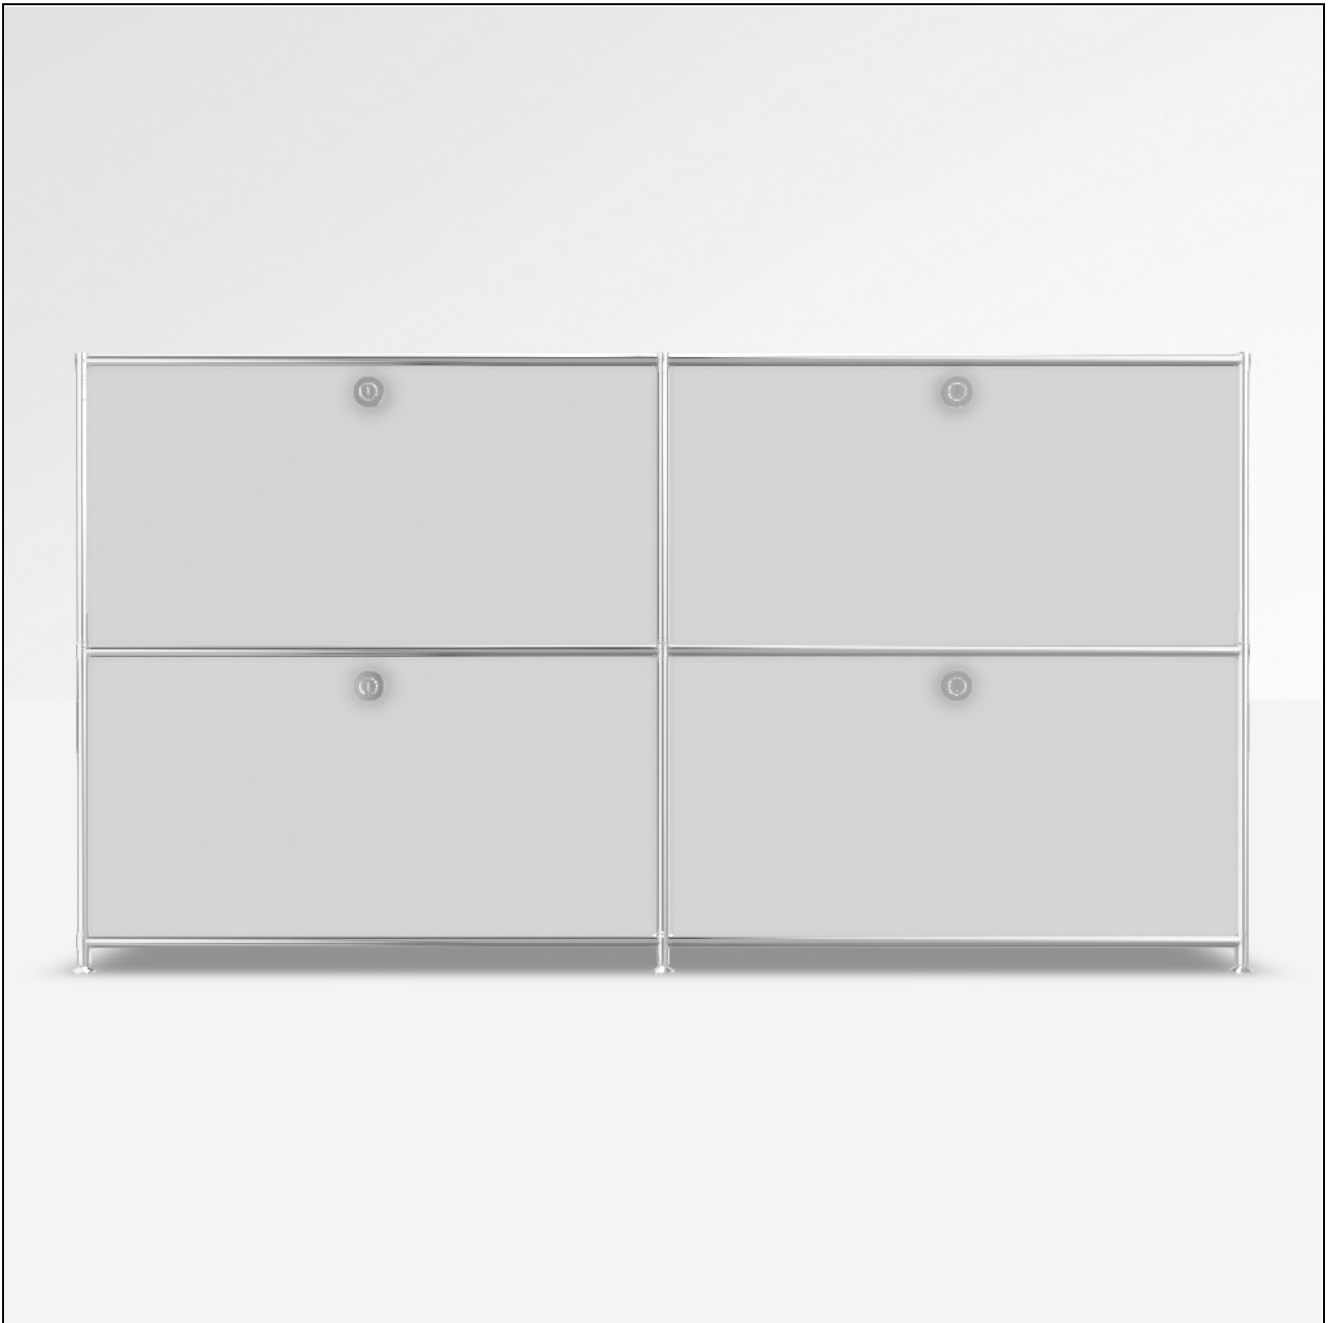

Angebot

DATUM: 14.03.2025
 KONFIGURATIONS-ID: 185017
[Im Konfigurator öffnen](#)

#	SKU	BEZEICHNUNG	MENGE
1	A15008	Werkzeugset	1
2	A15007	Stellfüsse 4 cm, 2er-Set, chrom	3
3	A15001	Tiefenverbindung A 37.5cm, 2er-Set, chrom	3
4	A15003	Breitenverbindung 75 cm, 2er-Set, chrom	6
5	A15005	Senkrechte Verbindung 37.5 cm, 2er-Set, chrom	6
6	A15002	Tiefenverbindung M 37.5cm, Mittelteil, chrom	3
7	A15069	Füllung 75 x 37.5 cm, weiss	10
8	A151262	Gegenblech zu Montageseite 37.5 x 37.5 cm, weiss	4
9	A151252	Montageseite 37.5 x 37.5 cm, weiss, für Klappe	8
10	A15036	Klappe 75 x 37.5 cm, weiss	4
11	A151363	Front-Griff mit Schloss, Einheitsschlüssel	4
MASSE: 152.9 x 80.7 x 40.4 cm (B x H x T)		GESAMT NETTO	1'576.18 EUR
GEWICHT: 70.42 kg		MWST.	19 %
		GESAMT BRUTTO	1'875.65 EUR

Konfiguration: Klappe unten, Klappe unten # Klappe unten, Klappe unten