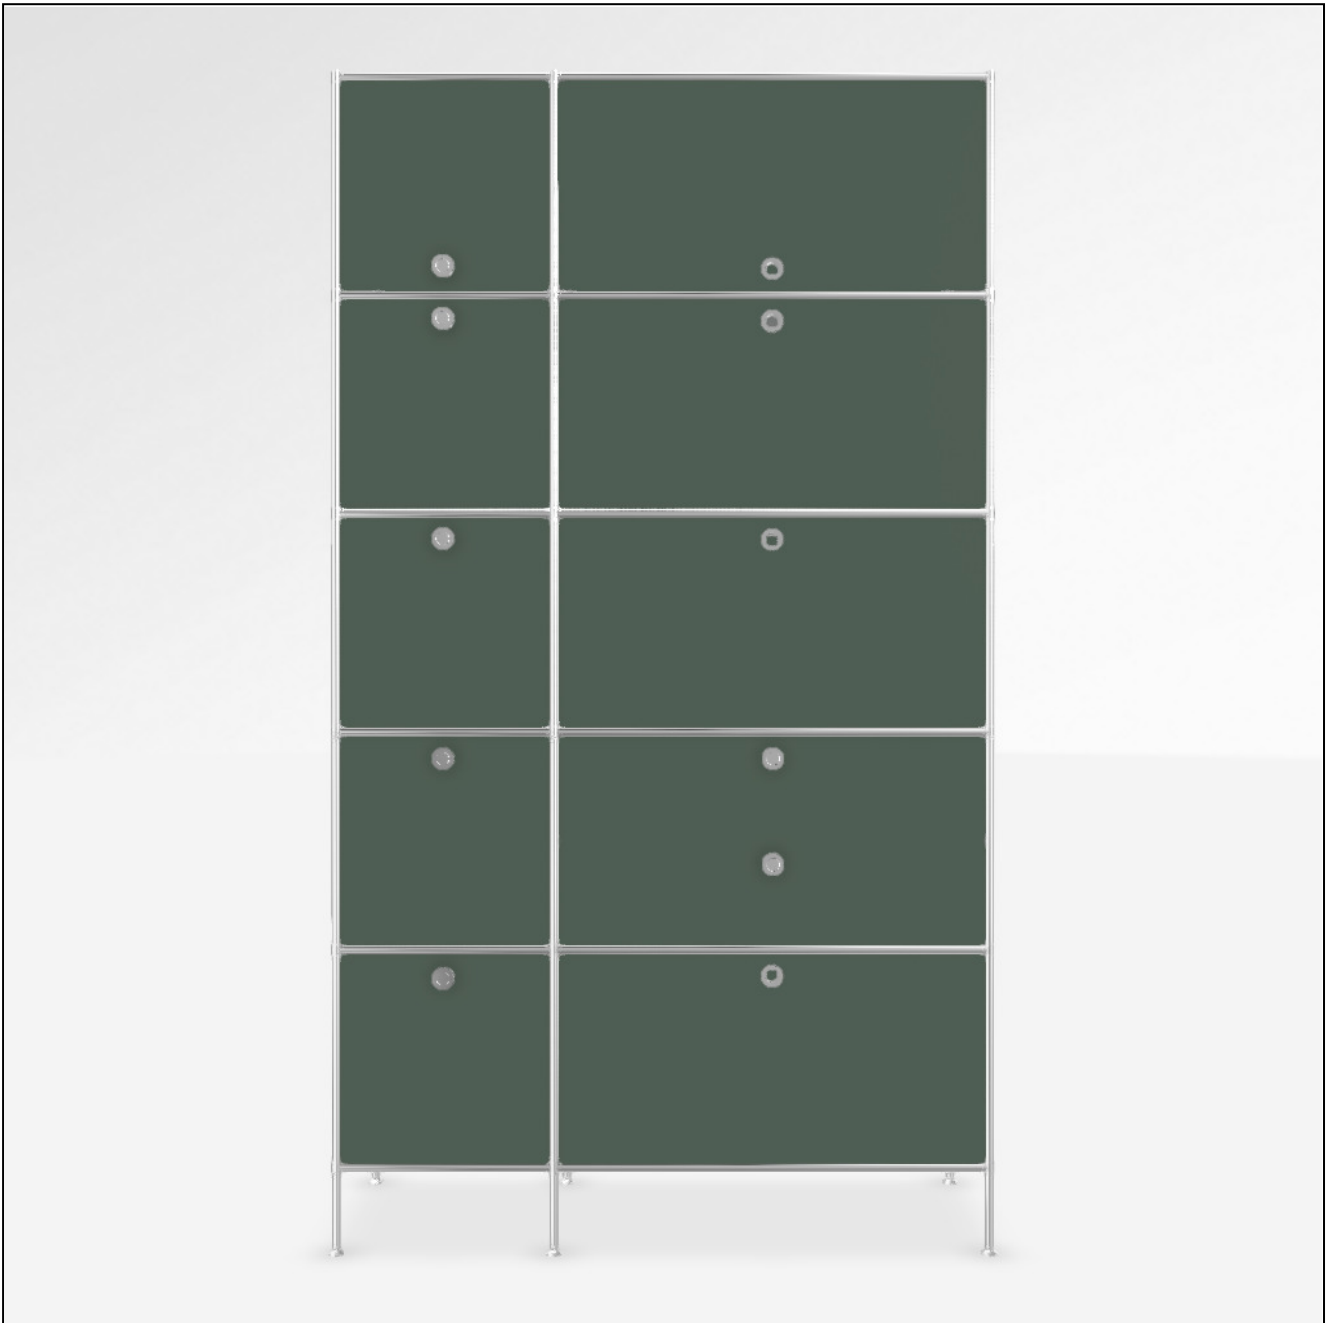

# Angebot

DATUM: 13.03.2025  
 KONFIGURATIONS-ID: 185893  
[Im Konfigurator öffnen](#)

#	SKU	BEZEICHNUNG	MENGE
1	A15008	Werkzeugset	1
2	A150072	Stellfüsse 15 cm, 2er-Set, chrom	3
3	A15001	Tiefenverbindung A 37.5cm, 2er-Set, chrom	6
4	A15004	Breitenverbindung 37.5 cm, 2er-Set, chrom	6
5	A15005	Senkrechte Verbindung 37.5 cm, 2er-Set, chrom	15
6	A15002	Tiefenverbindung M 37.5cm, Mittelteil, chrom	6
7	A15003	Breitenverbindung 75 cm, 2er-Set, chrom	6
8	A150155	Füllung 37.5 x 37.5 cm, lorbeergrün	11
9	A1512655	Gegenblech zu Montageseite 37.5 x 37.5 cm, lorbeergrün	10
10	A1512555	Montageseite 37.5 x 37.5 cm, lorbeergrün, für Klappe	12
11	A152990	Klappe 37.5 x 37.5 cm, lorbeergrün	5
12	A151361	Front-Griff ohne Schloss	7
13	A15174	Gasfeder zu Klappe, 2er-Set	2
14	A150734	Füllung 75 x 37.5 cm, lorbeergrün	11
15	A150395	Klappe 75 x 37.5 cm, lorbeergrün	4
16	A151015	Doppelfront 75 x 37.5 cm, lorebeergrün	1
17	A150955	Einzelschubkasten 75 cm, schwarz, zerlegt	2
18	A15200	Montageseite 37.5 x 37.5 cm, schwarz, für Schublade	2
19	A151251	Montageseite 37.5 x 37.5 cm, schwarz, für Klappe	6
20	A15138	Wandwinkel, 2er-Set, chrom	1
<b>MASSE: 115.4 x 204.2 x 40.4 cm (B x H x T)</b>		<b>GESAMT NETTO</b>	<b>3'493.57 EUR</b>
<b>GEWICHT: 150.19 kg</b>		<b>MWST.</b>	<b>19 %</b>
		<b>GESAMT BRUTTO</b>	<b>4'157.35 EUR</b>

Konfiguration: Klappe oben, Klappe oben # Klappe unten, Klappe unten # Klappe unten, Klappe unten # Klappe unten, Doppelschublade # Klappe unten, Klappe unten