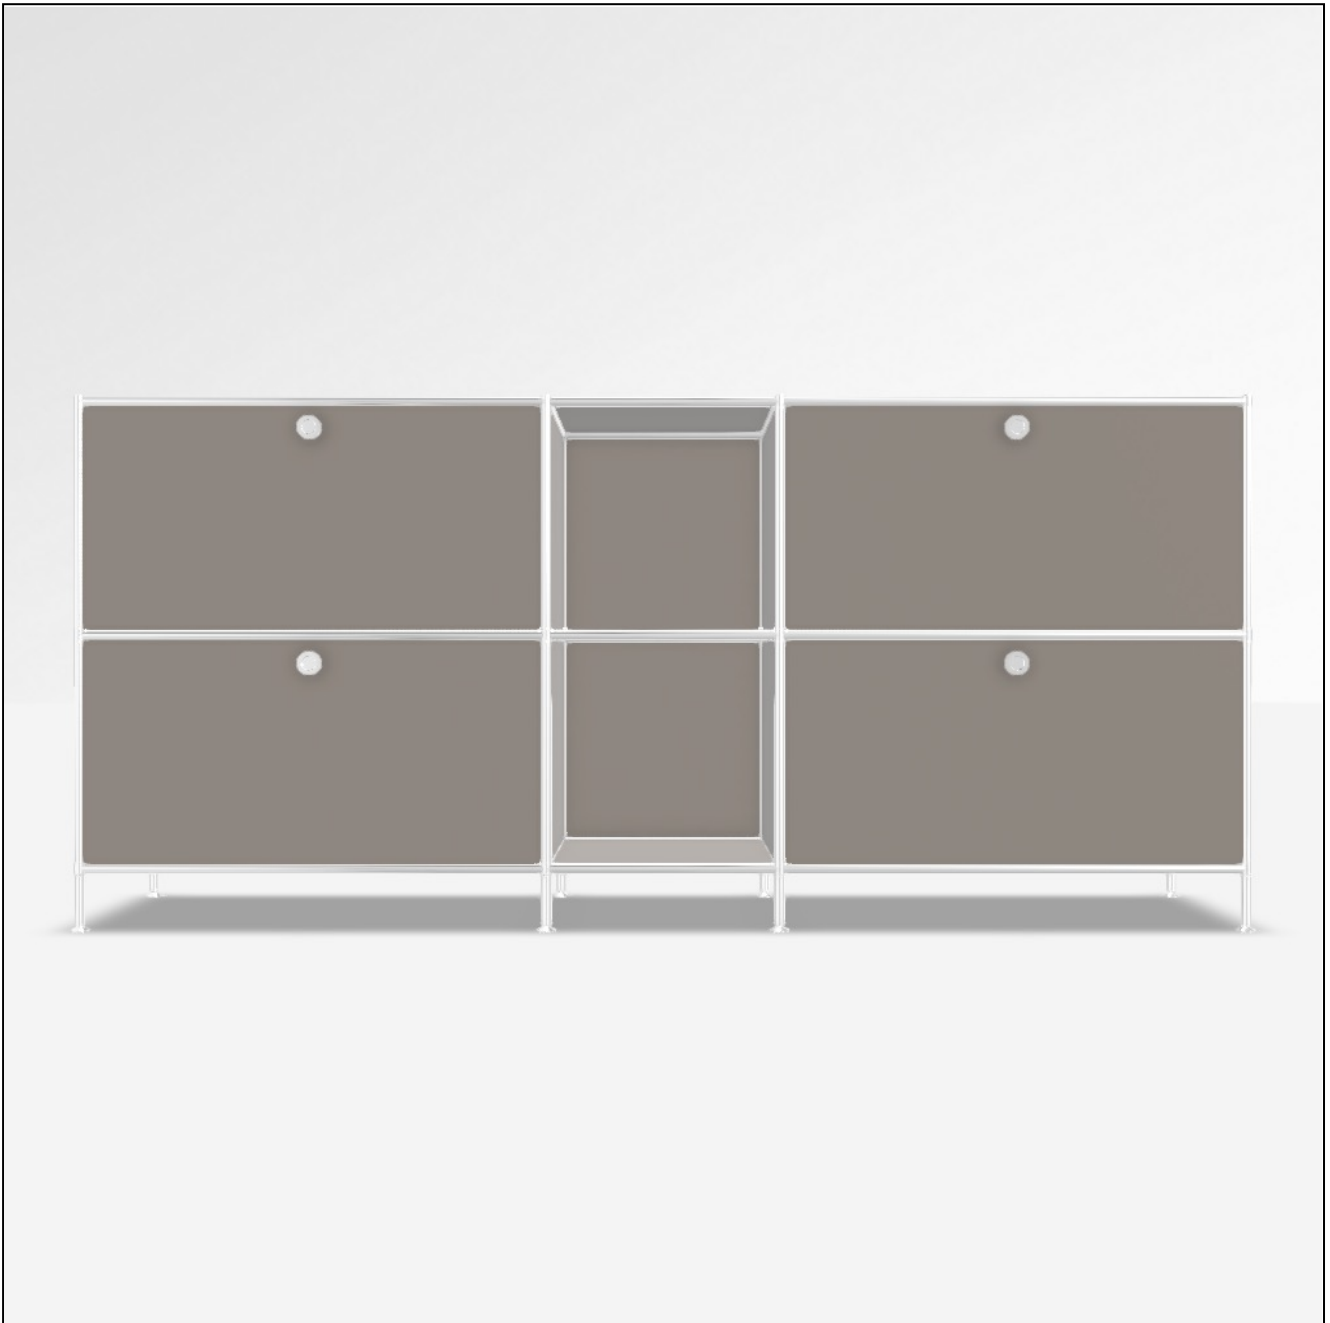

# Angebot

DATUM: 13.03.2025  
 KONFIGURATIONS-ID: 186514  
[Im Konfigurator öffnen](#)

#	SKU	BEZEICHNUNG	MENGE
1	A15008	Werkzeugset	1
2	A150071	Stellfüsse 10 cm, 2er-Set, chrom	4
3	A15001	Tiefenverbindung A 37.5cm, 2er-Set, chrom	3
4	A15003	Breitenverbindung 75 cm, 2er-Set, chrom	6
5	A15005	Senkrechte Verbindung 37.5 cm, 2er-Set, chrom	8
6	A15002	Tiefenverbindung M 37.5cm, Mittelteil, chrom	6
7	A15004	Breitenverbindung 37.5 cm, 2er-Set, chrom	3
8	A150735	Füllung 75 x 37.5 cm, taupe	10
9	A1512656	Gegenblech zu Montageseite 37.5 x 37.5 cm, taupe	8
10	A150955	Einzelschubkasten 75 cm, schwarz, zerlegt	1
11	A15200	Montageseite 37.5 x 37.5 cm, schwarz, für Schublade	2
12	A151106	Schubladenfront 75 x 37.5 cm, taupe	2
13	A151361	Front-Griff ohne Schloss	4
14	A1512556	Montageseite 37.5 x 37.5 cm, taupe, für Klappe	4
15	A150396	Klappe 75 x 37.5 cm, taupe	2
16	A150156	Füllung 37.5 x 37.5 cm, taupe	5
17	A15276	Schubkasten Profi 75 cm, schwarz, inkl. Schienenpaar	1
18	A15282	Montageseite 37.5 x 37.5 cm, schwarz, für Profi-Schublade	2
19	A15281	Frontset schwarz, für Profi-SK, 37.5 cm Front	1
<b>MASSE: 190.4 x 86.7 x 40.4 cm (B x H x T)</b>		<b>GESAMT NETTO</b>	<b>1'955.97 EUR</b>
<b>GEWICHT: 89.86 kg</b>		<b>MWST.</b>	<b>19 %</b>
		<b>GESAMT BRUTTO</b>	<b>2'327.60 EUR</b>

Konfiguration: Klappe unten, Offenes Fach, Klappe unten # Schublade, Offenes Fach, Schublade