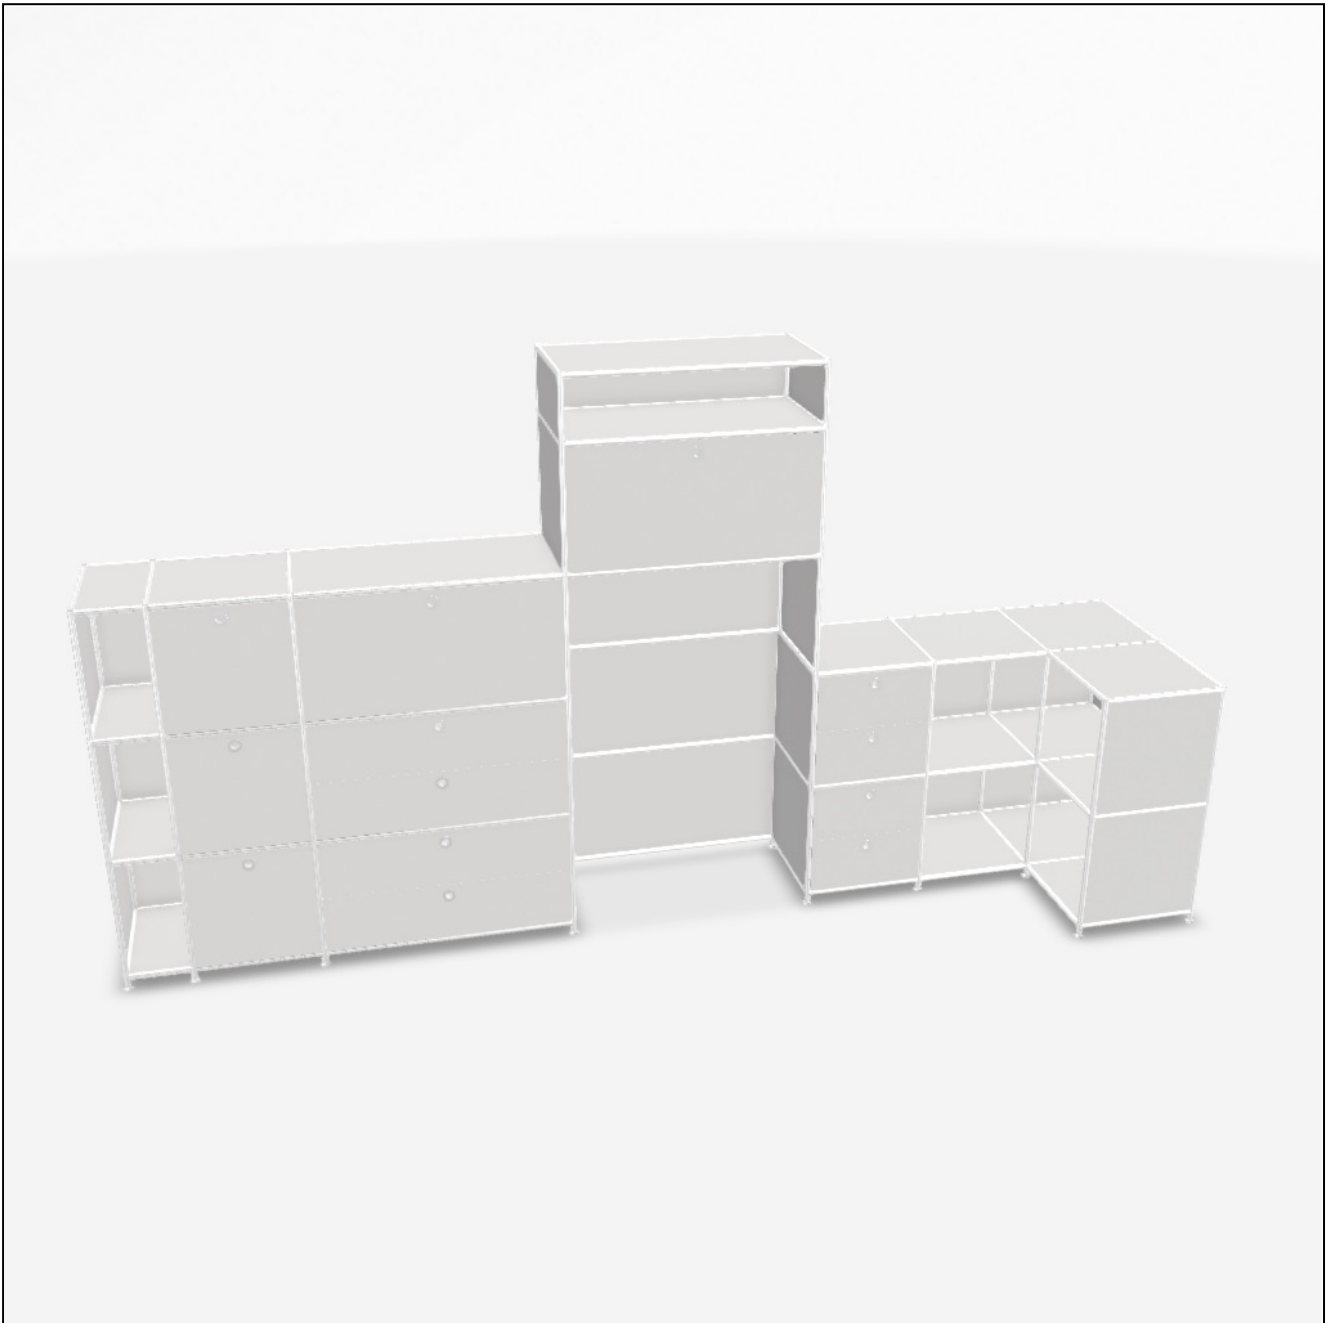

Angebot

DATUM: 12.03.2025
 KONFIGURATIONS-ID: 186637
[Im Konfigurator öffnen](#)

#	SKU	BEZEICHNUNG	MENGE
1	A15008	Werkzeugset	1
2	A15007	Stellfüsse 4 cm, 2er-Set, chrom	9
3	A15001	Tiefenverbindung A 37.5cm, 2er-Set, chrom	6
4	A150030	Breitenverbindung 18.75 cm, 2er-set, chrom	4
5	A15005	Senkrechte Verbindung 37.5 cm, 2er-Set, chrom	25
6	A15002	Tiefenverbindung M 37.5cm, Mittelteil, chrom	12
7	A15004	Breitenverbindung 37.5 cm, 2er-Set, chrom	22
8	A15003	Breitenverbindung 75 cm, 2er-Set, chrom	7
9	A15145	2er Knoten Eckverbindung, 1 Glasträger, chrom	9
10	A15551	3er Knoten, 1 Glasträger, chrom	6
11	A150031	Breitenverbindung 75 cm, ohne Fixierungslöcher	3
12	A15144	3er Knoten, 2 Glasträger, chrom	6
13	A15134	4er Knoten, 3 Glasträger, chrom	3
14	A15006	Senkrechte Verbindung 18.75 cm, 2er-Set, chrom	2
15	A15019	Füllung 37.5 x 18.75 cm, weiss	9
16	A15011	Füllung 37.5 x 37.5 cm, weiss	35
17	A151262	Gegenblech zu Montageseite 37.5 x 37.5 cm, weiss	12
18	A150406	Einzelschubkasten 37.5 cm, weiss, zerlegt	7
19	A15200	Montageseite 37.5 x 37.5 cm, schwarz, für Schublade	16
20	A15051	Schubladenfront 37.5 x 37.5 cm, weiss	3
21	A15129	Hängeregistratur-Einsatz, 37.5 cm, chrom	1
22	A15069	Füllung 75 x 37.5 cm, weiss	14
23	A15097	Doppelfront 75 x 37.5 cm, weiss	2

24	A150956	Einzelschubkasten 75 cm, weiss, zerlegt	5
25	A15106	Schubladenfront 75 x 37.5 cm, weiss	1
26	A151252	Montageseite 37.5 x 37.5 cm, weiss, für Klappe	2
27	A15036	Klappe 75 x 37.5 cm, weiss	1
28	A15078	Füllung 75 x 18.75 cm, weiss	1
29	A15042	Doppelfront 37.5 x 37.5 cm, weiss	2
MASSE: 321.7 x 174.5 x 77.9 cm (B x H x T)		GESAMT NETTO	4'571.16 EUR
GEWICHT: 230.90 kg		MWST.	19 %
		GESAMT BRUTTO	5'439.68 EUR