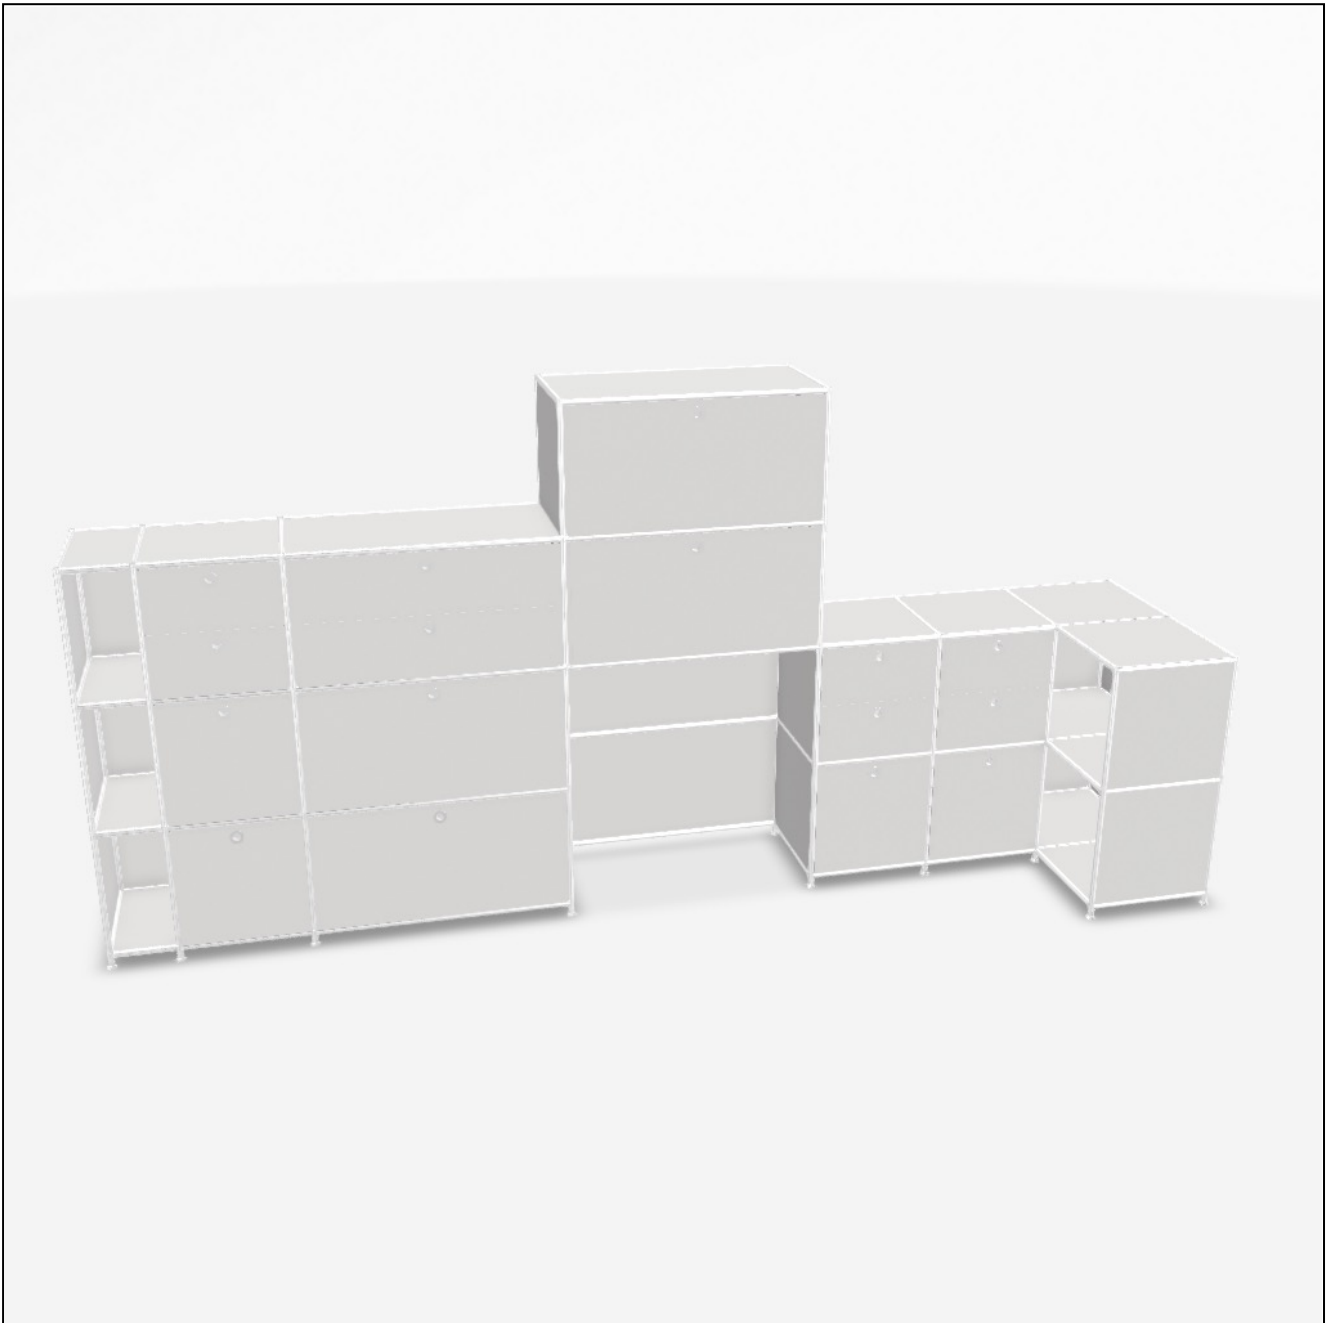

Angebot

DATUM: 14.03.2025

KONFIGURATIONS-ID: 186646

[Im Konfigurator öffnen](#)

#	SKU	BEZEICHNUNG	MENGE
1	A15008	Werkzeugset	1
2	A15007	Stellfüsse 4 cm, 2er-Set, chrom	9
3	A15001	Tiefenverbindung A 37.5cm, 2er-Set, chrom	5
4	A150030	Breitenverbindung 18.75 cm, 2er-set, chrom	4
5	A15005	Senkrechte Verbindung 37.5 cm, 2er-Set, chrom	25
6	A15002	Tiefenverbindung M 37.5cm, Mittelteil, chrom	14
7	A15004	Breitenverbindung 37.5 cm, 2er-Set, chrom	21
8	A15003	Breitenverbindung 75 cm, 2er-Set, chrom	7
9	A15145	2er Knoten Eckverbindung, 1 Glasträger, chrom	7
10	A15551	3er Knoten, 1 Glasträger, chrom	4
11	A150031	Breitenverbindung 75 cm, ohne Fixierungslöcher	2
12	A15144	3er Knoten, 2 Glasträger, chrom	6
13	A15134	4er Knoten, 3 Glasträger, chrom	3
14	A15019	Füllung 37.5 x 18.75 cm, weiss	7
15	A15011	Füllung 37.5 x 37.5 cm, weiss	34
16	A151262	Gegenblech zu Montageseite 37.5 x 37.5 cm, weiss	12
17	A151251	Montageseite 37.5 x 37.5 cm, schwarz, für Klappe	10
18	A15291	Klappe 37.5 x 37.5 cm, weiss	4
19	A15042	Doppelfront 37.5 x 37.5 cm, weiss	3
20	A150406	Einzelschubkasten 37.5 cm, weiss, zerlegt	6
21	A15200	Montageseite 37.5 x 37.5 cm, schwarz, für Schublade	10
22	A15069	Füllung 75 x 37.5 cm, weiss	14
23	A15036	Klappe 75 x 37.5 cm, weiss	3

24	A15106	Schubladenfront 75 x 37.5 cm, weiss	1
25	A15129	Hängeregistratur-Einsatz, 37.5 cm, chrom	2
26	A15130	Verbindung für Doppel-Hängeregistratur	1
27	A150956	Einzelschubkasten 75 cm, weiss, zerlegt	3
28	A15097	Doppelfront 75 x 37.5 cm, weiss	1
29	A151252	Montageseite 37.5 x 37.5 cm, weiss, für Klappe	4
MASSE: 321.7 x 155.7 x 77.9 cm (B x H x T)		GESAMT NETTO	5'091.95 EUR
GEWICHT: 238.86 kg		MWST.	19 %
		GESAMT BRUTTO	6'059.42 EUR