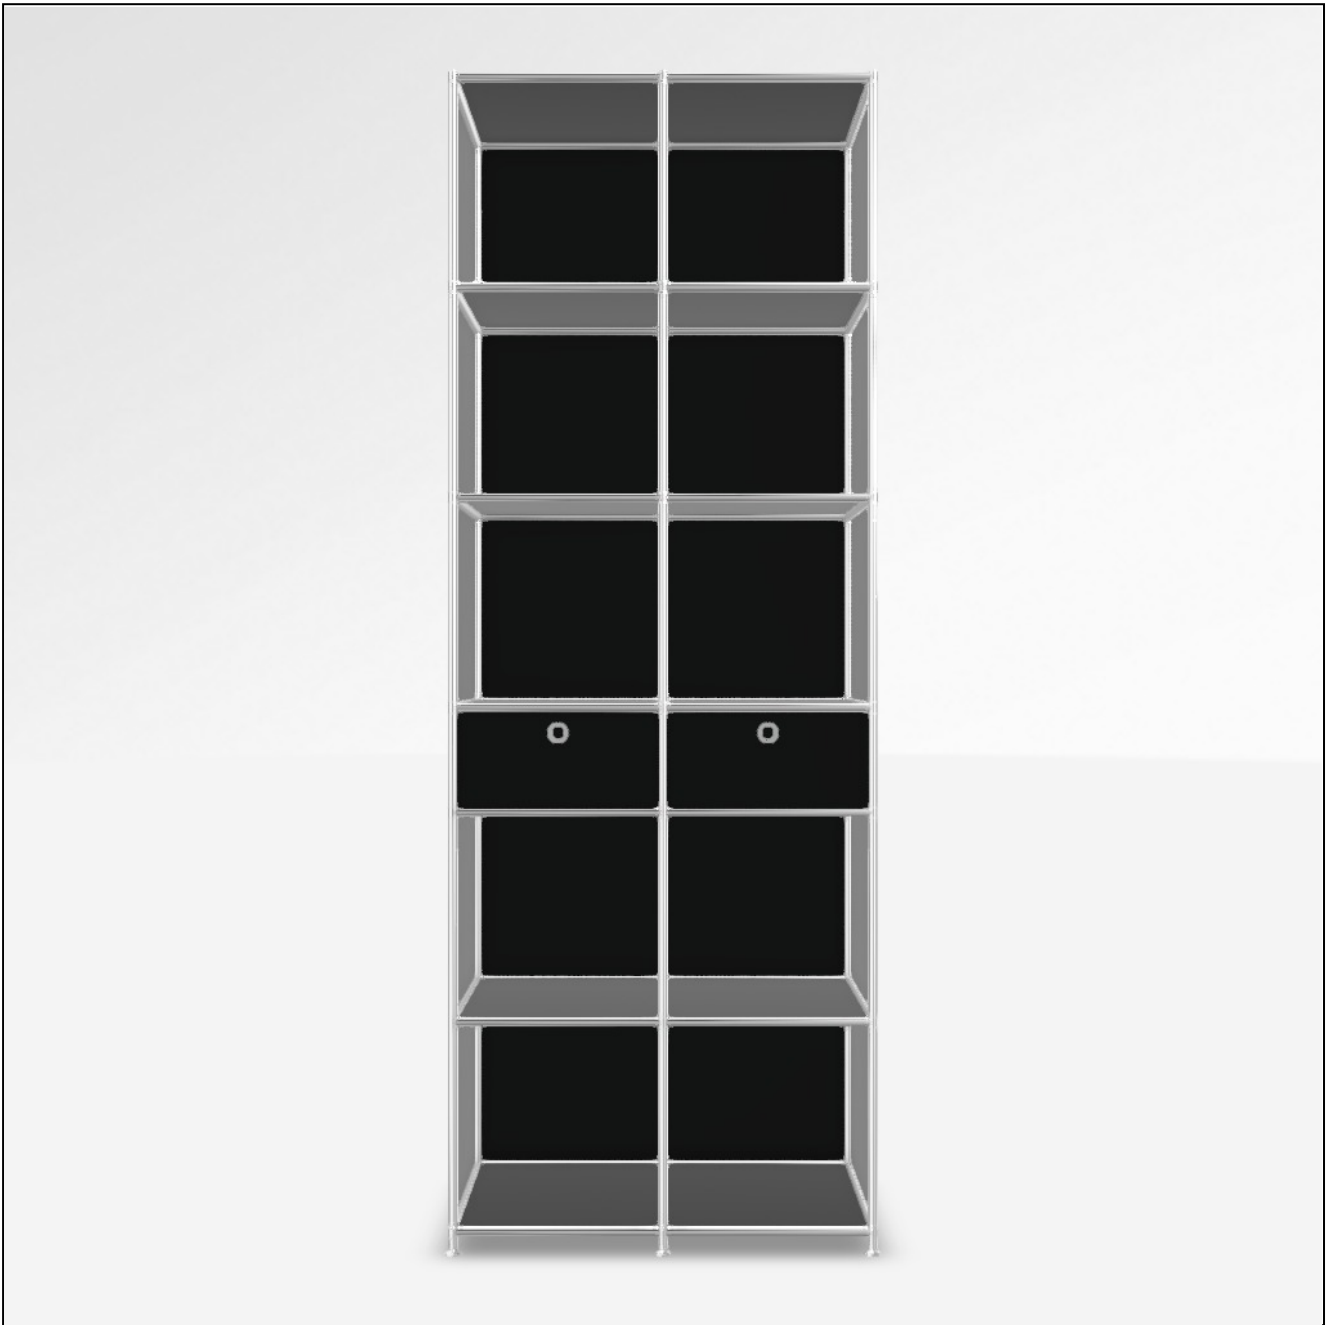

Angebot

DATUM: 14.03.2025
 KONFIGURATIONS-ID: 189495
[Im Konfigurator öffnen](#)

#	SKU	BEZEICHNUNG	MENGE
1	A15008	Werkzeugset	1
2	A15007	Stellfüsse 4 cm, 2er-Set, chrom	3
3	A15001	Tiefenverbindung A 37.5cm, 2er-Set, chrom	7
4	A15004	Breitenverbindung 37.5 cm, 2er-Set, chrom	14
5	A15005	Senkrechte Verbindung 37.5 cm, 2er-Set, chrom	15
6	A15002	Tiefenverbindung M 37.5cm, Mittelteil, chrom	7
7	A15006	Senkrechte Verbindung 18.75 cm, 2er-Set, chrom	3
8	A15010	Füllung 37.5 x 37.5 cm, schwarz	39
9	A15018	Füllung 37.5 x 18.75 cm, schwarz	2
10	A151281	Gegenblech zu Montageseite 37.5 x 18.75 cm, schwarz	2
11	A150405	Einzelschubkasten 37.5 cm, schwarz, zerlegt	2
12	A151271	Montageseite 37.5 x 18.75 cm, schwarz, für Schublade	4
13	A15059	Schubladenfront 37.5 x 18.75 cm, schwarz	2
14	A15138	Wandwinkel, 2er-Set, chrom	1
MASSE: 77.9 x 212.0 x 40.4 cm (B x H x T)		GESAMT NETTO	1'603.10 EUR
GEWICHT: 76.69 kg		MWST.	19 %
		GESAMT BRUTTO	1'907.69 EUR

Konfiguration: Offenes Fach, Offenes Fach # Offenes Fach, Offenes Fach # Offenes Fach, Offenes Fach # Offenes Fach, Offenes Fach # Offenes Fach, Offenes Fach # Offenes Fach, Offenes Fach # Offenes Fach, Offenes Fach