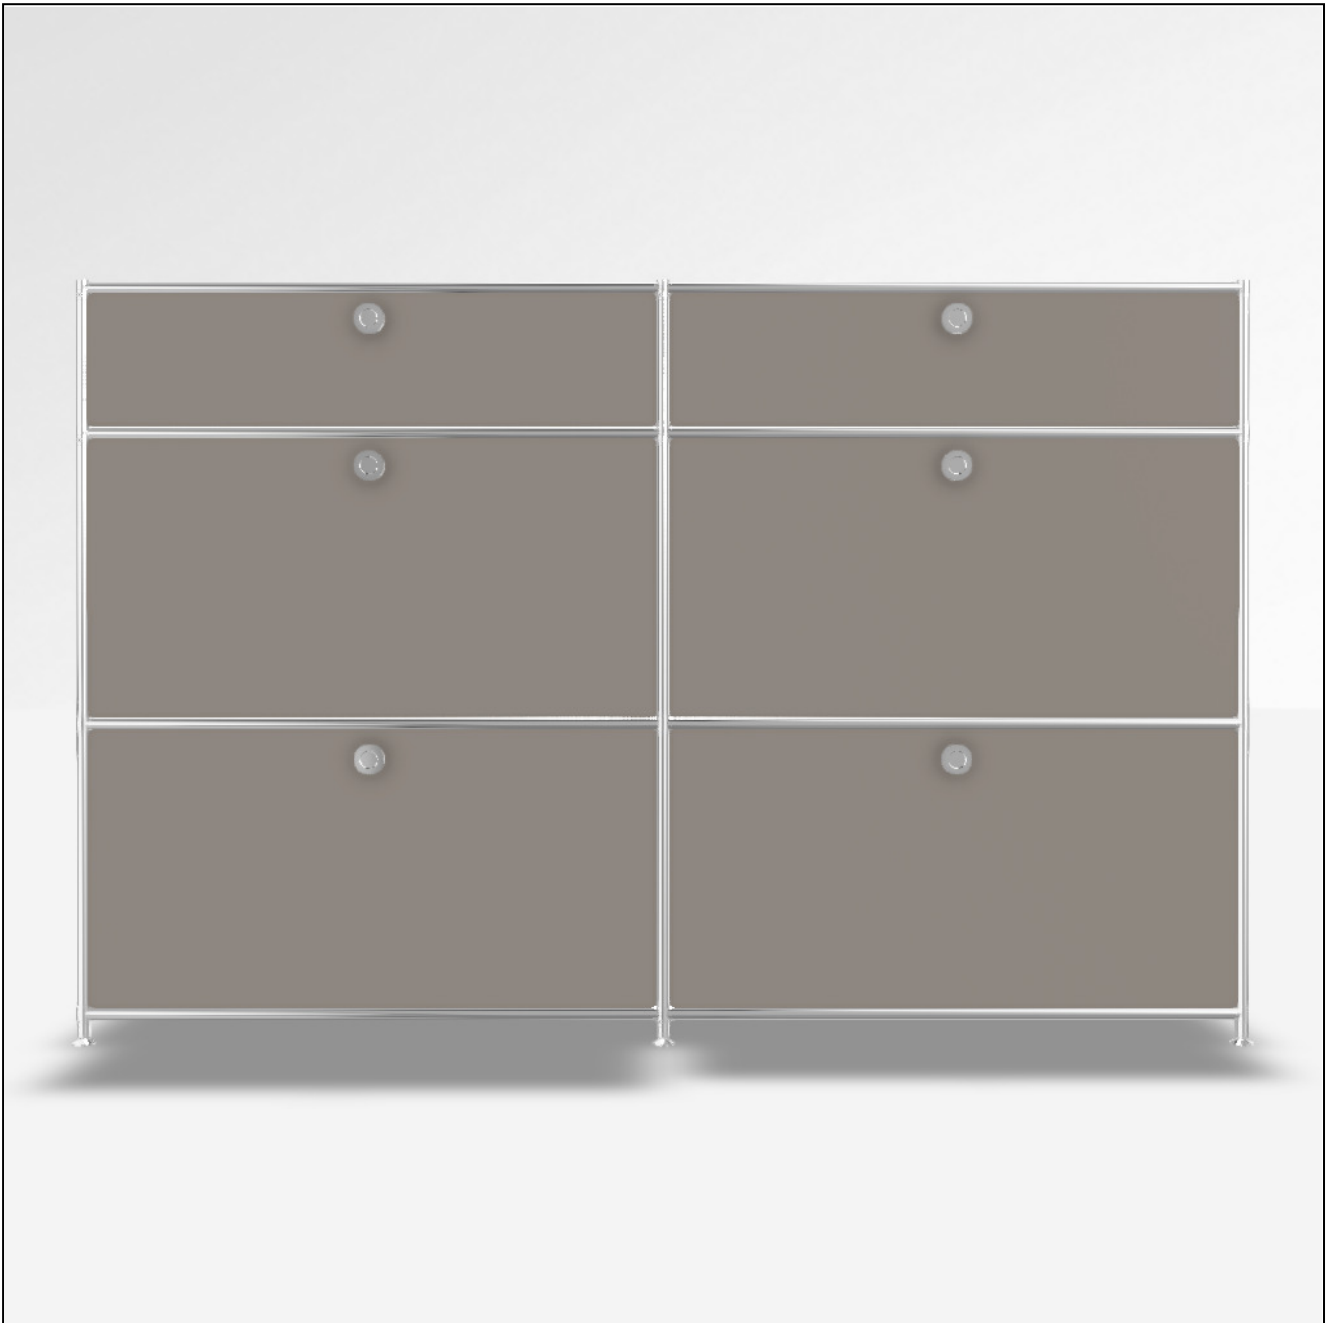

# Angebot

DATUM: 14.03.2025

KONFIGURATIONS-ID: 190783

[Im Konfigurator öffnen](#)

#	SKU	BEZEICHNUNG	MENGE
1	A15008	Werkzeugset	1
2	A15007	Stellfüsse 4 cm, 2er-Set, chrom	3
3	A15001	Tiefenverbindung A 37.5cm, 2er-Set, chrom	4
4	A15003	Breitenverbindung 75 cm, 2er-Set, chrom	8
5	A15005	Senkrechte Verbindung 37.5 cm, 2er-Set, chrom	6
6	A15002	Tiefenverbindung M 37.5cm, Mittelteil, chrom	4
7	A15006	Senkrechte Verbindung 18.75 cm, 2er-Set, chrom	3
8	A150735	Füllung 75 x 37.5 cm, taupe	12
9	A1512656	Gegenblech zu Montageseite 37.5 x 37.5 cm, taupe	4
10	A15286	Schubkasten Profi 75 cm, weiss, inkl. Schienenpaar	6
11	A15282	Montageseite 37.5 x 37.5 cm, schwarz, für Profi-Schublade	8
12	A151106	Schubladenfront 75 x 37.5 cm, taupe	4
13	A152811	Frontset weiss, für Profi-SK, 37.5 cm Front	4
14	A151361	Front-Griff ohne Schloss	6
15	A150826	Füllung 75 x 18.75 cm, taupe	2
16	A1512856	Gegenblech zu Montageseite 37.5 x 18.75 cm, taupe	2
17	A15283	Montageseite 37.5 x 18.75 cm, schwarz, für Profi-Schublade	4
18	A151196	Schubladenfront 75 x 18.75 cm, taupe	2
19	A152801	Frontset weiss, für Profi-SK 18.75 cm Front	2
<b>MASSE: 152.9 x 99.5 x 40.4 cm (B x H x T)</b>		<b>GESAMT NETTO</b>	<b>2'652.20 EUR</b>
<b>GEWICHT: 106.74 kg</b>		<b>MWST.</b>	<b>19 %</b>
		<b>GESAMT BRUTTO</b>	<b>3'156.12 EUR</b>

Konfiguration: Schublade, Schublade # Schublade, Schublade # Schublade, Schublade