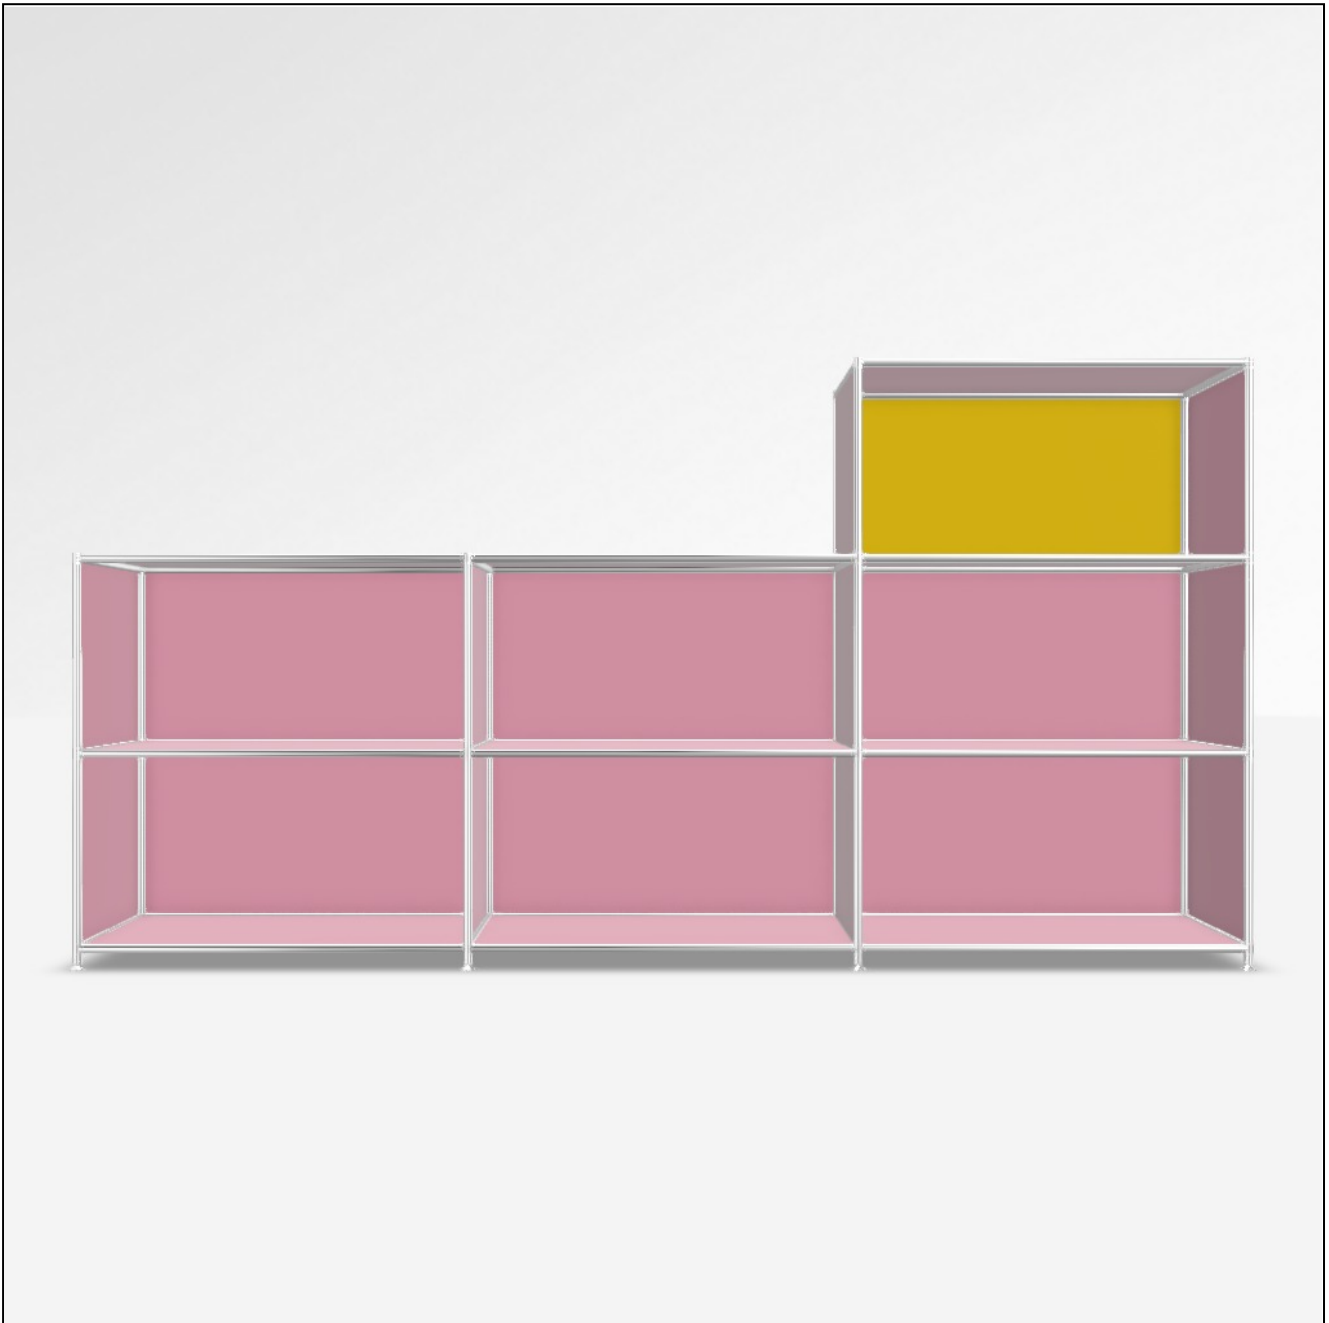

# Angebot

DATUM: 19.04.2026

KONFIGURATIONS-ID: 224970

[Im Konfigurator öffnen](#)

#	SKU	BEZEICHNUNG	MENGE
1	A15008	Werkzeugset	1
2	A15007	Stellfüsse 4 cm, 2er-Set, chrom	4
3	A15001	Tiefenverbindung A 37.5cm, 2er-Set, chrom	4
4	A15003	Breitenverbindung 75 cm, 2er-Set, chrom	10
5	A15005	Senkrechte Verbindung 37.5 cm, 2er-Set, chrom	10
6	A15002	Tiefenverbindung M 37.5cm, Mittelteil, chrom	6
7	A150765	Füllung 75 x 37.5 cm, dunkelpink	16
8	A150163	Füllung 37.5 x 37.5 cm, dunkelpink	10
9	A150730	Füllung 75 x 37.5 cm, gelb	1
<b>MASSE: 227.9 x 118.2 x 40.4 cm (B x H x T)</b>		<b>GESAMT NETTO</b>	<b>1'151.83 EUR</b>
<b>GEWICHT: 66.28 kg</b>		<b>MWST.</b>	<b>19 %</b>
		<b>GESAMT BRUTTO</b>	<b>1'370.68 EUR</b>

Konfiguration: Offenes Fach # Offenes Fach, Offenes Fach, Offenes Fach # Offenes Fach, Offenes Fach, Offenes Fach