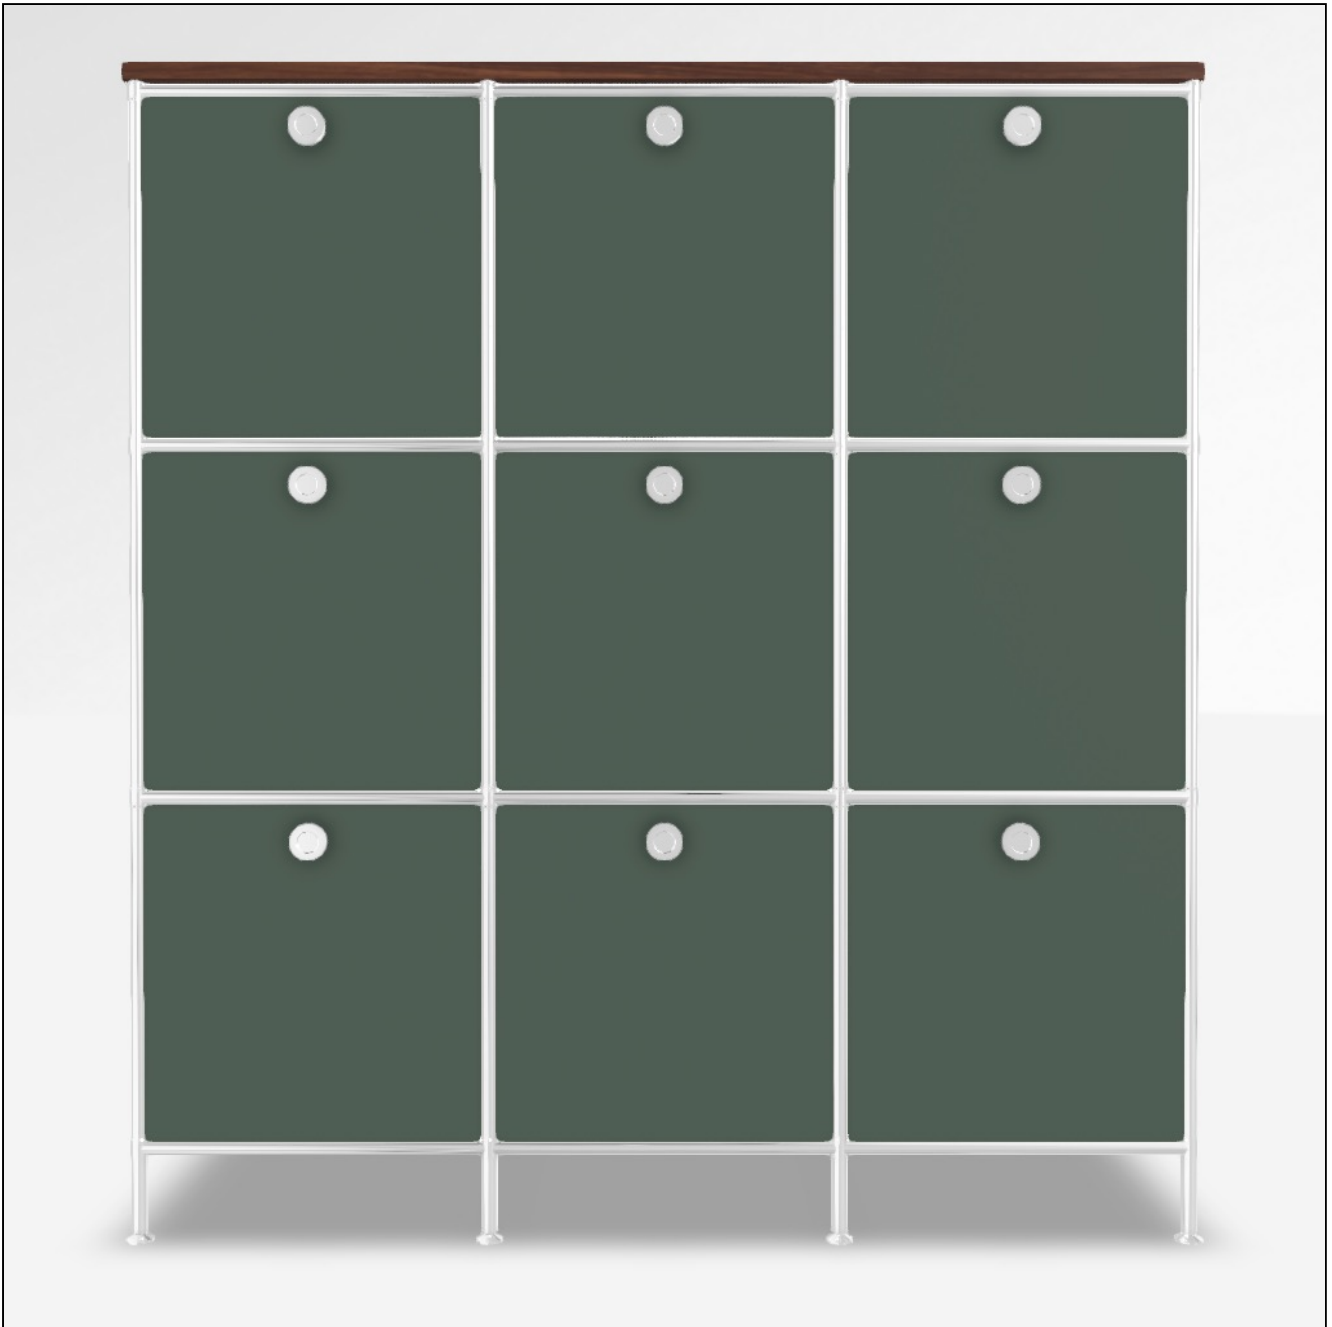

Angebot

DATUM: 27.06.2026

KONFIGURATIONS-ID: 225434

[Im Konfigurator öffnen](#)

#	SKU	BEZEICHNUNG	MENGE
1	A15008	Werkzeugset	1
2	A150071	Stellfüsse 10 cm, 2er-Set, chrom	4
3	A15001	Tiefenverbindung A 37.5cm, 2er-Set, chrom	4
4	A15004	Breitenverbindung 37.5 cm, 2er-Set, chrom	12
5	A15005	Senkrechte Verbindung 37.5 cm, 2er-Set, chrom	12
6	A15002	Tiefenverbindung M 37.5cm, Mittelteil, chrom	8
7	A150155	Füllung 37.5 x 37.5 cm, lorbeergrün	18
8	A1512655	Gegenblech zu Montageseite 37.5 x 37.5 cm, lorbeergrün	6
9	A150405	Einzelschubkasten 37.5 cm, schwarz, zerlegt	3
10	A15200	Montageseite 37.5 x 37.5 cm, schwarz, für Schublade	6
11	A150555	Schubladenfront 37.5 x 37.5 cm, lorbeergrün	3
12	A151361	Front-Griff ohne Schloss	9
13	A1512555	Montageseite 37.5 x 37.5 cm, lorbeergrün, für Klappe	12
14	A152990	Klappe 37.5 x 37.5 cm, lorbeergrün	6
15	A160107	Holz-Abdeckplatte 112.5 cm, Nussbaum massiv	1
MASSE: 115.4 x 126.2 x 40.4 cm (B x H x T)		GESAMT NETTO	3'033.46 EUR
GEWICHT: 117.30 kg		MWST.	19 %
		GESAMT BRUTTO	3'609.82 EUR

SYSTEM4

Konfiguration: Klappe unten, Klappe unten, Klappe unten # Klappe unten, Klappe unten, Klappe unten # Schublade, Schublade, Schublade