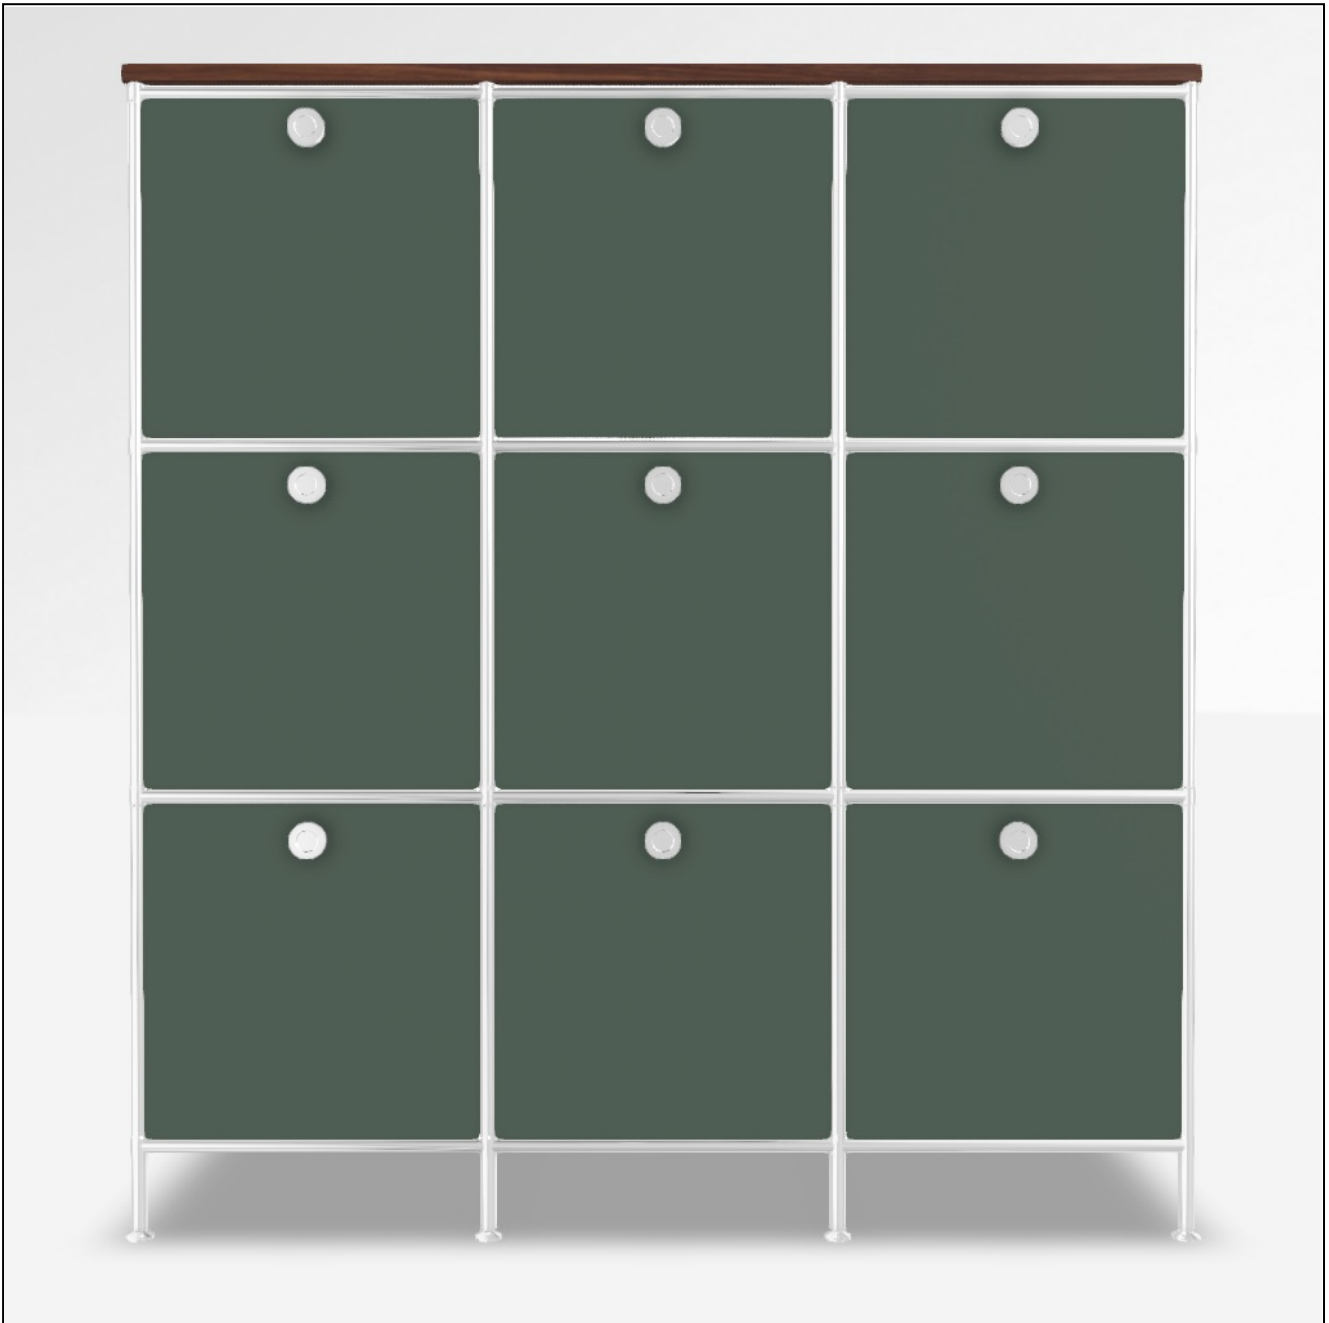

Angebot

DATUM: 17.04.2026
 KONFIGURATIONS-ID: 225434
[Im Konfigurator öffnen](#)

#	SKU	BEZEICHNUNG	MENGE
1	A15008	Werkzeugset	1
2	A150071	Stellfüsse 10 cm, 2er-Set, chrom	4
3	A15001	Tiefenverbindung A 37.5cm, 2er-Set, chrom	4
4	A15004	Breitenverbindung 37.5 cm, 2er-Set, chrom	12
5	A15005	Senkrechte Verbindung 37.5 cm, 2er-Set, chrom	12
6	A15002	Tiefenverbindung M 37.5cm, Mittelteil, chrom	8
7	A150155	Füllung 37.5 x 37.5 cm, lorbeergrün	18
8	A1512655	Gegenblech zu Montageseite 37.5 x 37.5 cm, lorbeergrün	6
9	A150405	Einzelschubkasten 37.5 cm, schwarz, zerlegt	3
10	A15200	Montageseite 37.5 x 37.5 cm, schwarz, für Schublade	6
11	A150555	Schubladenfront 37.5 x 37.5 cm, lorbeergrün	3
12	A151361	Front-Griff ohne Schloss	9
13	A1512555	Montageseite 37.5 x 37.5 cm, lorbeergrün, für Klappe	12
14	A152990	Klappe 37.5 x 37.5 cm, lorbeergrün	6
15	A160107	Holz-Abdeckplatte 112.5 cm, Nussbaum massiv	1
MASSE: 115.4 x 126.2 x 40.4 cm (B x H x T)		GESAMT NETTO	3'033.46 EUR
GEWICHT: 117.30 kg		MWST.	19 %
		GESAMT BRUTTO	3'609.82 EUR

Konfiguration: Klappe unten, Klappe unten, Klappe unten # Klappe unten, Klappe unten, Klappe unten # Schublade, Schublade, Schublade