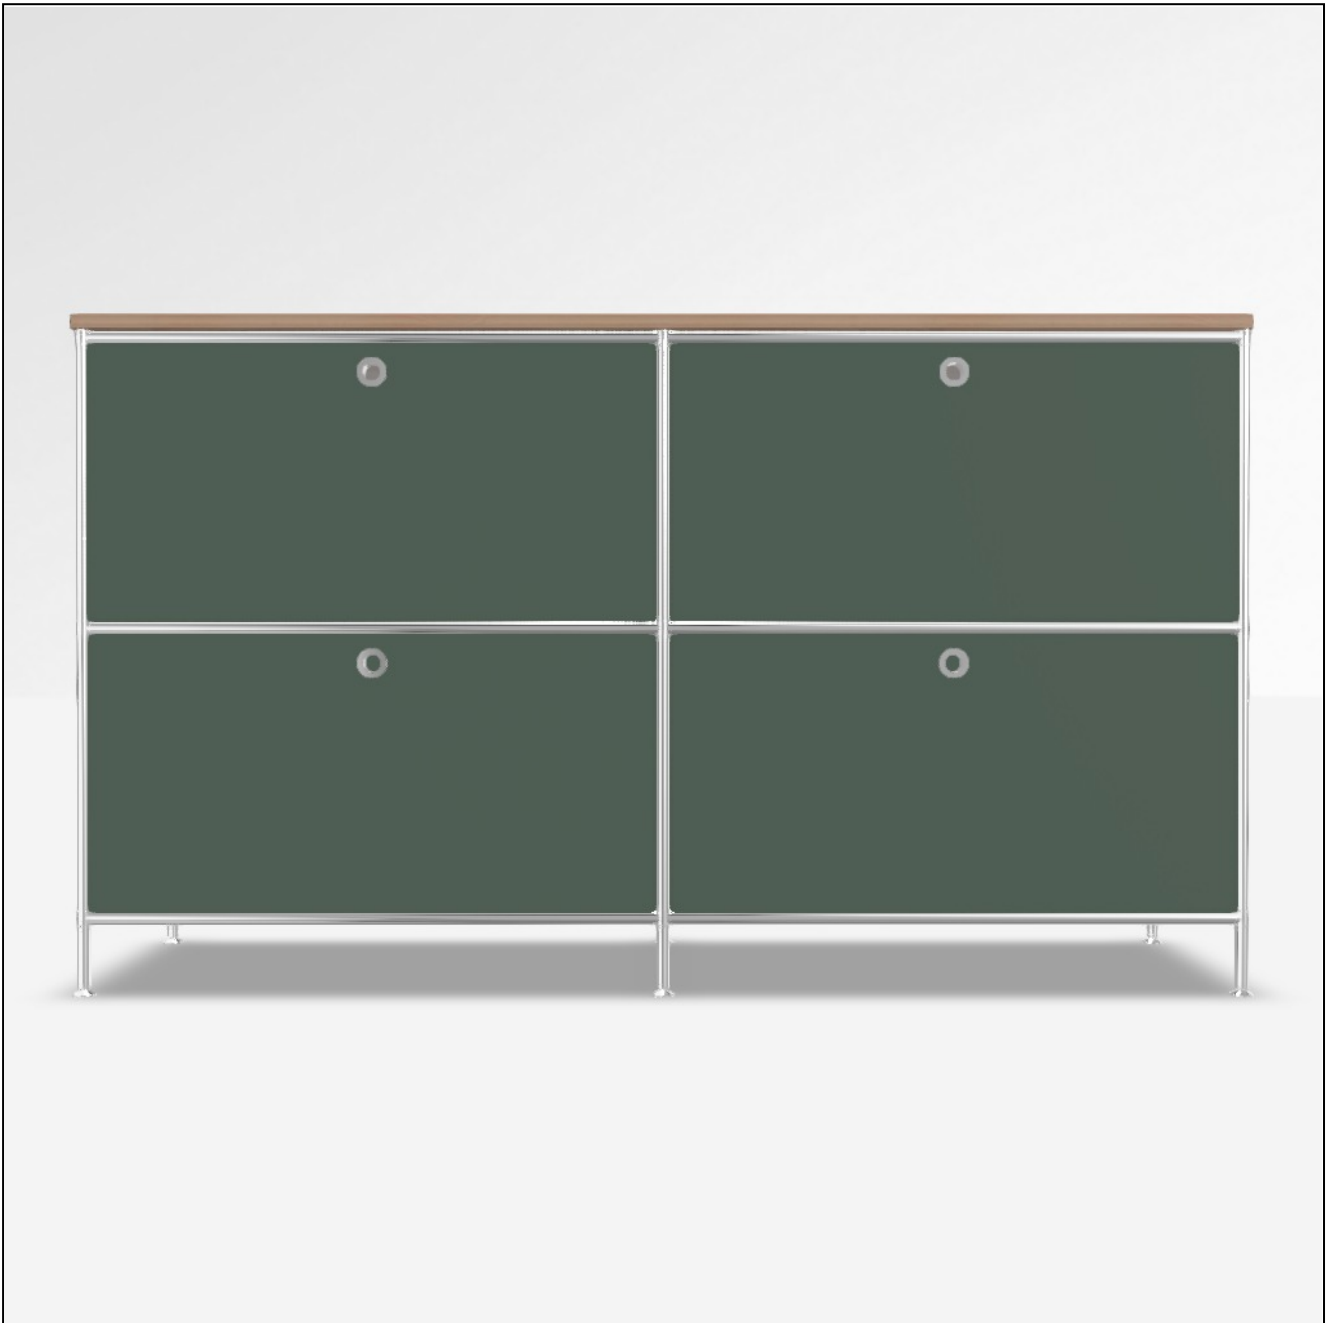

# Angebot

DATUM: 01.05.2026  
 KONFIGURATIONS-ID: 225598  
[Im Konfigurator öffnen](#)

#	SKU	BEZEICHNUNG	MENGE
1	A15008	Werkzeugset	1
2	A150071	Stellfüsse 10 cm, 2er-Set, chrom	3
3	A15001	Tiefenverbindung A 37.5cm, 2er-Set, chrom	3
4	A15003	Breitenverbindung 75 cm, 2er-Set, chrom	6
5	A15005	Senkrechte Verbindung 37.5 cm, 2er-Set, chrom	6
6	A15002	Tiefenverbindung M 37.5cm, Mittelteil, chrom	3
7	A150734	Füllung 75 x 37.5 cm, lorbeergrün	8
8	A1512655	Gegenblech zu Montageseite 37.5 x 37.5 cm, lorbeergrün	4
9	A15276	Schubkasten Profi 75 cm, schwarz, inkl. Schienenpaar	4
10	A15282	Montageseite 37.5 x 37.5 cm, schwarz, für Profi-Schublade	8
11	A151105	Schubladenfront 75 x 37.5 cm, lorbeergrün	4
12	A15281	Frontset schwarz, für Profi-SK, 37.5 cm Front	4
13	A160100	Holz-Abdeckplatte 150 cm, Eiche massiv	1
<b>MASSE: 152.9 x 88.7 x 40.4 cm (B x H x T)</b>		<b>GESAMT NETTO</b>	<b>2'129.13 EUR</b>
<b>GEWICHT: 88.92 kg</b>		<b>MWST.</b>	<b>19 %</b>
		<b>GESAMT BRUTTO</b>	<b>2'533.66 EUR</b>

Konfiguration: Schublade, Schublade # Schublade, Schublade