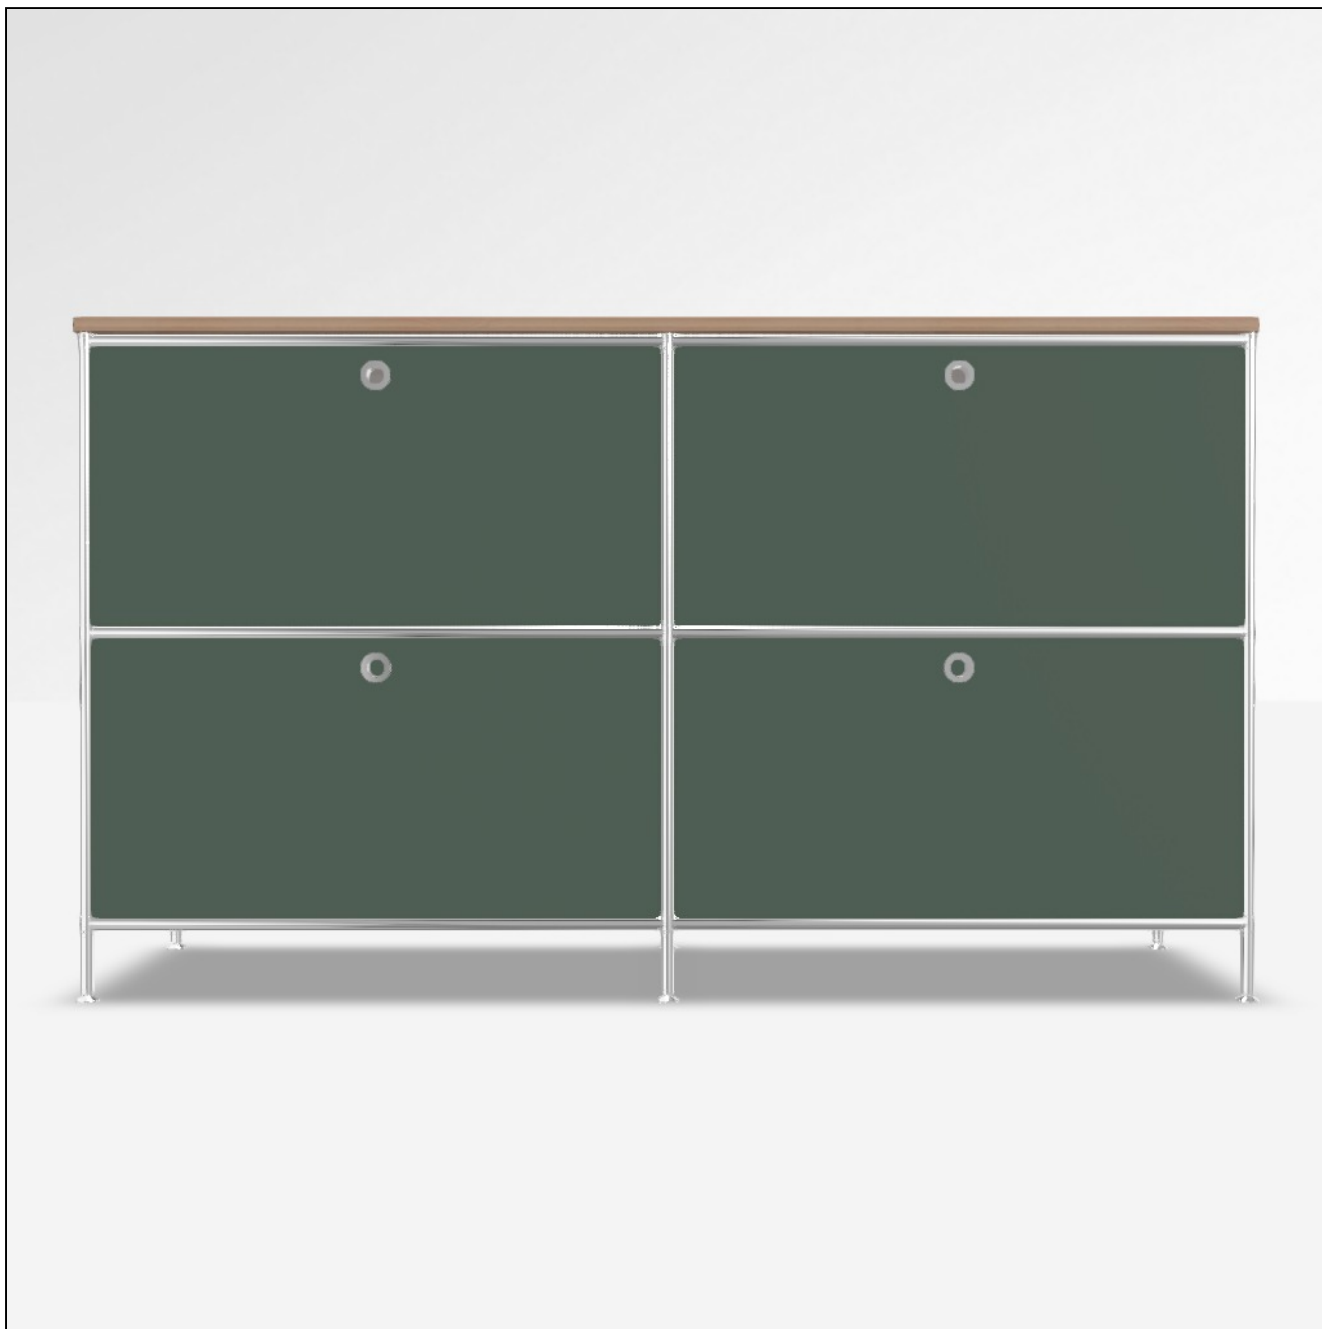

# Angebot

DATUM: 12.05.2026

KONFIGURATIONS-ID: 225598

[Im Konfigurator öffnen](#)

#	SKU	BEZEICHNUNG	MENGE
1	A15008	Werkzeugset	1
2	A150071	Stellfüsse 10 cm, 2er-Set, chrom	3
3	A15001	Tiefenverbindung A 37.5cm, 2er-Set, chrom	3
4	A15003	Breitenverbindung 75 cm, 2er-Set, chrom	6
5	A15005	Senkrechte Verbindung 37.5 cm, 2er-Set, chrom	6
6	A15002	Tiefenverbindung M 37.5cm, Mittelteil, chrom	3
7	A150734	Füllung 75 x 37.5 cm, lorbeergrün	8
8	A1512655	Gegenblech zu Montageseite 37.5 x 37.5 cm, lorbeergrün	4
9	A15276	Schubkasten Profi 75 cm, schwarz, inkl. Schienenpaar	4
10	A15282	Montageseite 37.5 x 37.5 cm, schwarz, für Profi-Schublade	8
11	A151105	Schubladenfront 75 x 37.5 cm, lorbeergrün	4
12	A15281	Frontset schwarz, für Profi-SK, 37.5 cm Front	4
13	A160100	Holz-Abdeckplatte 150 cm, Eiche massiv	1
<b>MASSE: 152.9 x 88.7 x 40.4 cm (B x H x T)</b>		<b>GESAMT NETTO</b>	<b>2'129.13 EUR</b>
<b>GEWICHT: 89.01 kg</b>		<b>MWST.</b>	<b>19 %</b>
		<b>GESAMT BRUTTO</b>	<b>2'533.66 EUR</b>

# SYSTEM4

---

Konfiguration: Schublade, Schublade # Schublade, Schublade