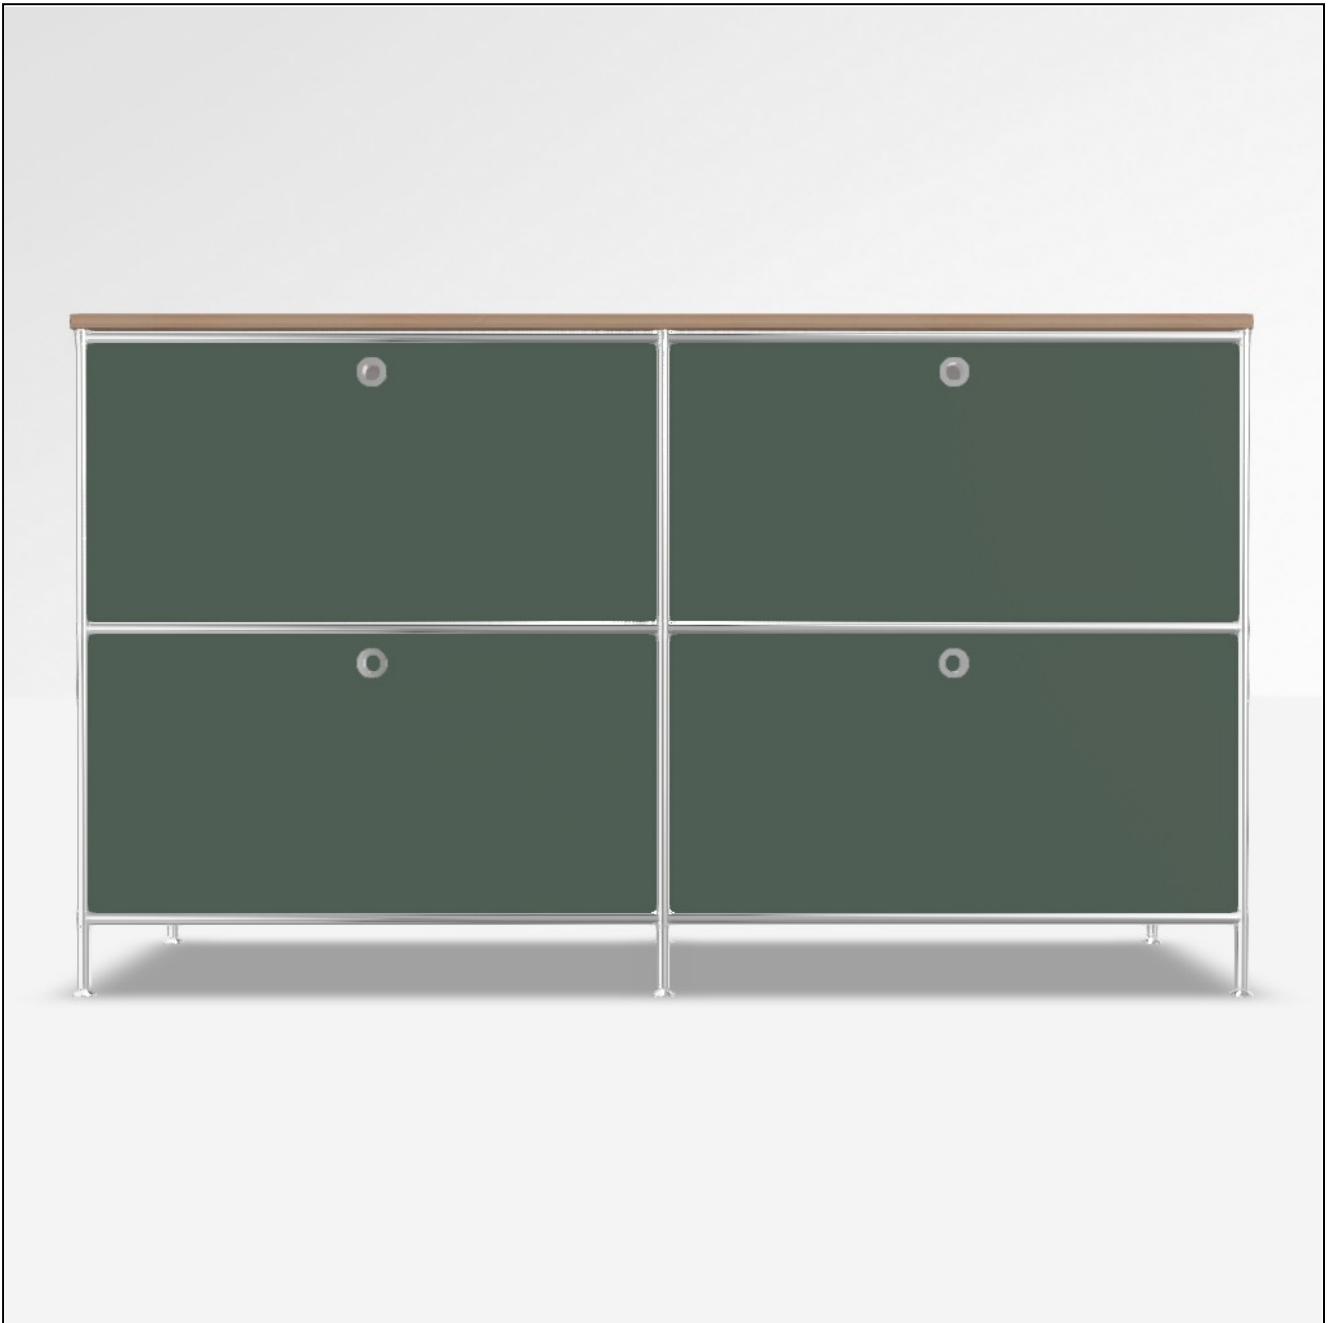

Angebot

DATUM: 21.04.2026

KONFIGURATIONS-ID: 225989

[Im Konfigurator öffnen](#)

#	SKU	BEZEICHNUNG	MENGE
1	A15008	Werkzeugset	1
2	A150071	Stellfüsse 10 cm, 2er-Set, chrom	3
3	A15001	Tiefenverbindung A 37.5cm, 2er-Set, chrom	3
4	A15003	Breitenverbindung 75 cm, 2er-Set, chrom	6
5	A15005	Senkrechte Verbindung 37.5 cm, 2er-Set, chrom	6
6	A15002	Tiefenverbindung M 37.5cm, Mittelteil, chrom	3
7	A150734	Füllung 75 x 37.5 cm, lorbeergrün	8
8	A1512655	Gegenblech zu Montageseite 37.5 x 37.5 cm, lorbeergrün	4
9	A15276	Schubkasten Profi 75 cm, schwarz, inkl. Schienenpaar	4
10	A15282	Montageseite 37.5 x 37.5 cm, schwarz, für Profi-Schublade	8
11	A151105	Schubladenfront 75 x 37.5 cm, lorbeergrün	4
12	A15281	Frontset schwarz, für Profi-SK, 37.5 cm Front	4
13	A160100	Holz-Abdeckplatte 150 cm, Eiche massiv	1
MASSE: 152.9 x 88.7 x 40.4 cm (B x H x T)		GESAMT NETTO	2'129.13 EUR
GEWICHT: 88.92 kg		MWST.	19 %
		GESAMT BRUTTO	2'533.66 EUR

Konfiguration: Schublade, Schublade # Schublade, Schublade