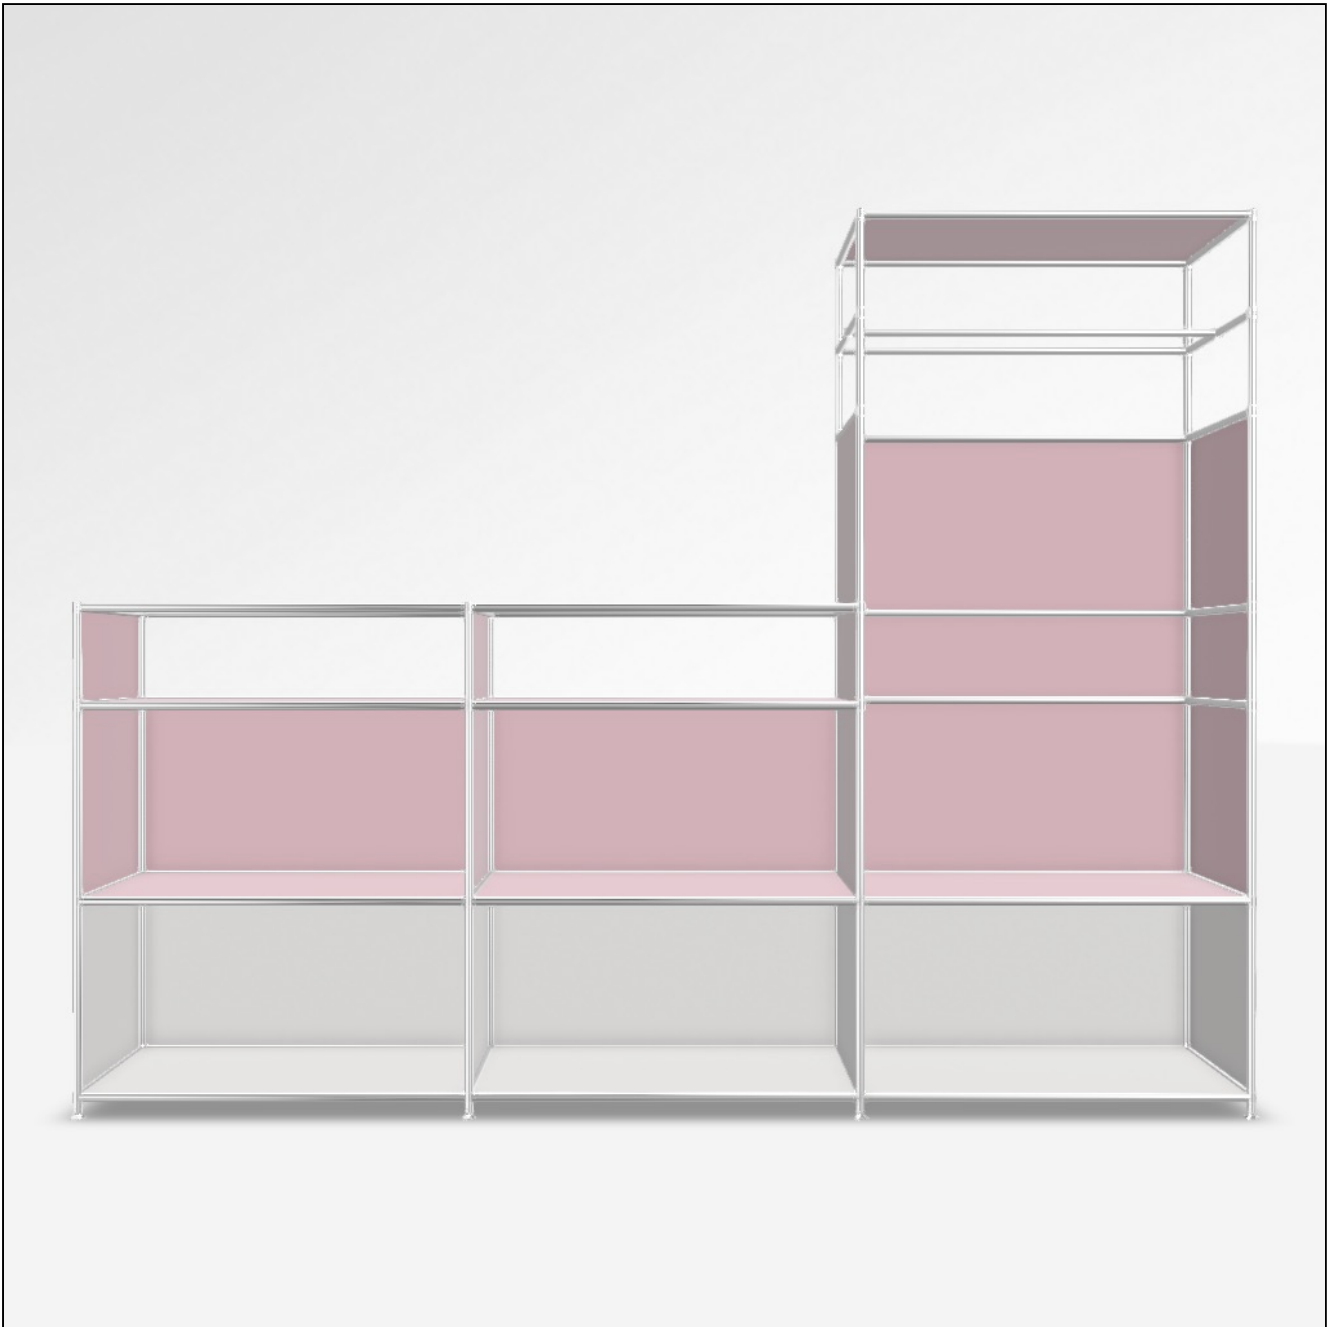

Angebot

DATUM: 31.05.2026

KONFIGURATIONS-ID: 226272

[Im Konfigurator öffnen](#)

#	SKU	BEZEICHNUNG	MENGE
1	A15008	Werkzeugset	1
2	A15007	Stellfüsse 4 cm, 2er-Set, chrom	4
3	A15001	Tiefenverbindung A 37.5cm, 2er-Set, chrom	4
4	A15003	Breitenverbindung 75 cm, 2er-Set, chrom	11
5	A15005	Senkrechte Verbindung 37.5 cm, 2er-Set, chrom	10
6	A15002	Tiefenverbindung M 37.5cm, Mittelteil, chrom	6
7	A15006	Senkrechte Verbindung 18.75 cm, 2er-Set, chrom	8
8	A15145	2er Knoten Eckverbindung, 1 Glasträger, chrom	2
9	A15551	3er Knoten, 1 Glasträger, chrom	2
10	A15004	Breitenverbindung 37.5 cm, 2er-Set, chrom	3
11	A150031	Breitenverbindung 75 cm, ohne Fixierungslöcher	5
12	A15142	1er Knoten, ohne Glasträger, chrom	6
13	A15139	2er Knoten Eckverbindung, ohne Glasträger, chrom	6
14	A150030	Breitenverbindung 18.75 cm, 2er-set, chrom	2
15	156000.5501	Abschlusskappe	4
16	A15141	3er Knoten, ohne Glasträger, chrom	2
17	A15069	Füllung 75 x 37.5 cm, weiss	6
18	A15011	Füllung 37.5 x 37.5 cm, weiss	4
19	A150764	Füllung 75 x 37.5 cm, hellpink	12
20	A150162	Füllung 37.5 x 37.5 cm, hellpink	6
21	A150242	Füllung 37.5 x 18.75 cm, hellpink	4
22	A150832	Füllung 75 x 18.75 cm, hellpink	1

SYSTEM4

23 A15138	Wandwinkel, 2er-Set, chrom	2
MASSE: 227.9 x 174.5 x 40.4 cm (B x H x T)	GESAMT NETTO	1'559.75 EUR
GEWICHT: 79.74 kg	MWST.	19 %
	GESAMT BRUTTO	1'856.10 EUR

SYSTEM4

Konfiguration: Garderobe # Offenes Fach ohne Boden # Personalisiertes Fach, Personalisiertes Fach, Offenes Fach ohne Boden # Offenes Fach, Offenes Fach, Offenes Fach # Offenes Fach, Offenes Fach, Offenes Fach