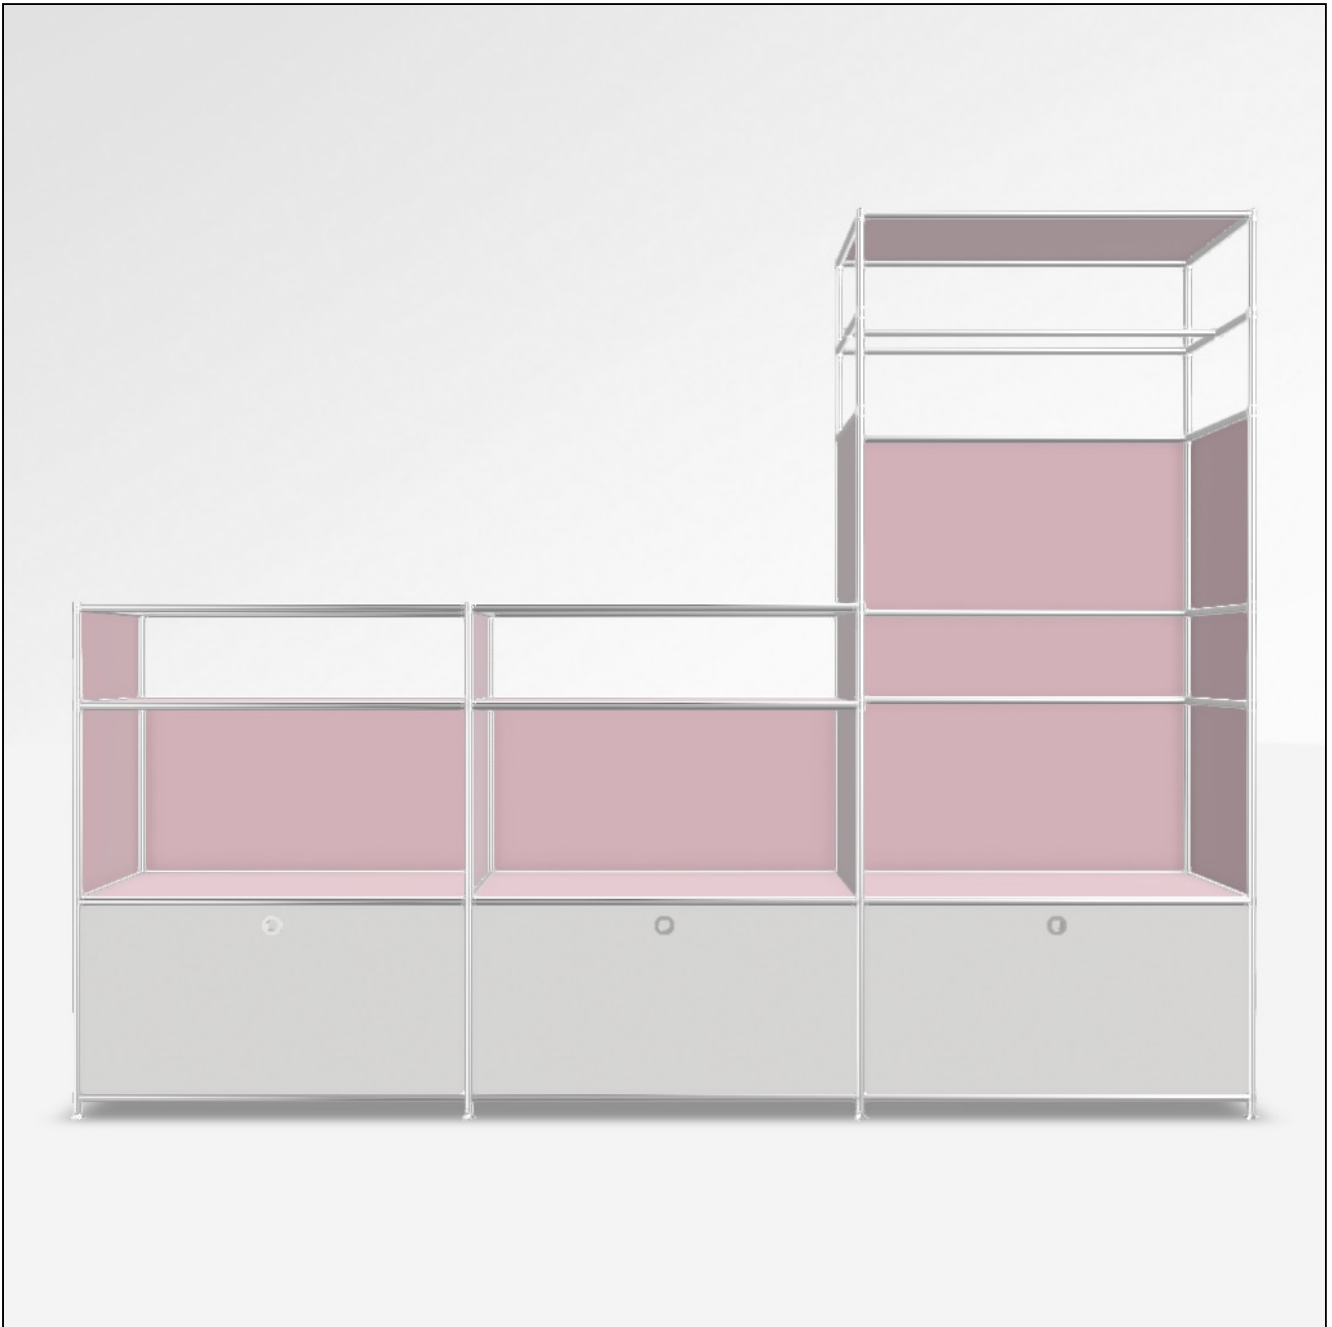

# Angebot

DATUM: 30.05.2026

KONFIGURATIONS-ID: 226273

[Im Konfigurator öffnen](#)

#	SKU	BEZEICHNUNG	MENGE
1	A15008	Werkzeugset	1
2	A15007	Stellfüsse 4 cm, 2er-Set, chrom	4
3	A15001	Tiefenverbindung A 37.5cm, 2er-Set, chrom	4
4	A15003	Breitenverbindung 75 cm, 2er-Set, chrom	11
5	A15005	Senkrechte Verbindung 37.5 cm, 2er-Set, chrom	10
6	A15002	Tiefenverbindung M 37.5cm, Mittelteil, chrom	6
7	A15006	Senkrechte Verbindung 18.75 cm, 2er-Set, chrom	8
8	A15145	2er Knoten Eckverbindung, 1 Glasträger, chrom	2
9	A15551	3er Knoten, 1 Glasträger, chrom	2
10	A15004	Breitenverbindung 37.5 cm, 2er-Set, chrom	3
11	A150031	Breitenverbindung 75 cm, ohne Fixierungslöcher	5
12	A15142	1er Knoten, ohne Glasträger, chrom	6
13	A15139	2er Knoten Eckverbindung, ohne Glasträger, chrom	6
14	A150030	Breitenverbindung 18.75 cm, 2er-set, chrom	2
15	156000.5501	Abschlusskappe	4
16	A15141	3er Knoten, ohne Glasträger, chrom	2
17	A15069	Füllung 75 x 37.5 cm, weiss	6
18	A151262	Gegenblech zu Montageseite 37.5 x 37.5 cm, weiss	2
19	A151252	Montageseite 37.5 x 37.5 cm, weiss, für Klappe	6
20	A15036	Klappe 75 x 37.5 cm, weiss	3
21	A150764	Füllung 75 x 37.5 cm, hellpink	12
22	A150162	Füllung 37.5 x 37.5 cm, hellpink	6

# SYSTEM4

<b>23</b>	A150242	<b>Füllung 37.5 x 18.75 cm, hellpink</b>	<b>4</b>
<b>24</b>	A150832	<b>Füllung 75 x 18.75 cm, hellpink</b>	<b>1</b>
<b>25</b>	A15138	<b>Wandwinkel, 2er-Set, chrom</b>	<b>2</b>
<b>MASSE: 227.9 x 174.5 x 40.4 cm (B x H x T)</b>		<b>GESAMT NETTO</b>	<b>2'130.13 EUR</b>
<b>GEWICHT: 103.84 kg</b>		<b>MWST.</b>	<b>19 %</b>
		<b>GESAMT BRUTTO</b>	<b>2'534.85 EUR</b>

# SYSTEM4

Konfiguration: Garderobe # Offenes Fach ohne Boden # Personalisiertes Fach, Personalisiertes Fach, Offenes Fach ohne Boden # Offenes Fach, Offenes Fach, Offenes Fach # Klappe unten, Klappe unten, Klappe unten