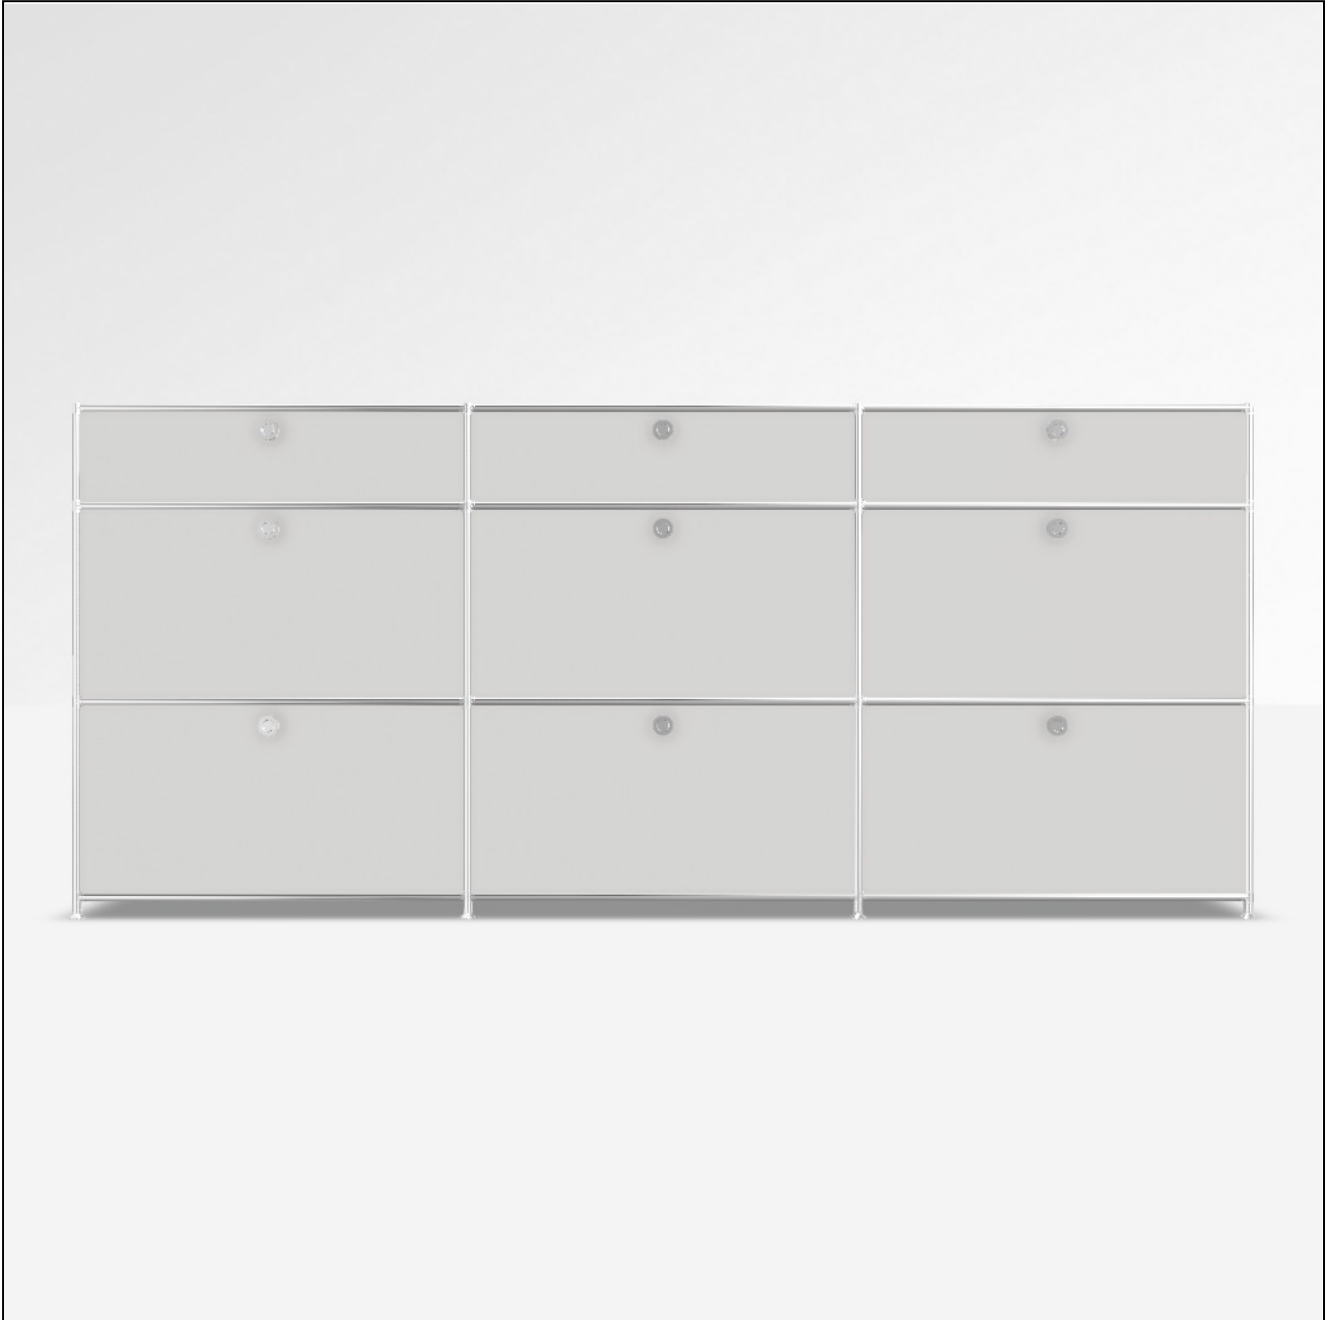

Angebot

DATUM: 30.04.2026

KONFIGURATIONS-ID: 226868

[Im Konfigurator öffnen](#)

#	SKU	BEZEICHNUNG	MENGE
1	A15008	Werkzeugset	1
2	A15007	Stellfüsse 4 cm, 2er-Set, chrom	4
3	A15001	Tiefenverbindung A 37.5cm, 2er-Set, chrom	4
4	A15003	Breitenverbindung 75 cm, 2er-Set, chrom	12
5	A15005	Senkrechte Verbindung 37.5 cm, 2er-Set, chrom	8
6	A15002	Tiefenverbindung M 37.5cm, Mittelteil, chrom	8
7	A15006	Senkrechte Verbindung 18.75 cm, 2er-Set, chrom	4
8	A15069	Füllung 75 x 37.5 cm, weiss	18
9	A151262	Gegenblech zu Montageseite 37.5 x 37.5 cm, weiss	4
10	A15286	Schubkasten Profi 75 cm, weiss, inkl. Schienenpaar	9
11	A15282	Montageseite 37.5 x 37.5 cm, schwarz, für Profi-Schublade	12
12	A15106	Schubladenfront 75 x 37.5 cm, weiss	6
13	A152811	Frontset weiss, für Profi-SK, 37.5 cm Front	6
14	A151361	Front-Griff ohne Schloss	9
15	A15078	Füllung 75 x 18.75 cm, weiss	3
16	A151282	Gegenblech zu Montageseite 37.5 x 18.75 cm, weiss	2
17	A15283	Montageseite 37.5 x 18.75 cm, schwarz, für Profi-Schublade	6
18	A15115	Schubladenfront 75 x 18.75 cm, weiss	3
19	A152801	Frontset weiss, für Profi-SK 18.75 cm Front	3
MASSE: 227.9 x 99.5 x 40.4 cm (B x H x T)		GESAMT NETTO	3'888.82 EUR
GEWICHT: 161.41 kg		MWST.	19 %
		GESAMT BRUTTO	4'627.70 EUR

Konfiguration: Schublade, Schublade, Schublade # Schublade, Schublade, Schublade # Schublade, Schublade, Schublade