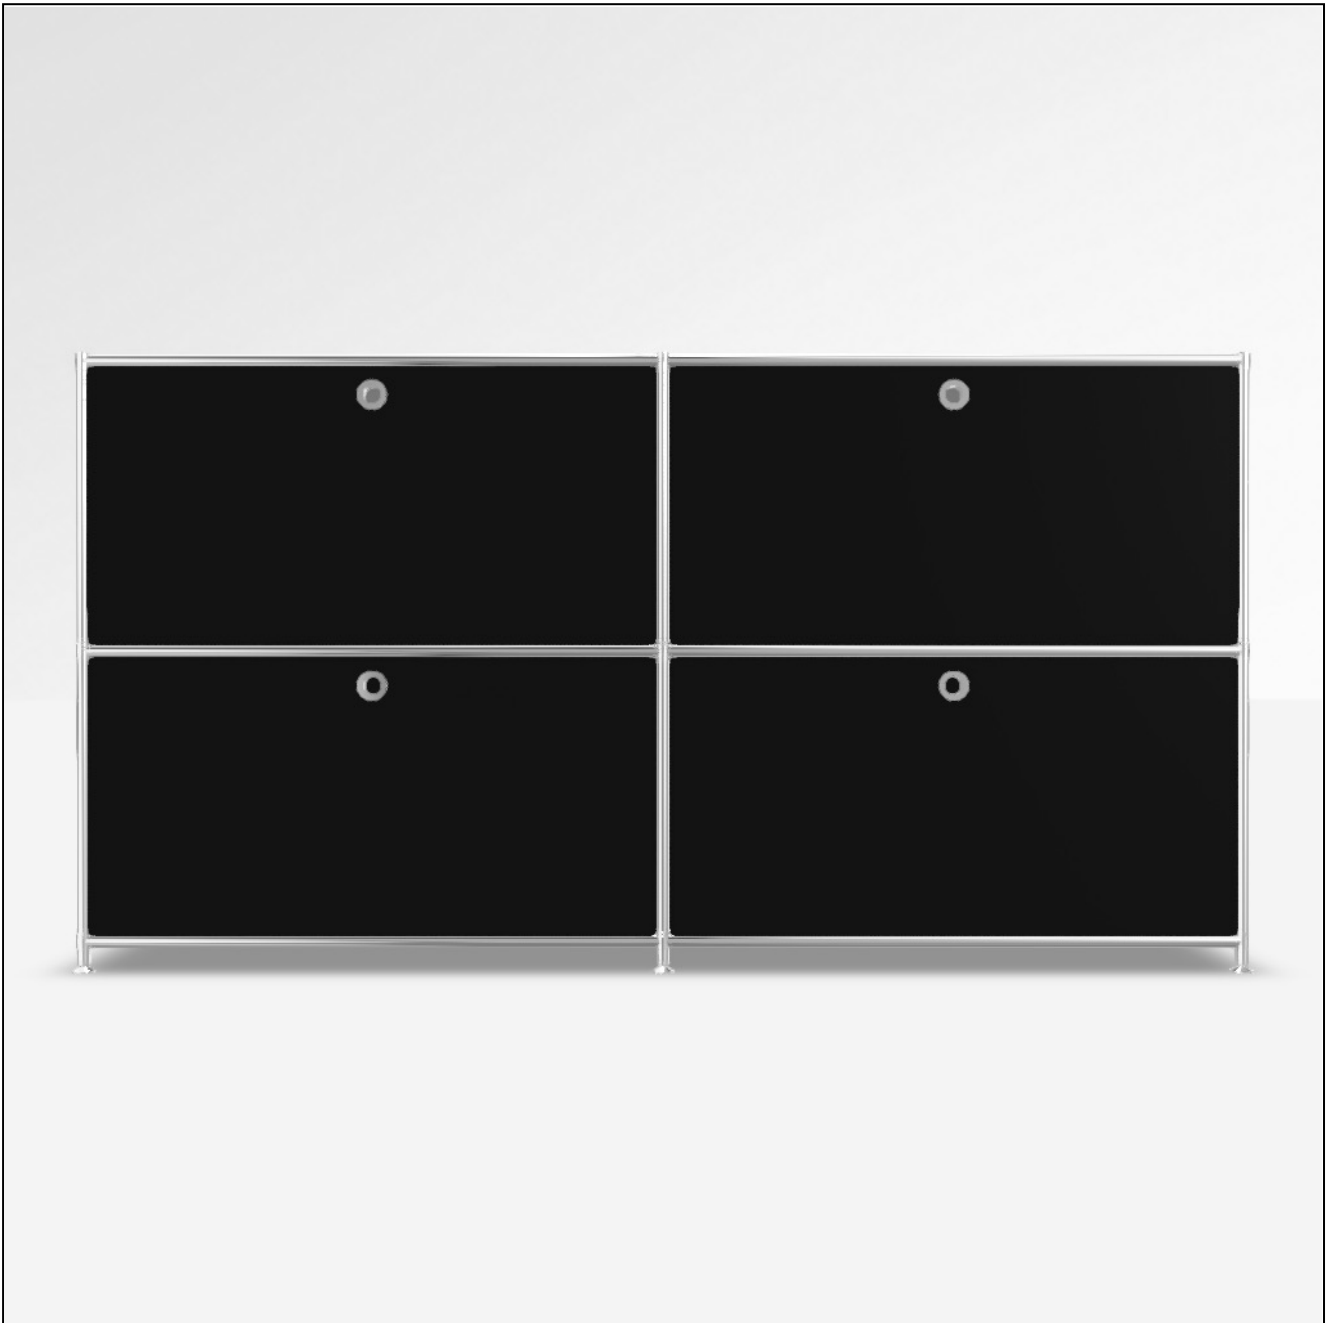

Angebot

DATUM: 17.04.2026
 KONFIGURATIONS-ID: 226965
[Im Konfigurator öffnen](#)

| # | SKU | BEZEICHNUNG | MENGE |
|--|---------|--|---------------------|
| 1 | A15008 | Werkzeugset | 1 |
| 2 | A15007 | Stellfüsse 4 cm, 2er-Set, chrom | 3 |
| 3 | A15001 | Tiefenverbindung A 37.5cm, 2er-Set, chrom | 3 |
| 4 | A15003 | Breitenverbindung 75 cm, 2er-Set, chrom | 6 |
| 5 | A15005 | Senkrechte Verbindung 37.5 cm, 2er-Set, chrom | 6 |
| 6 | A15002 | Tiefenverbindung M 37.5cm, Mittelteil, chrom | 3 |
| 7 | A15068 | Füllung 75 x 37.5 cm, schwarz | 10 |
| 8 | A151261 | Gegenblech zu Montageseite 37.5 x 37.5 cm, schwarz | 4 |
| 9 | A151251 | Montageseite 37.5 x 37.5 cm, schwarz, für Klappe | 8 |
| 10 | A15035 | Klappe 75 x 37.5 cm, schwarz | 4 |
| MASSE: 152.9 x 80.7 x 40.4 cm (B x H x T) | | GESAMT NETTO | 1'473.06 EUR |
| GEWICHT: 69.56 kg | | MWST. | 19 % |
| | | GESAMT BRUTTO | 1'752.94 EUR |

Konfiguration: Klappe unten, Klappe unten # Klappe unten, Klappe unten