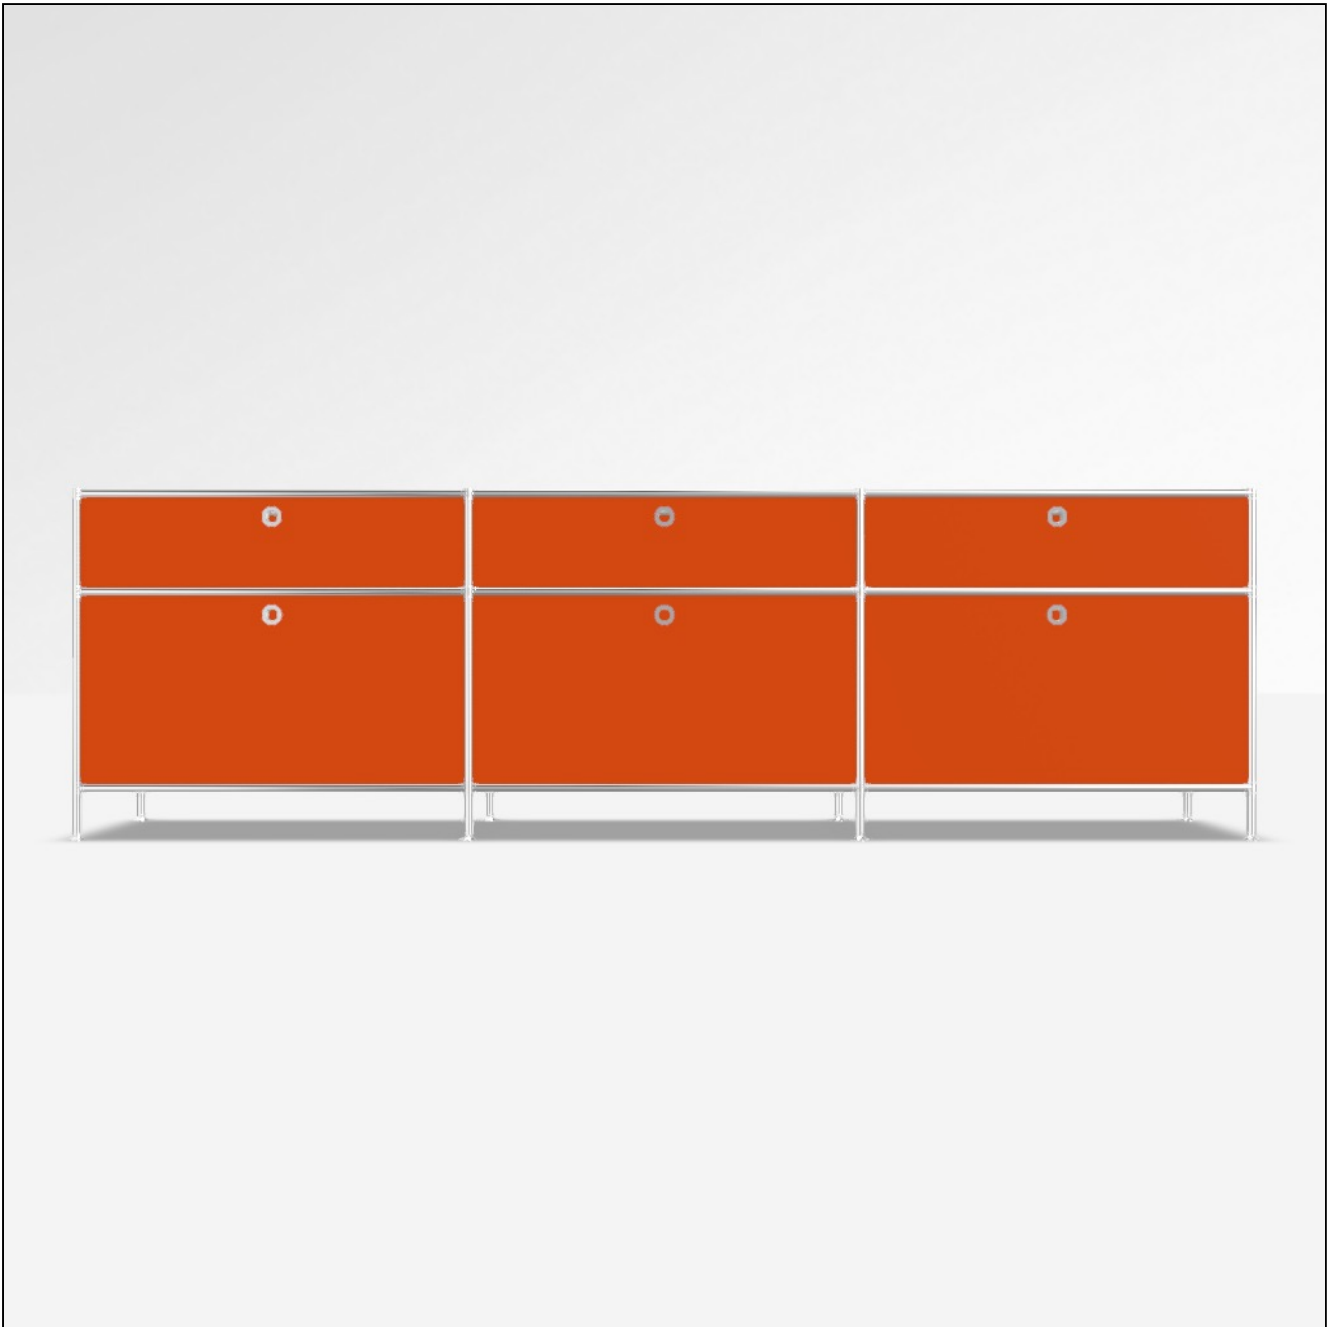

Angebot

DATUM: 25.05.2026

KONFIGURATIONS-ID: 227536

[Im Konfigurator öffnen](#)

#	SKU	BEZEICHNUNG	MENGE
1	A15008	Werkzeugset	1
2	A150071	Stellfüsse 10 cm, 2er-Set, chrom	4
3	A15001	Tiefenverbindung A 37.5cm, 2er-Set, chrom	3
4	A15003	Breitenverbindung 75 cm, 2er-Set, chrom	9
5	A15005	Senkrechte Verbindung 37.5 cm, 2er-Set, chrom	4
6	A15002	Tiefenverbindung M 37.5cm, Mittelteil, chrom	6
7	A15006	Senkrechte Verbindung 18.75 cm, 2er-Set, chrom	4
8	A150731	Füllung 75 x 37.5 cm, orange	12
9	A1512651	Gegenblech zu Montageseite 37.5 x 37.5 cm, orange	2
10	A1512551	Montageseite 37.5 x 37.5 cm, orange, für Klappe	6
11	A150391	Klappe 75 x 37.5 cm, orange	3
12	A150821	Füllung 75 x 18.75 cm, orange	3
13	A1512851	Gegenblech zu Montageseite 37.5 x 18.75 cm, orange	2
14	A150955	Einzelschubkasten 75 cm, schwarz, zerlegt	3
15	A151271	Montageseite 37.5 x 18.75 cm, schwarz, für Schublade	6
16	A151191	Schubladenfront 75 x 18.75 cm, orange	3
MASSE: 227.9 x 68.0 x 40.4 cm (B x H x T)		GESAMT NETTO	1'964.76 EUR
GEWICHT: 100.51 kg		MWST.	19 %
		GESAMT BRUTTO	2'338.06 EUR

SYSTEM4

Konfiguration: Schublade, Schublade, Schublade # Klappe unten, Klappe unten, Klappe unten