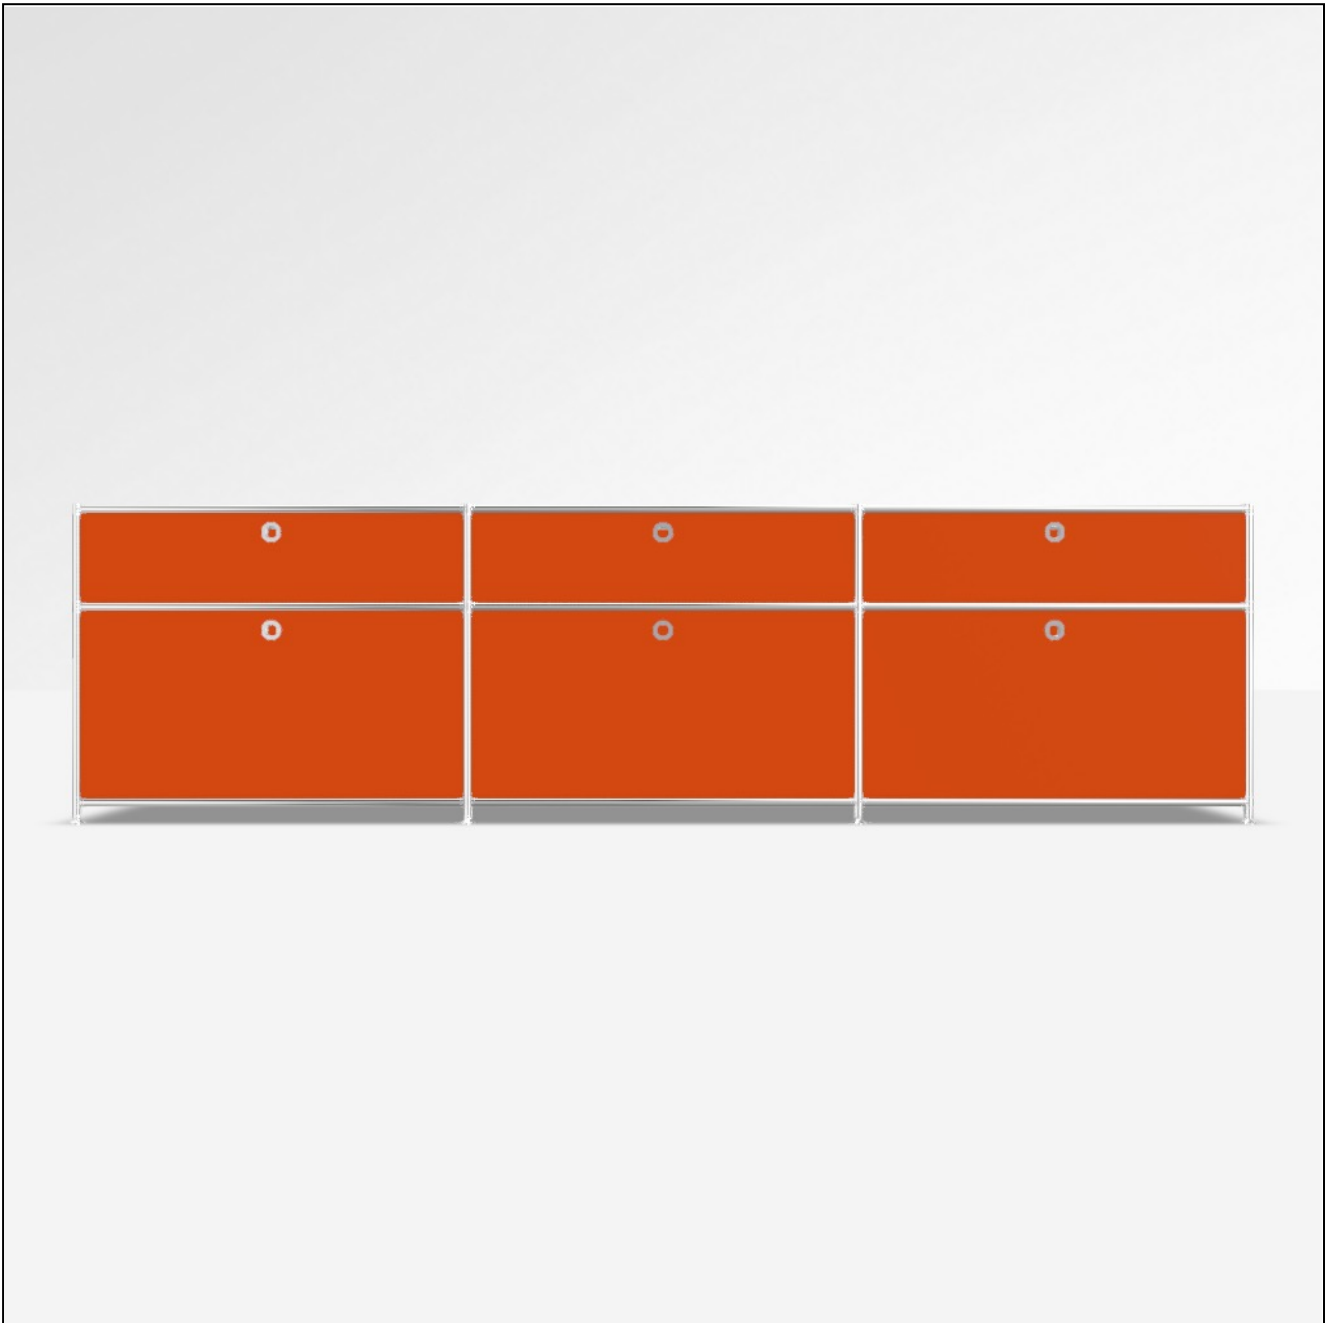

# Angebot

DATUM: 17.04.2026

KONFIGURATIONS-ID: 227731

[Im Konfigurator öffnen](#)

#	SKU	BEZEICHNUNG	MENGE
1	A15008	Werkzeugset	1
2	A15007	Stellfüsse 4 cm, 2er-Set, chrom	4
3	A15001	Tiefenverbindung A 37.5cm, 2er-Set, chrom	3
4	A15003	Breitenverbindung 75 cm, 2er-Set, chrom	9
5	A15005	Senkrechte Verbindung 37.5 cm, 2er-Set, chrom	4
6	A15002	Tiefenverbindung M 37.5cm, Mittelteil, chrom	6
7	A15006	Senkrechte Verbindung 18.75 cm, 2er-Set, chrom	4
8	A150731	Füllung 75 x 37.5 cm, orange	12
9	A1512651	Gegenblech zu Montageseite 37.5 x 37.5 cm, orange	2
10	A1512551	Montageseite 37.5 x 37.5 cm, orange, für Klappe	6
11	A150391	Klappe 75 x 37.5 cm, orange	3
12	A150821	Füllung 75 x 18.75 cm, orange	3
13	A1512851	Gegenblech zu Montageseite 37.5 x 18.75 cm, orange	2
14	A150955	Einzel Schubkasten 75 cm, schwarz, zerlegt	3
15	A151271	Montageseite 37.5 x 18.75 cm, schwarz, für Schublade	6
16	A151191	Schubladenfront 75 x 18.75 cm, orange	3
<b>MASSE: 227.9 x 62.0 x 40.4 cm (B x H x T)</b>		<b>GESAMT NETTO</b>	<b>1'931.48 EUR</b>
<b>GEWICHT: 99.69 kg</b>		<b>MWST.</b>	<b>19 %</b>
		<b>GESAMT BRUTTO</b>	<b>2'298.46 EUR</b>

Konfiguration: Schublade, Schublade, Schublade # Klappe unten, Klappe unten, Klappe unten