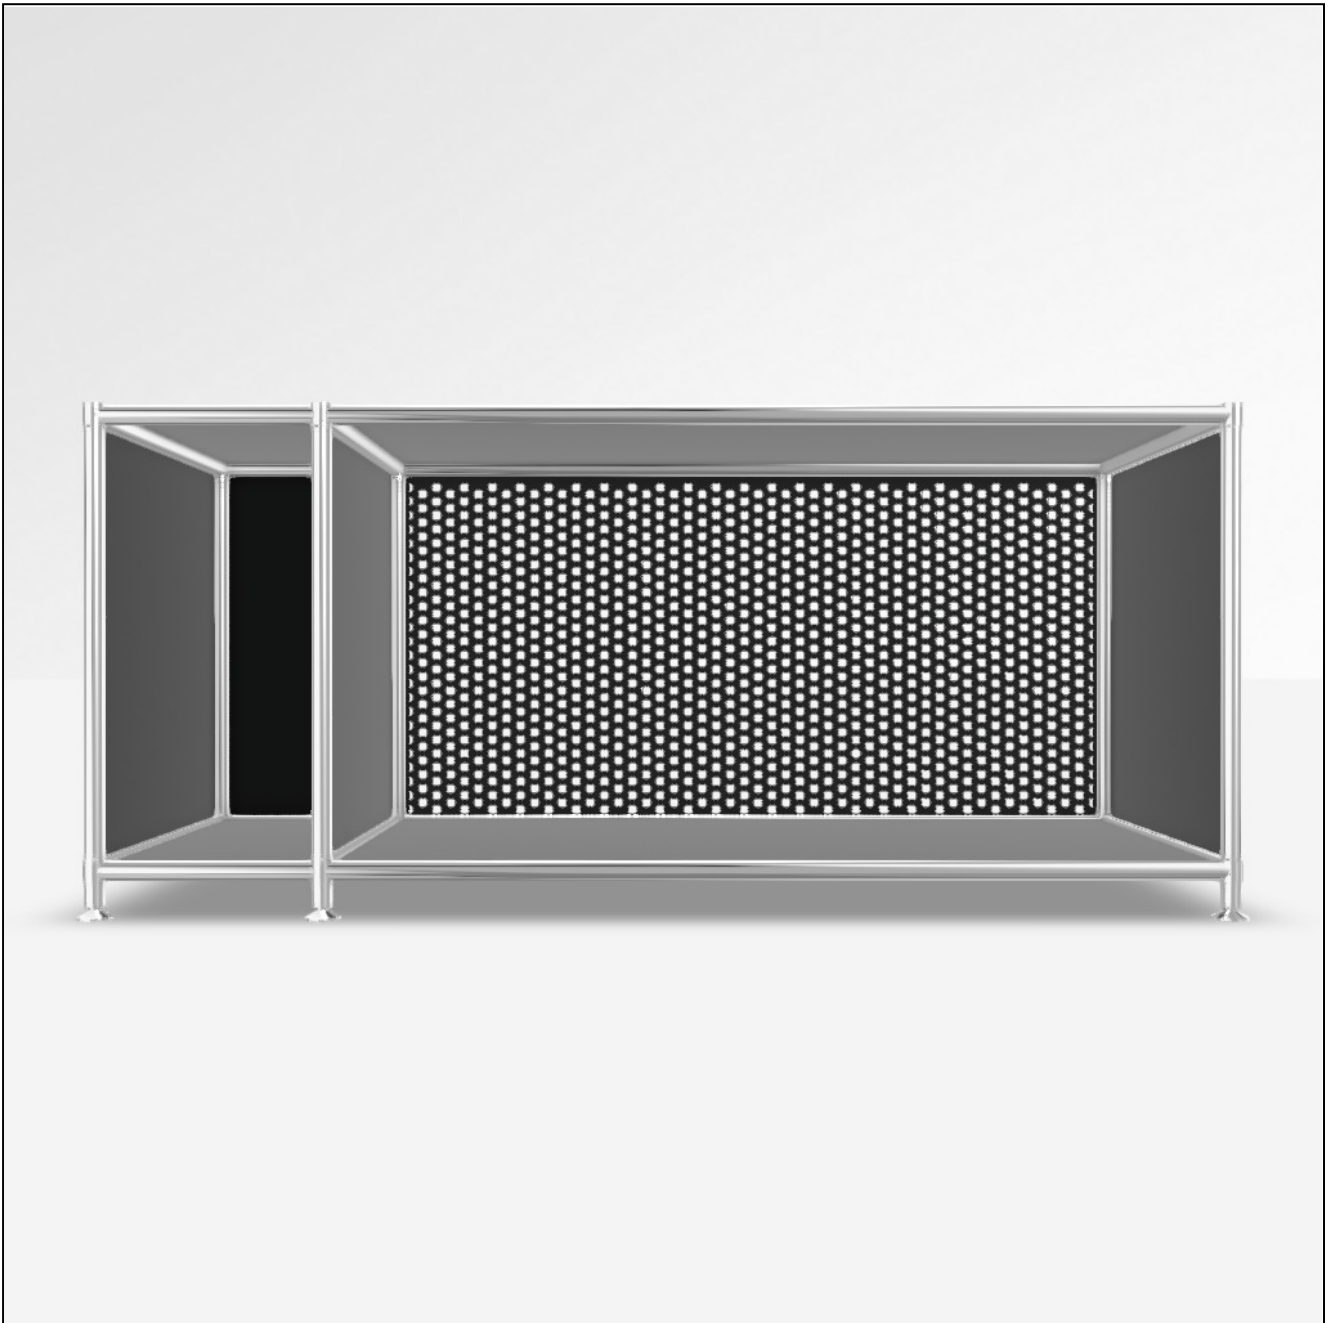

# Angebot

DATUM: 15.04.2026

KONFIGURATIONS-ID: 228689

[Im Konfigurator öffnen](#)

#	SKU	BEZEICHNUNG	MENGE
1	A15008	Werkzeugset	1
2	A15007	Stellfüsse 4 cm, 2er-Set, chrom	3
3	A15001	Tiefenverbindung A 37.5cm, 2er-Set, chrom	2
4	A150030	Breitenverbindung 18.75 cm, 2er-set, chrom	2
5	A15005	Senkrechte Verbindung 37.5 cm, 2er-Set, chrom	3
6	A15002	Tiefenverbindung M 37.5cm, Mittelteil, chrom	2
7	A15003	Breitenverbindung 75 cm, 2er-Set, chrom	2
8	A15018	Füllung 37.5 x 18.75 cm, schwarz	3
9	A15010	Füllung 37.5 x 37.5 cm, schwarz	3
10	A15247	Lochtablar 75 cm Midnight Black	1
11	A15068	Füllung 75 x 37.5 cm, schwarz	2
<b>MASSE: 96.7 x 43.2 x 40.4 cm (B x H x T)</b>		<b>GESAMT NETTO</b>	<b>366.10 EUR</b>
<b>GEWICHT: 17.40 kg</b>		<b>MWST.</b>	<b>19 %</b>
		<b>GESAMT BRUTTO</b>	<b>435.66 EUR</b>

Konfiguration: Personalisiertes Fach, Offenes Fach