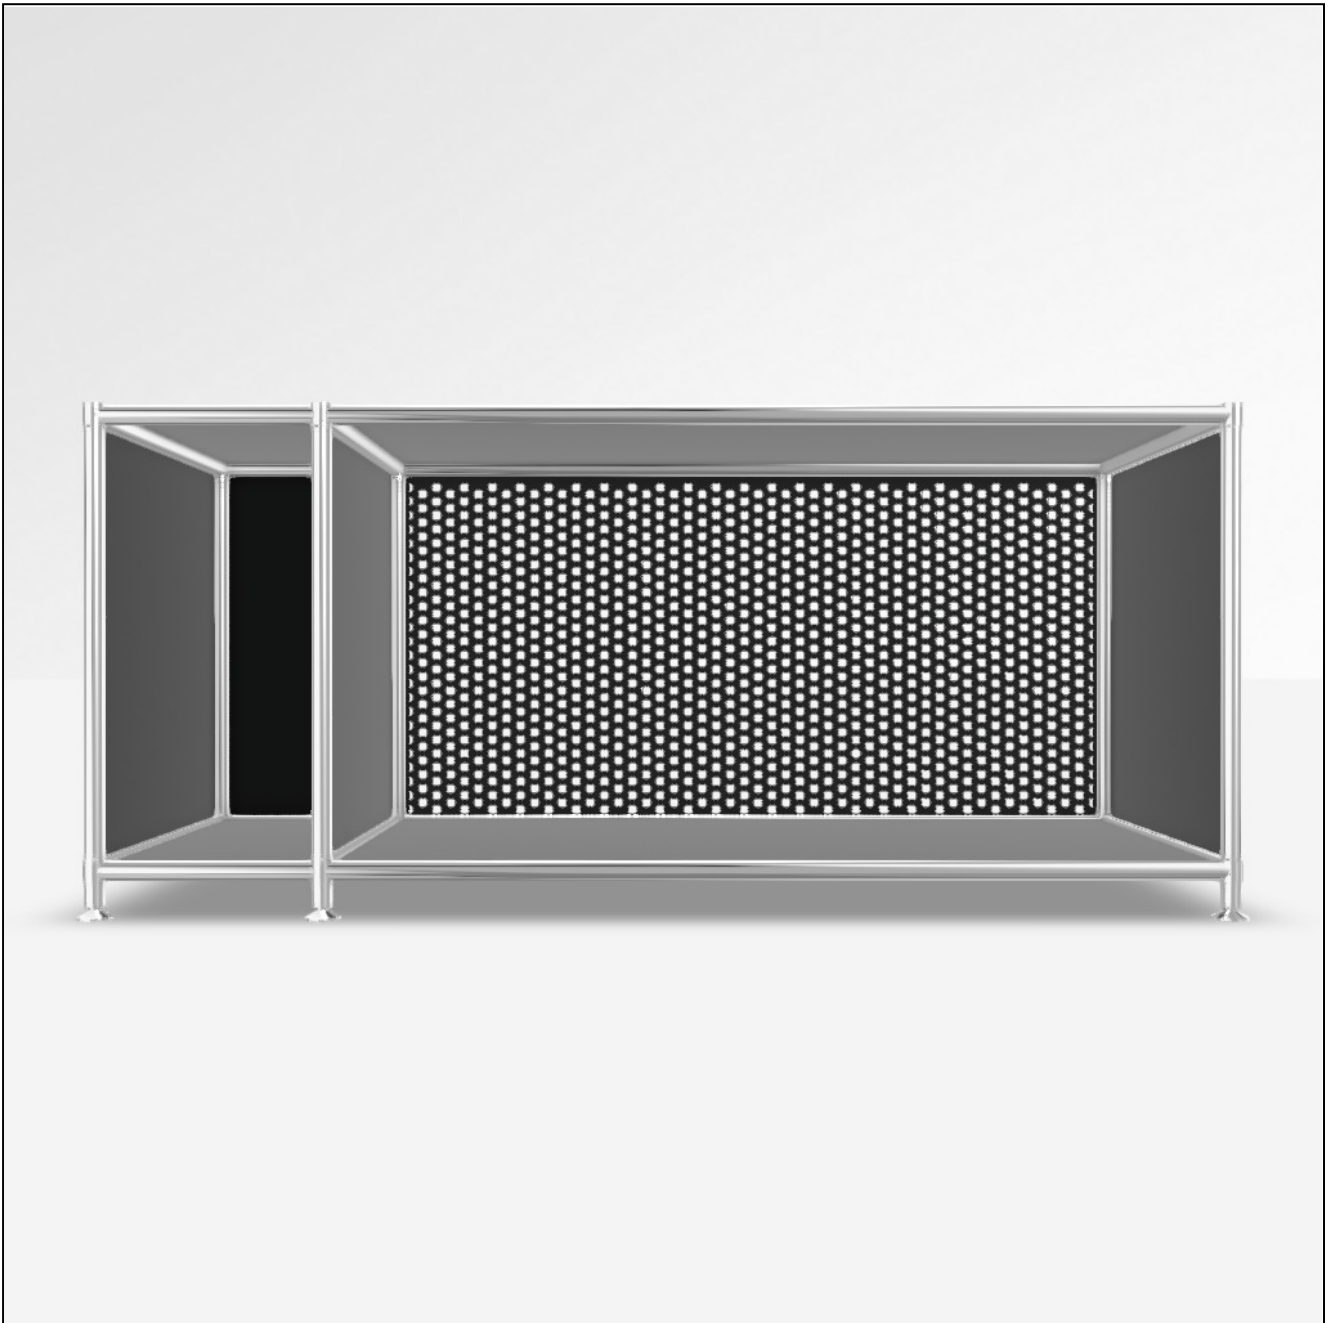

# Angebot

DATUM: 15.04.2026  
 KONFIGURATIONS-ID: 228697  
[Im Konfigurator öffnen](#)

#	SKU	BEZEICHNUNG	MENGE
1	A15008	Werkzeugset	1
2	A15007	Stellfüsse 4 cm, 2er-Set, chrom	3
3	A15001	Tiefenverbindung A 37.5cm, 2er-Set, chrom	2
4	A150030	Breitenverbindung 18.75 cm, 2er-set, chrom	2
5	A15005	Senkrechte Verbindung 37.5 cm, 2er-Set, chrom	3
6	A15002	Tiefenverbindung M 37.5cm, Mittelteil, chrom	2
7	A15003	Breitenverbindung 75 cm, 2er-Set, chrom	2
8	A15018	Füllung 37.5 x 18.75 cm, schwarz	3
9	A15010	Füllung 37.5 x 37.5 cm, schwarz	3
10	A15247	Lochtablar 75 cm Midnight Black	1
11	A15068	Füllung 75 x 37.5 cm, schwarz	2
<b>MASSE: 96.7 x 43.2 x 40.4 cm (B x H x T)</b> <b>GEWICHT: 17.40 kg</b>		<b>GESAMT NETTO</b> <b>MWST.</b> <b>GESAMT BRUTTO</b>	<b>366.10 EUR</b> <b>19 %</b> <b>435.66 EUR</b>

Konfiguration: Offenes Fach, Offenes Fach