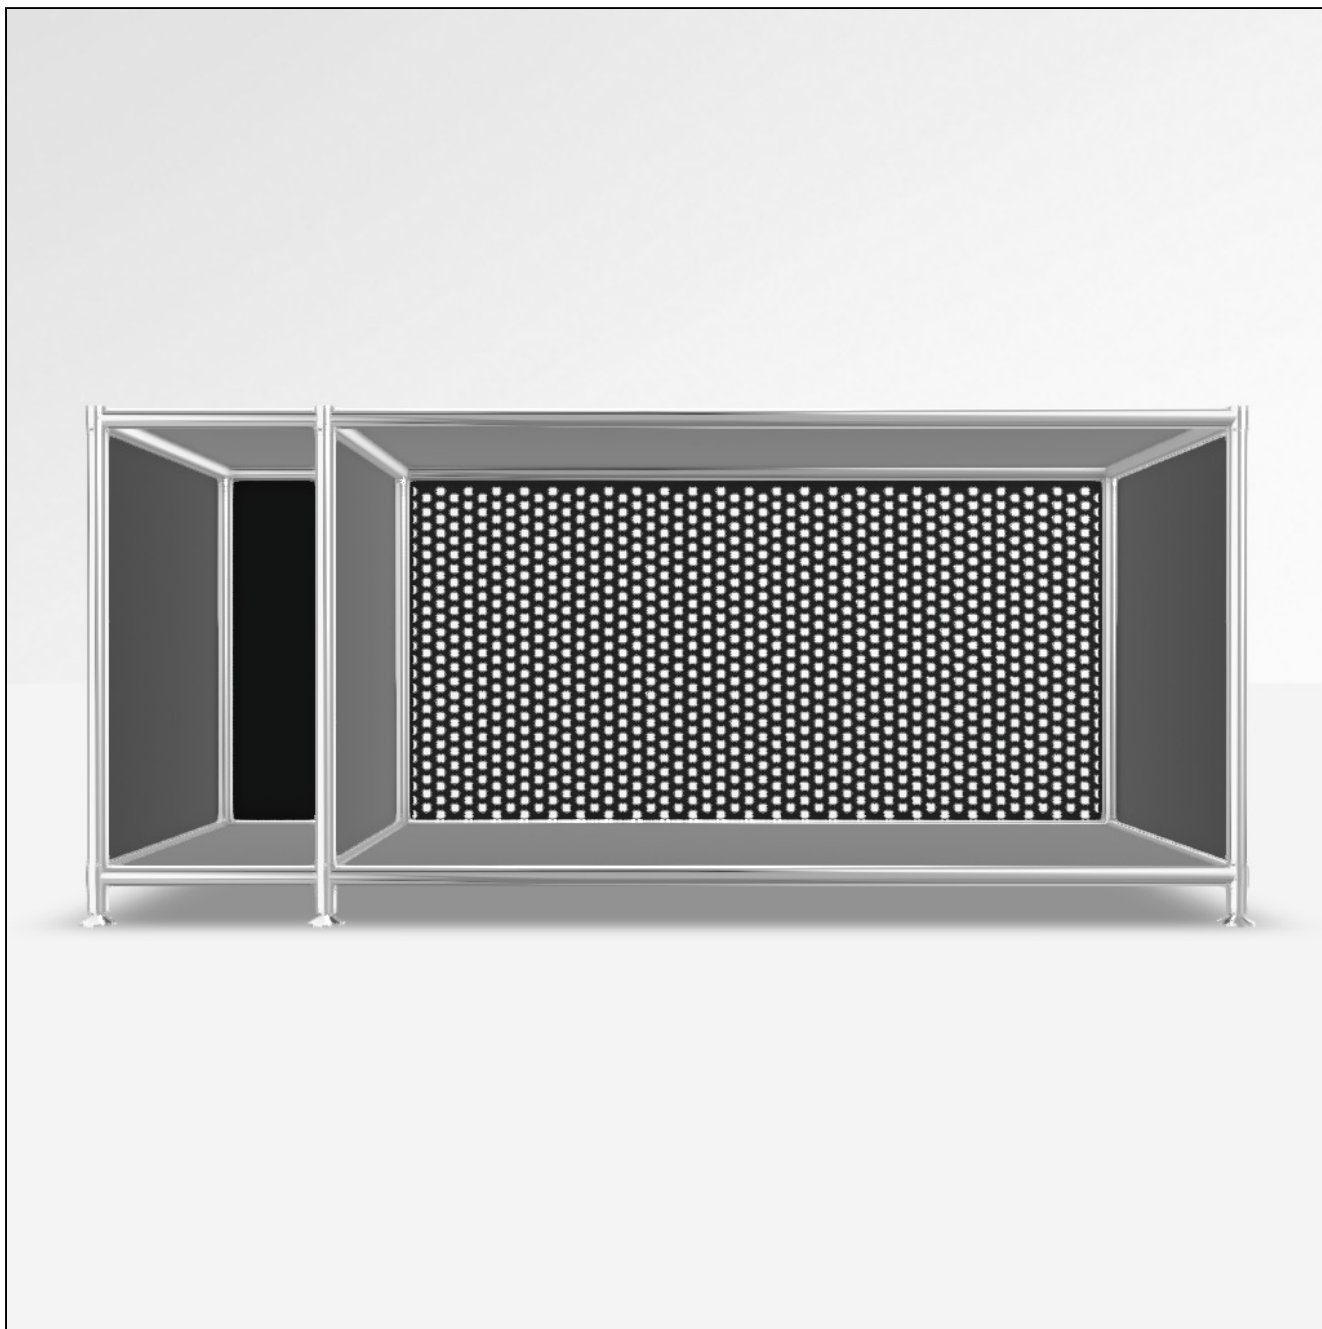

Angebot

DATUM: 25.06.2026

KONFIGURATIONS-ID: 228731

[Im Konfigurator öffnen](#)

| # | SKU | BEZEICHNUNG | MENGE |
|---|---------|---|-------------------|
| 1 | A15008 | Werkzeugset | 1 |
| 2 | A15007 | Stellfüsse 4 cm, 2er-Set, chrom | 3 |
| 3 | A15001 | Tiefenverbindung A 37.5cm, 2er-Set, chrom | 2 |
| 4 | A150030 | Breitenverbindung 18.75 cm, 2er-set, chrom | 2 |
| 5 | A15005 | Senkrechte Verbindung 37.5 cm, 2er-Set, chrom | 3 |
| 6 | A15002 | Tiefenverbindung M 37.5cm, Mittelteil, chrom | 2 |
| 7 | A15003 | Breitenverbindung 75 cm, 2er-Set, chrom | 2 |
| 8 | A15018 | Füllung 37.5 x 18.75 cm, schwarz | 3 |
| 9 | A15010 | Füllung 37.5 x 37.5 cm, schwarz | 3 |
| 10 | A15247 | Lochtablar 75 cm Midnight Black | 1 |
| 11 | A15068 | Füllung 75 x 37.5 cm, schwarz | 2 |
| MASSE: 96.7 x 43.2 x 40.4 cm (B x H x T) | | GESAMT NETTO | 373.38 EUR |
| GEWICHT: 16.94 kg | | MWST. | 19 % |
| | | GESAMT BRUTTO | 444.32 EUR |

SYSTEM4

Konfiguration: Offenes Fach, Offenes Fach