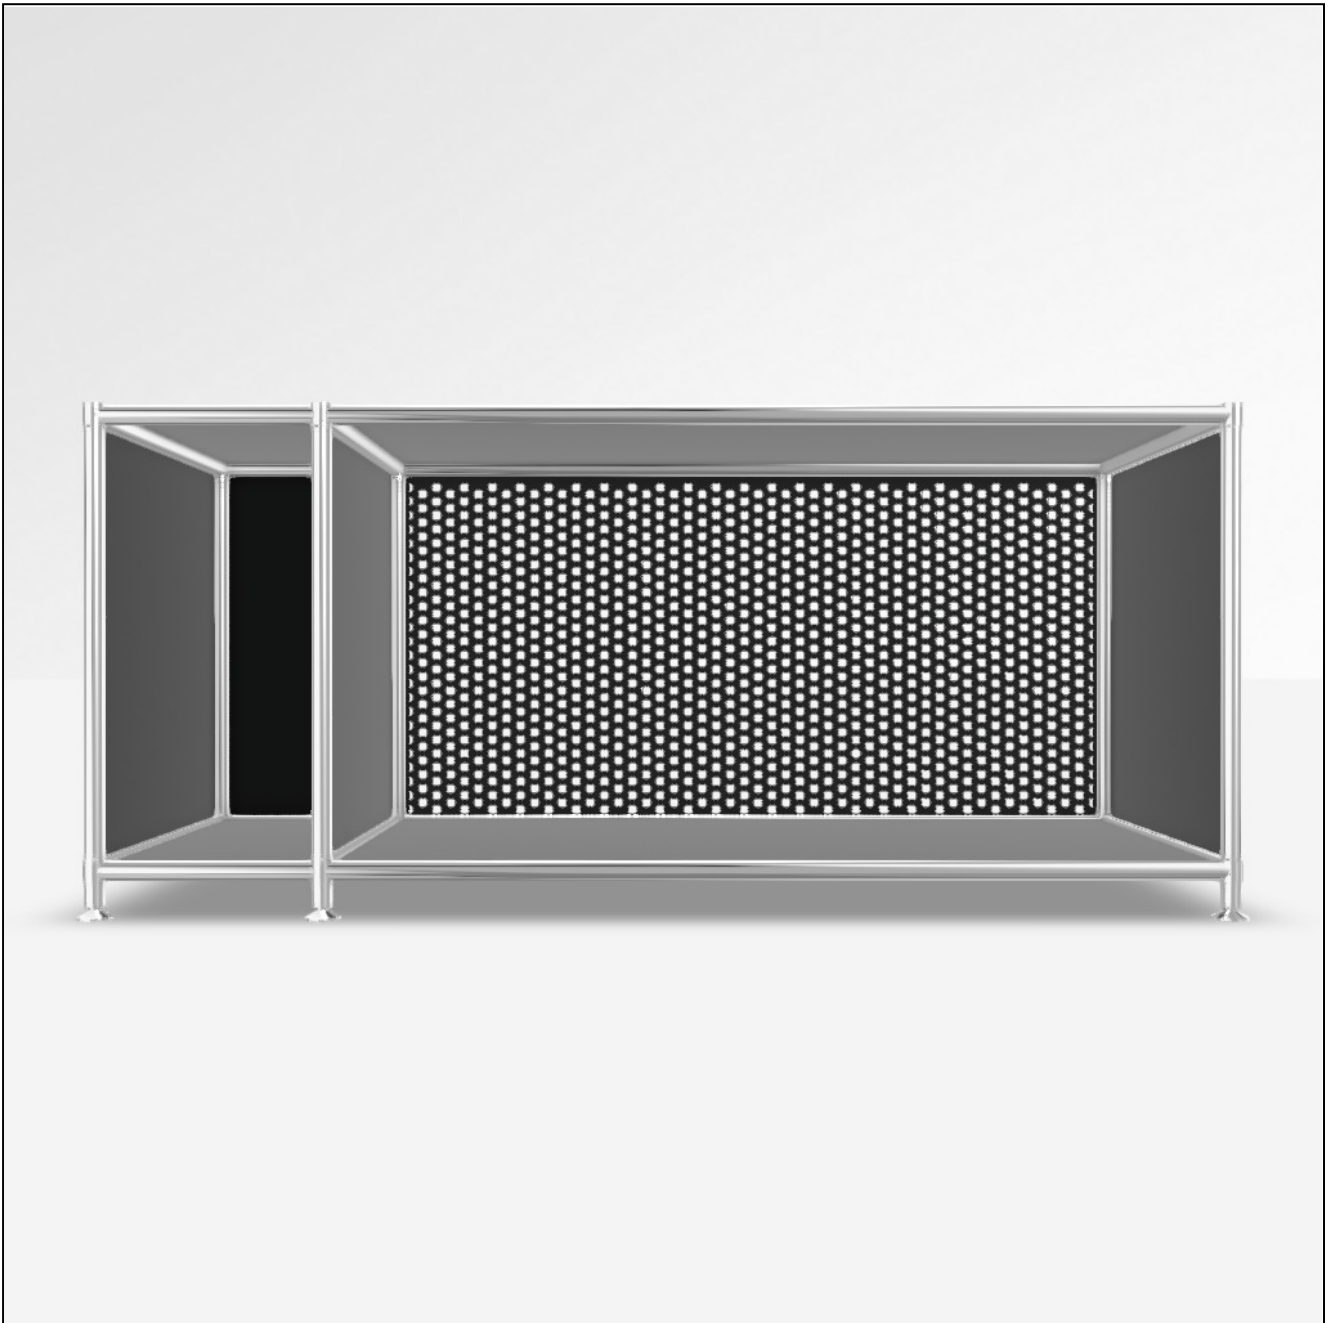

Angebot

DATUM: 16.04.2026
 KONFIGURATIONS-ID: 228731
[Im Konfigurator öffnen](#)

#	SKU	BEZEICHNUNG	MENGE
1	A15008	Werkzeugset	1
2	A15007	Stellfüsse 4 cm, 2er-Set, chrom	3
3	A15001	Tiefenverbindung A 37.5cm, 2er-Set, chrom	2
4	A150030	Breitenverbindung 18.75 cm, 2er-set, chrom	2
5	A15005	Senkrechte Verbindung 37.5 cm, 2er-Set, chrom	3
6	A15002	Tiefenverbindung M 37.5cm, Mittelteil, chrom	2
7	A15003	Breitenverbindung 75 cm, 2er-Set, chrom	2
8	A15018	Füllung 37.5 x 18.75 cm, schwarz	3
9	A15010	Füllung 37.5 x 37.5 cm, schwarz	3
10	A15247	Lochtablar 75 cm Midnight Black	1
11	A15068	Füllung 75 x 37.5 cm, schwarz	2
MASSE: 96.7 x 43.2 x 40.4 cm (B x H x T) GEWICHT: 17.40 kg		GESAMT NETTO MWST. GESAMT BRUTTO	366.10 EUR 19 % 435.66 EUR

Konfiguration: Offenes Fach, Offenes Fach