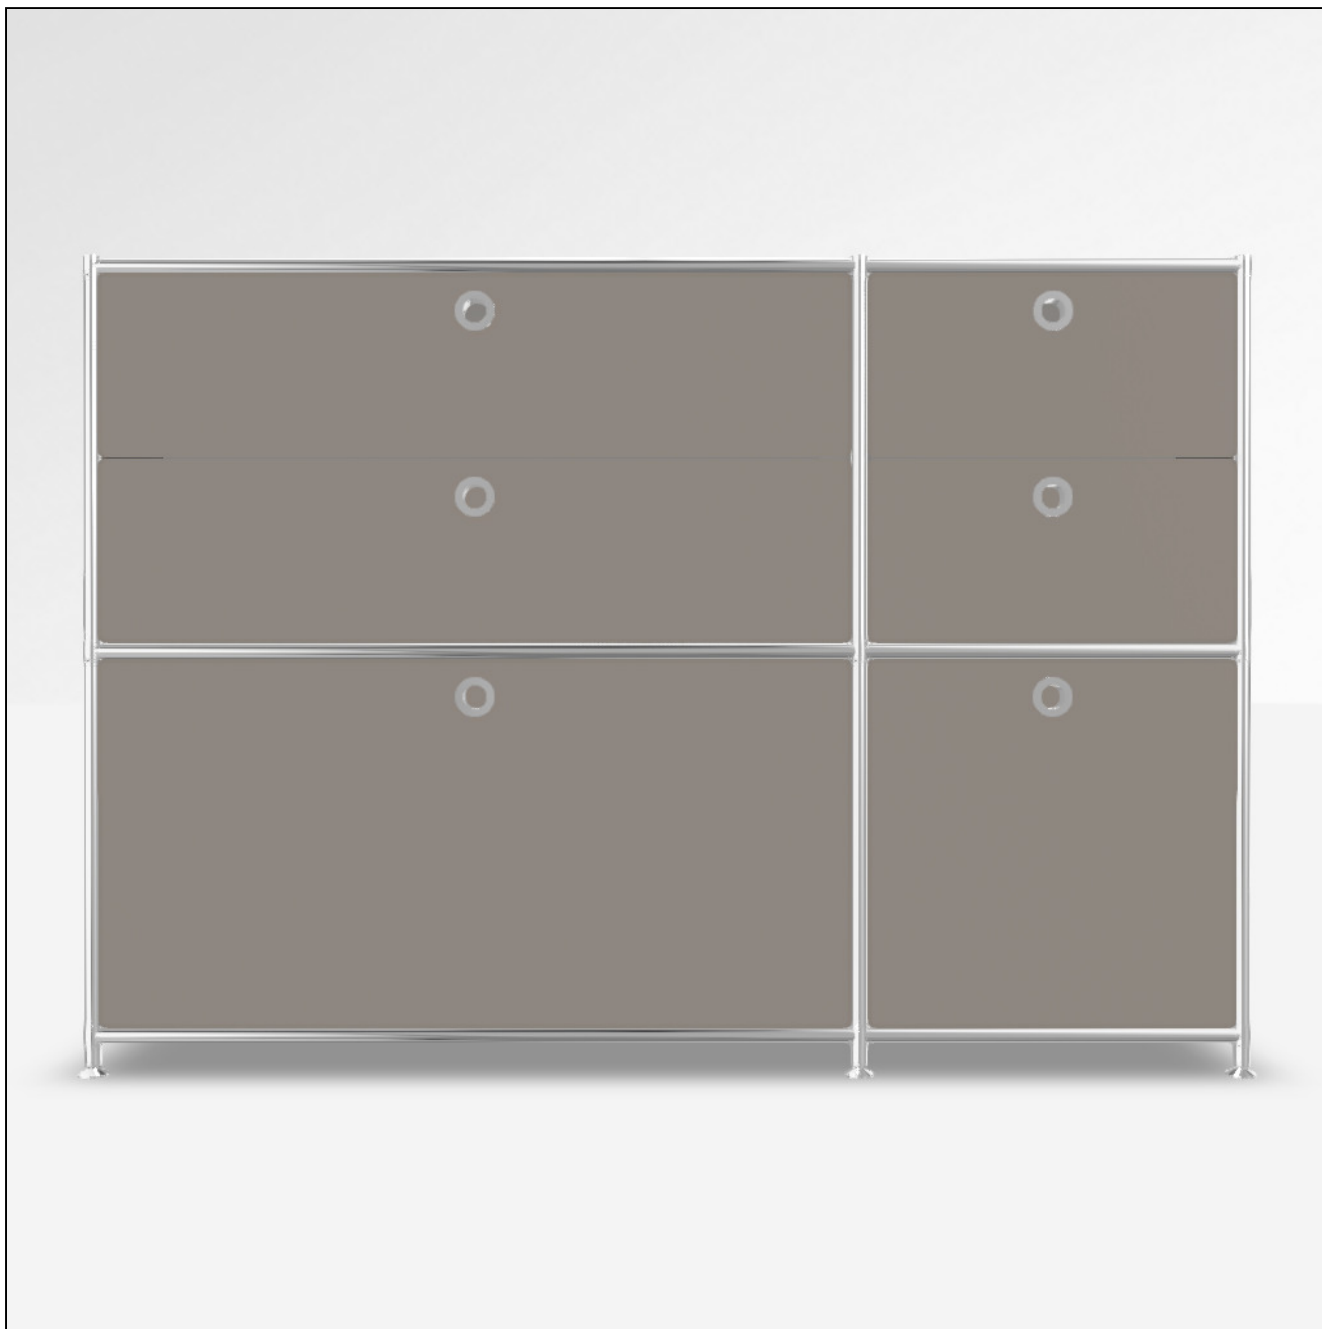

Angebot

DATUM: 27.06.2026

KONFIGURATIONS-ID: 229198

[Im Konfigurator öffnen](#)

#	SKU	BEZEICHNUNG	MENGE
1	A15008	Werkzeugset	1
2	A15007	Stellfüsse 4 cm, 2er-Set, chrom	3
3	A15001	Tiefenverbindung A 37.5cm, 2er-Set, chrom	3
4	A15003	Breitenverbindung 75 cm, 2er-Set, chrom	3
5	A15005	Senkrechte Verbindung 37.5 cm, 2er-Set, chrom	6
6	A15002	Tiefenverbindung M 37.5cm, Mittelteil, chrom	3
7	A15004	Breitenverbindung 37.5 cm, 2er-Set, chrom	3
8	A150735	Füllung 75 x 37.5 cm, taupe	5
9	A1512656	Gegenblech zu Montageseite 37.5 x 37.5 cm, taupe	4
10	A1512556	Montageseite 37.5 x 37.5 cm, taupe, für Klappe	4
11	A150396	Klappe 75 x 37.5 cm, taupe	1
12	A151016	Doppelfront 75 x 37.5 cm, taupe	1
13	A150955	Einzelschubkasten 75 cm, schwarz, zerlegt	2
14	A15200	Montageseite 37.5 x 37.5 cm, schwarz, für Schublade	4
15	A150156	Füllung 37.5 x 37.5 cm, taupe	5
16	A152991	Klappe 37.5 x 37.5 cm, taupe	1
17	A150466	Doppelfront 37.5 x 37.5 cm, taupe	1
18	A150405	Einzelschubkasten 37.5 cm, schwarz, zerlegt	2
MASSE: 115.4 x 80.7 x 40.4 cm (B x H x T)		GESAMT NETTO	1'483.65 EUR
GEWICHT: 76.07 kg		MWST.	19 %
		GESAMT BRUTTO	1'765.54 EUR

SYSTEM4

Konfiguration: Doppelschublade, Doppelschublade # Klappe unten, Klappe unten