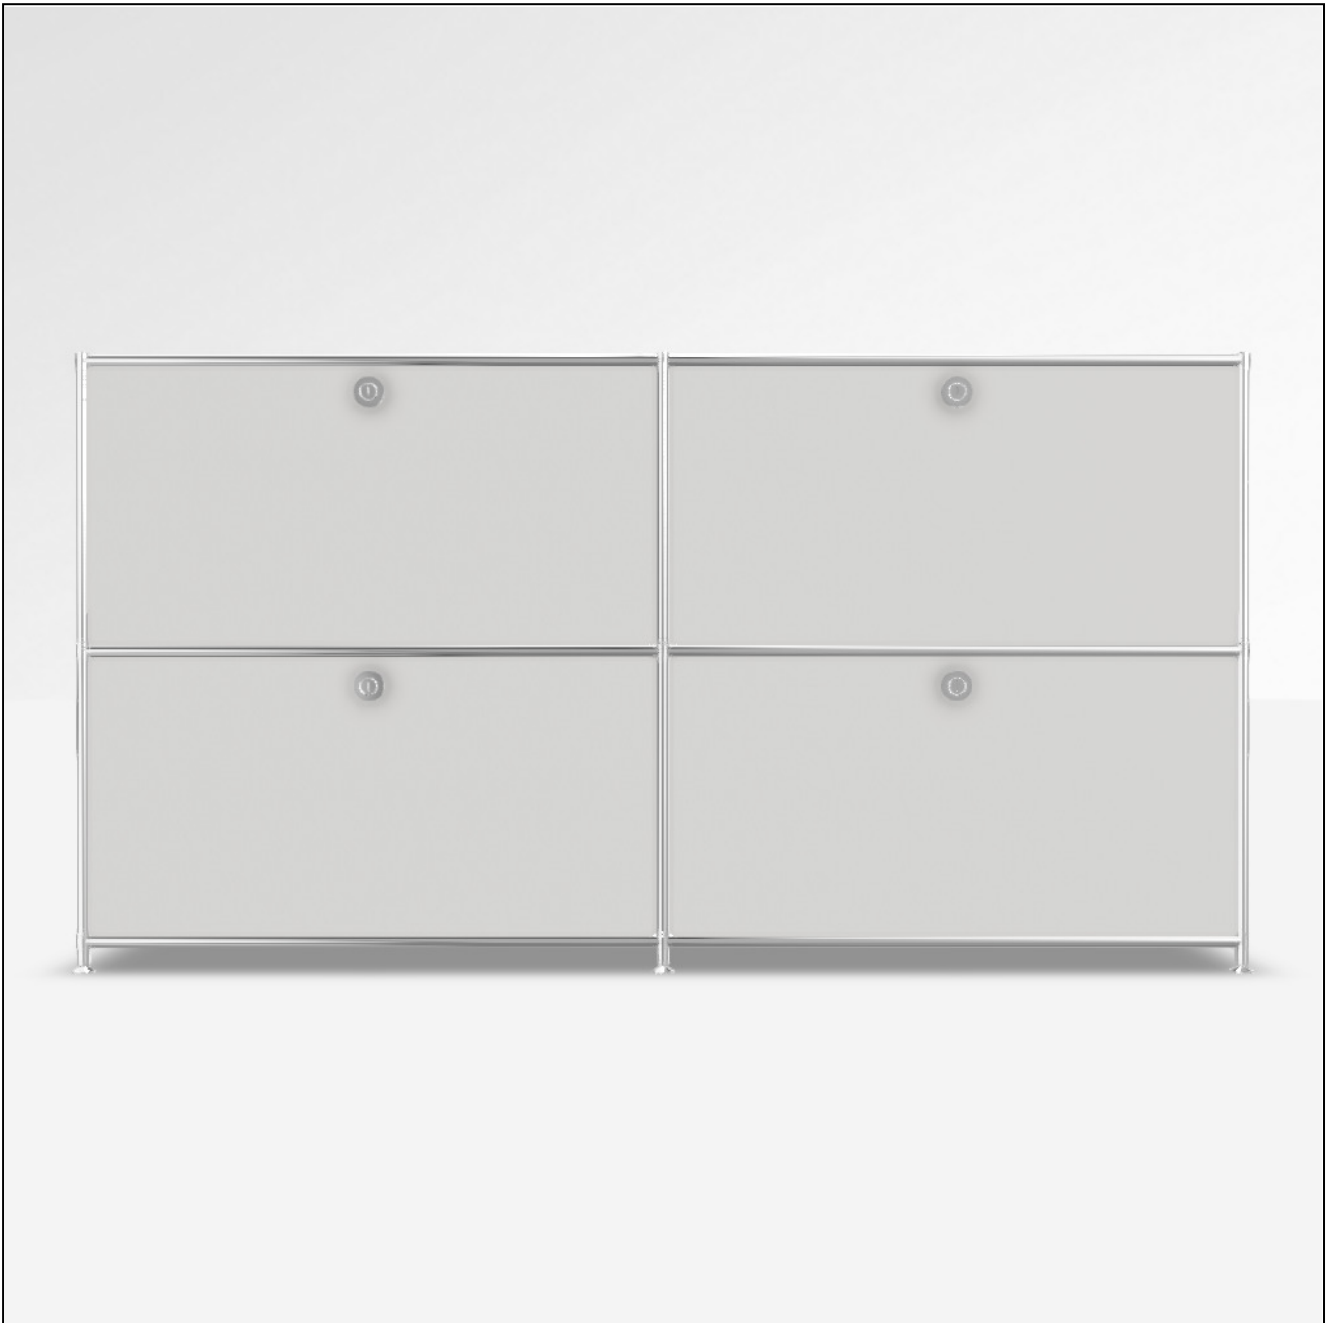

Angebot

DATUM: 17.04.2026
 KONFIGURATIONS-ID: 230194
[Im Konfigurator öffnen](#)

#	SKU	BEZEICHNUNG	MENGE
1	A15008	Werkzeugset	1
2	A15007	Stellfüsse 4 cm, 2er-Set, chrom	3
3	A15001	Tiefenverbindung A 37.5cm, 2er-Set, chrom	3
4	A15003	Breitenverbindung 75 cm, 2er-Set, chrom	6
5	A15005	Senkrechte Verbindung 37.5 cm, 2er-Set, chrom	6
6	A15002	Tiefenverbindung M 37.5cm, Mittelteil, chrom	3
7	A15069	Füllung 75 x 37.5 cm, weiss	10
8	A151262	Gegenblech zu Montageseite 37.5 x 37.5 cm, weiss	4
9	A151252	Montageseite 37.5 x 37.5 cm, weiss, für Klappe	8
10	A15036	Klappe 75 x 37.5 cm, weiss	4
11	A151363	Front-Griff mit Schloss, Einheitsschlüssel	4
MASSE: 152.9 x 80.7 x 40.4 cm (B x H x T) GEWICHT: 73.23 kg		GESAMT NETTO MWST. GESAMT BRUTTO	1'576.18 EUR 19 % 1'875.65 EUR

Konfiguration: Klappe unten, Klappe unten # Klappe unten, Klappe unten