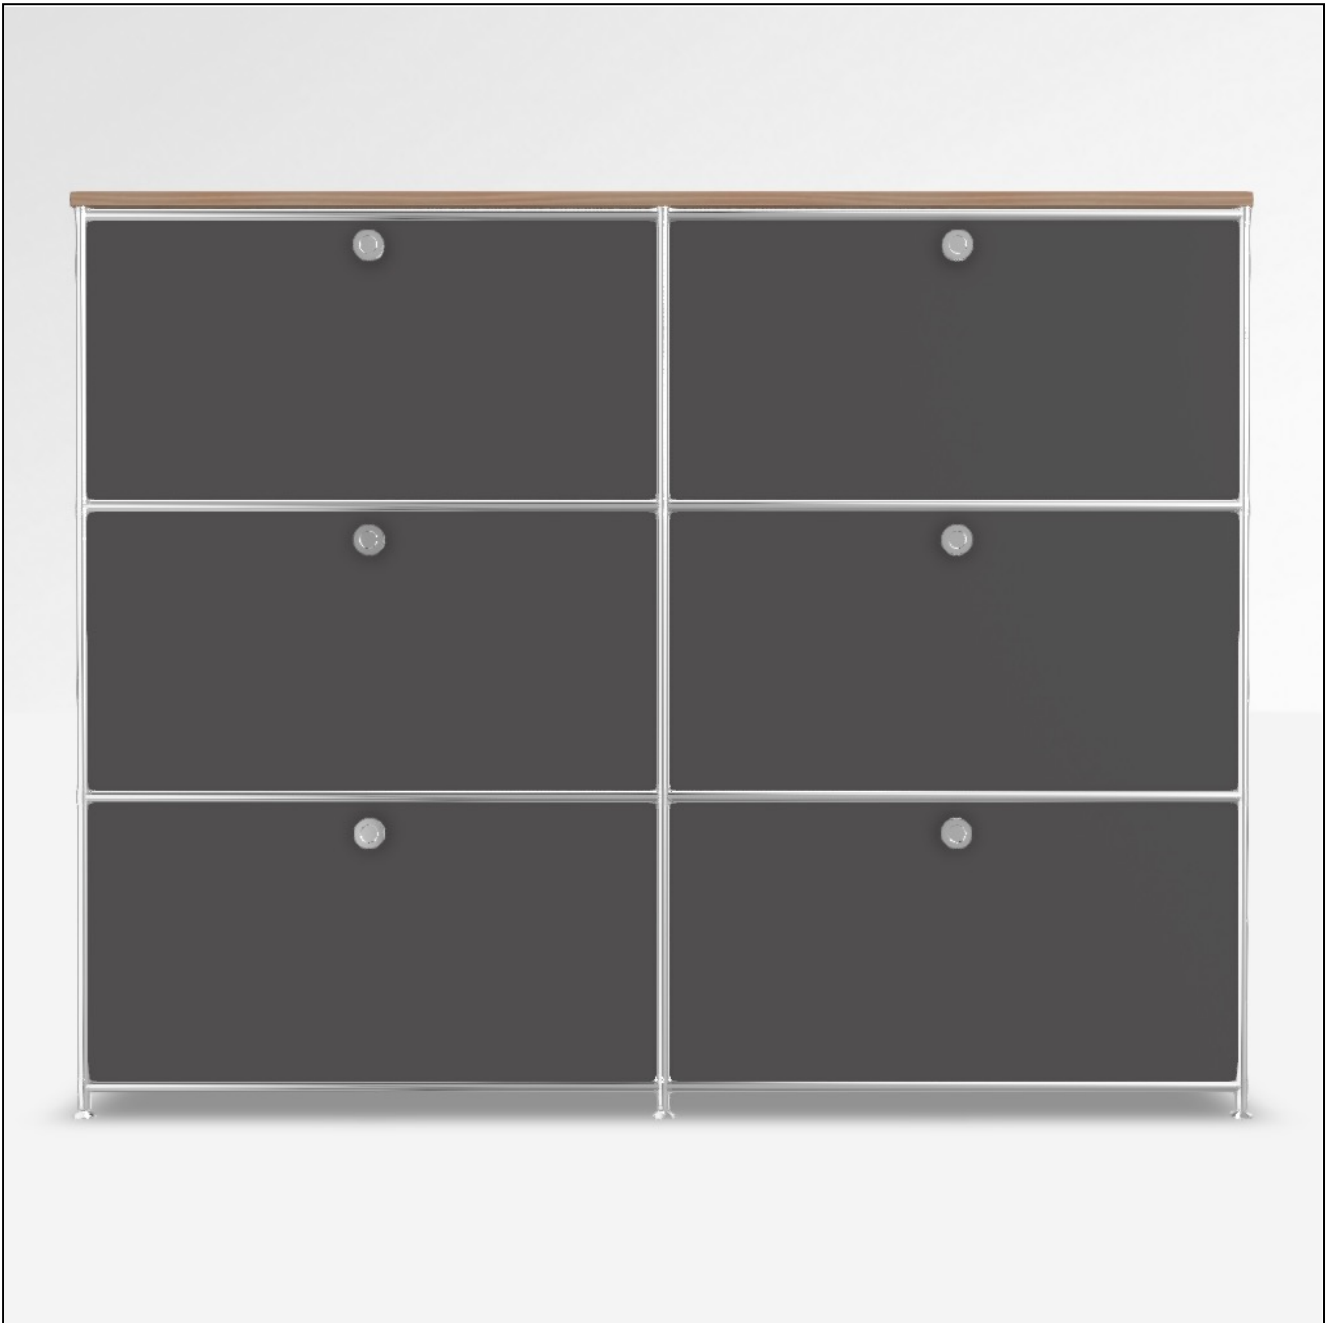

Angebot

DATUM: 21.04.2026
 KONFIGURATIONS-ID: 230787
[Im Konfigurator öffnen](#)

#	SKU	BEZEICHNUNG	MENGE
1	A15008	Werkzeugset	1
2	A15007	Stellfüsse 4 cm, 2er-Set, chrom	3
3	A15001	Tiefenverbindung A 37.5cm, 2er-Set, chrom	4
4	A15003	Breitenverbindung 75 cm, 2er-Set, chrom	8
5	A15005	Senkrechte Verbindung 37.5 cm, 2er-Set, chrom	9
6	A15002	Tiefenverbindung M 37.5cm, Mittelteil, chrom	4
7	A15073	Füllung 75 x 37.5 cm, anthrazit	12
8	A151265	Gegenblech zu Montageseite 37.5 x 37.5 cm, anthrazit	6
9	A151255	Montageseite 37.5 x 37.5 cm, anthrazit, für Klappe	12
10	A15039	Klappe 75 x 37.5 cm, anthrazit	6
11	A151361	Front-Griff ohne Schloss	6
12	A160100	Holz-Abdeckplatte 150 cm, Eiche massiv	1
MASSE: 152.9 x 120.2 x 40.4 cm (B x H x T) GEWICHT: 111.53 kg		GESAMT NETTO MWST. GESAMT BRUTTO	2'484.78 EUR 19 % 2'956.89 EUR

Konfiguration: Klappe unten, Klappe unten # Klappe unten, Klappe unten # Klappe unten, Klappe unten