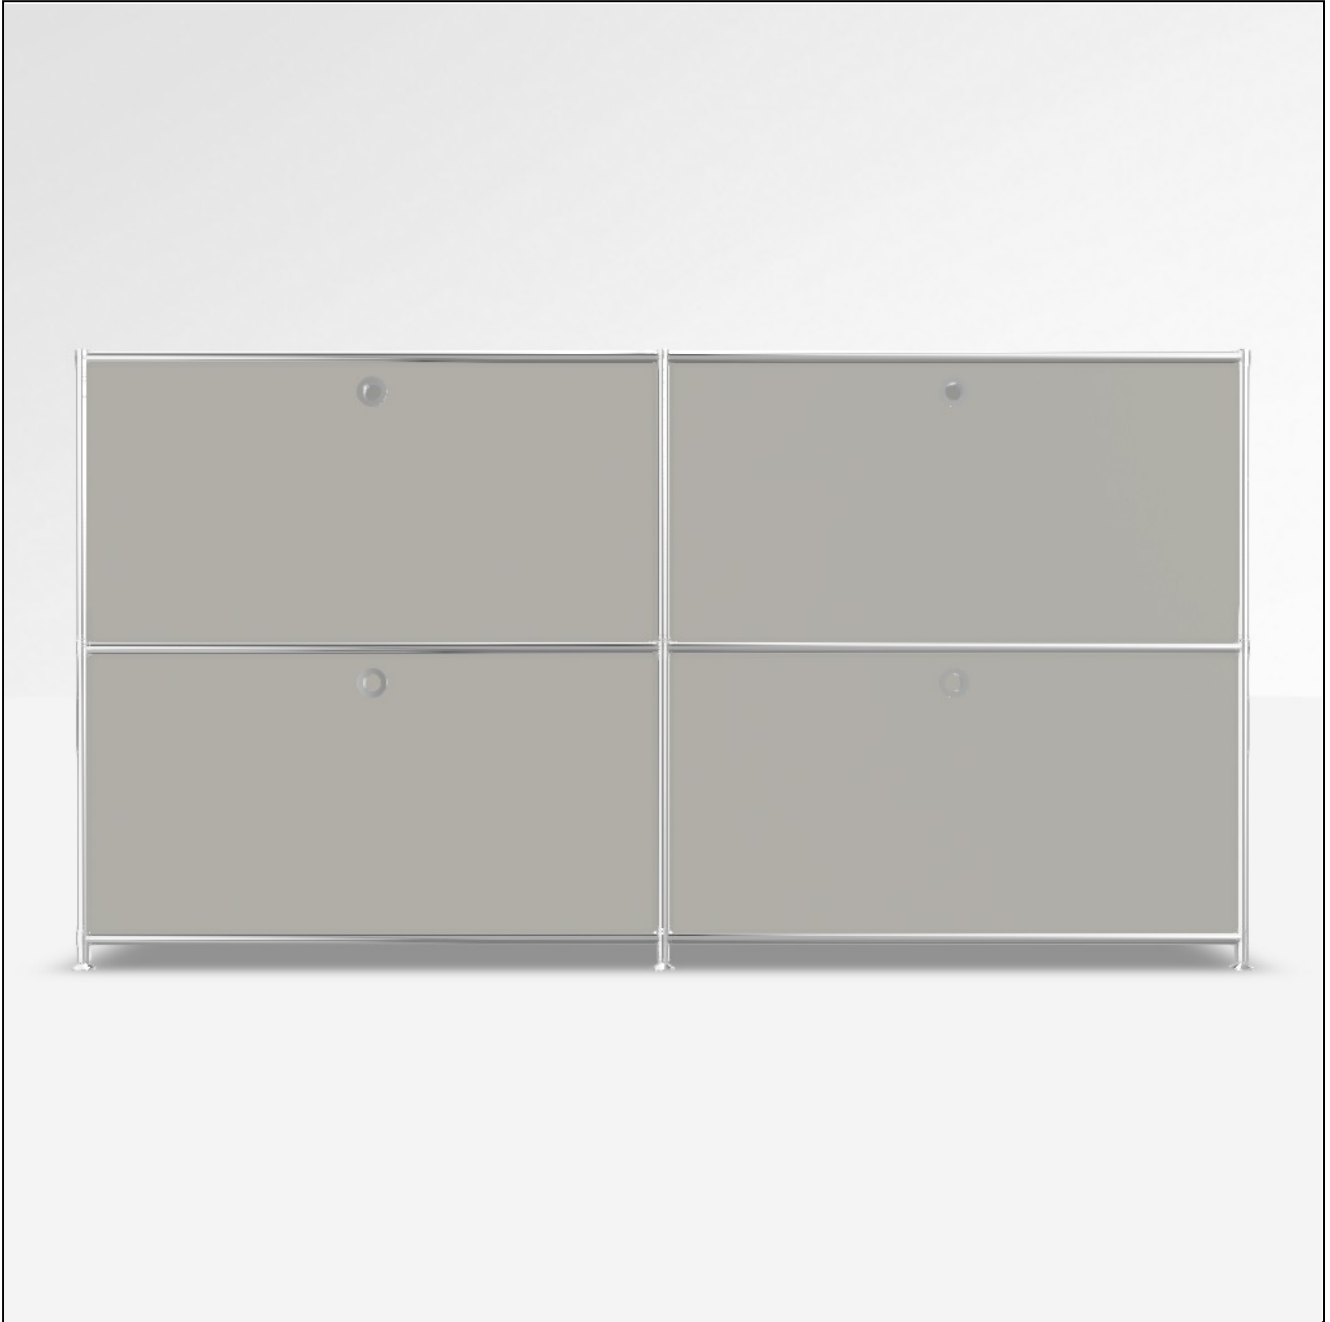

Angebot

DATUM: 16.04.2026
 KONFIGURATIONS-ID: 231215
[Im Konfigurator öffnen](#)

#	SKU	BEZEICHNUNG	MENGE
1	A15008	Werkzeugset	1
2	A15007	Stellfüsse 4 cm, 2er-Set, chrom	3
3	A15001	Tiefenverbindung A 37.5cm, 2er-Set, chrom	3
4	A15003	Breitenverbindung 75 cm, 2er-Set, chrom	6
5	A15005	Senkrechte Verbindung 37.5 cm, 2er-Set, chrom	6
6	A15002	Tiefenverbindung M 37.5cm, Mittelteil, chrom	3
7	A15274	Füllung 75 x 37.5 cm, seidengrau	10
8	A1512654	Gegenblech zu Montageseite 37.5 x 37.5 cm, seidengrau	4
9	A150955	Einzelschubkasten 75 cm, schwarz, zerlegt	2
10	A15200	Montageseite 37.5 x 37.5 cm, schwarz, für Schublade	4
11	A151104	Schubladenfront 75 x 37.5 cm, seidengrau	2
12	A1512554	Montageseite 37.5 x 37.5 cm, seidengrau, für Klappe	4
13	A150394	Klappe 75 x 37.5 cm, seidengrau	2
MASSE: 152.9 x 80.7 x 40.4 cm (B x H x T)		GESAMT NETTO	1'491.32 EUR
GEWICHT: 78.47 kg		MWST.	19 %
		GESAMT BRUTTO	1'774.67 EUR

Konfiguration: Klappe unten, Klappe unten # Schublade, Schublade