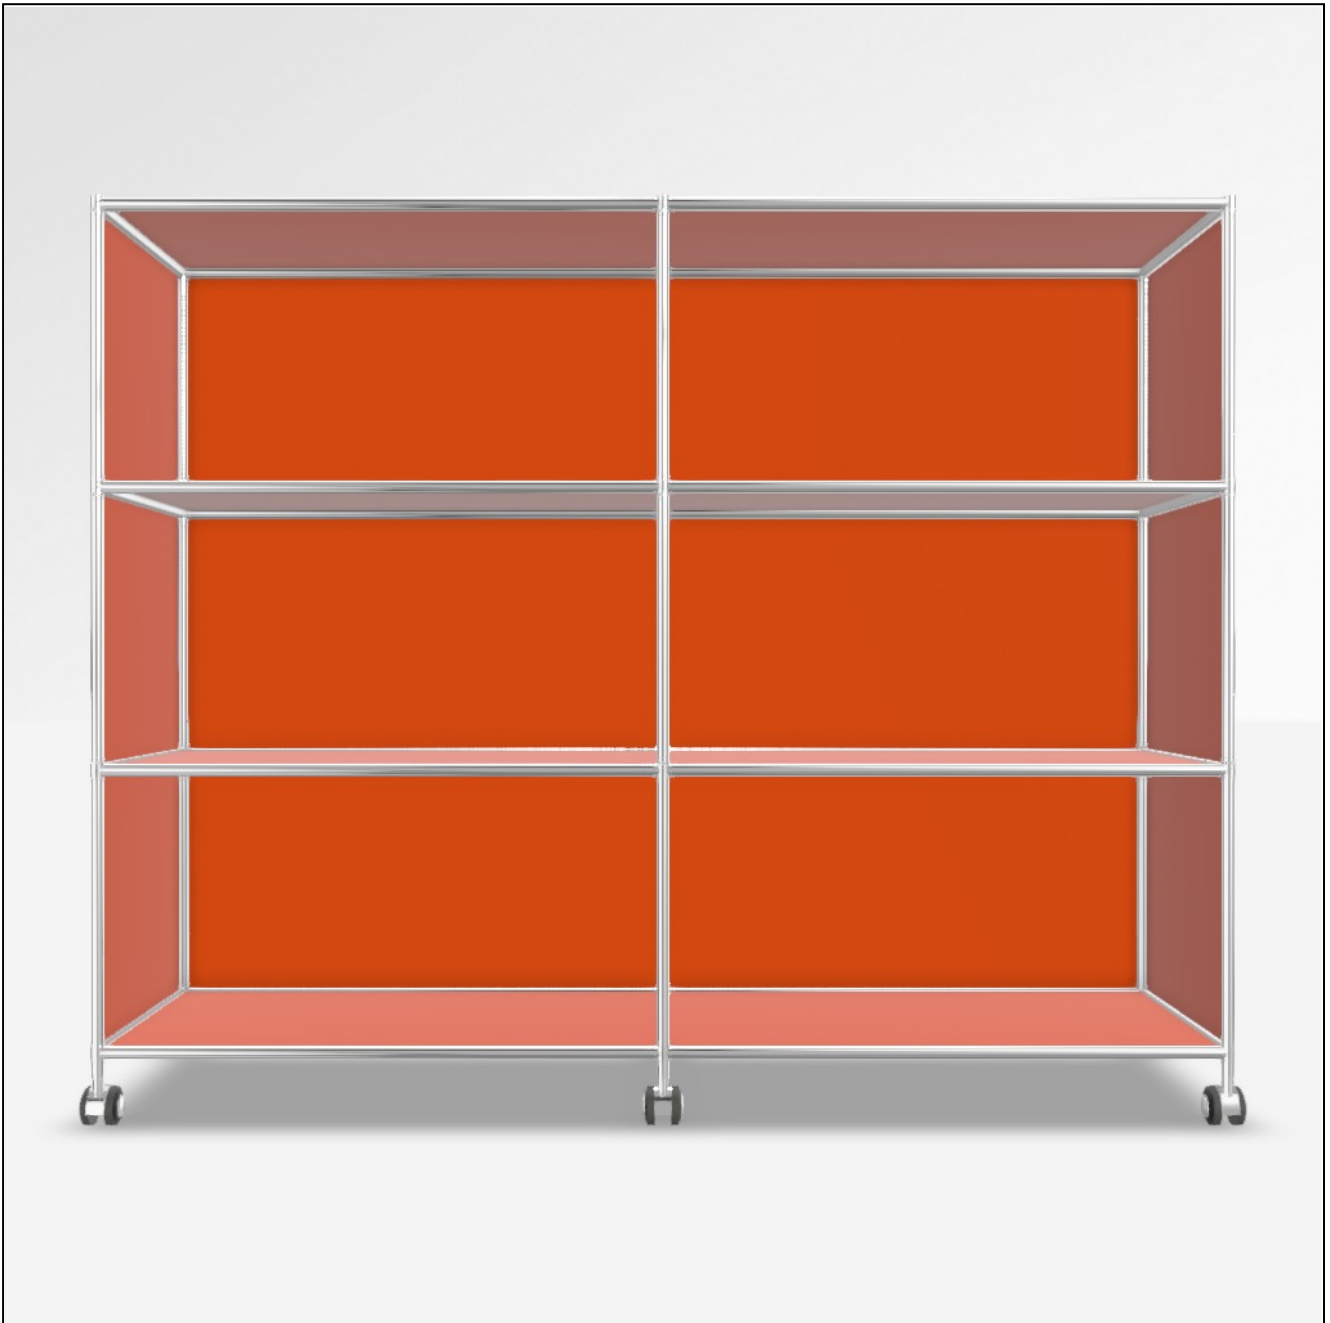

# Angebot

DATUM: 17.04.2026

KONFIGURATIONS-ID: 231645

[Im Konfigurator öffnen](#)

#	SKU	BEZEICHNUNG	MENGE
1	A15008	Werkzeugset	1
2	A15007	Stellfüsse 4 cm, 2er-Set, chrom	3
3	A15170	Rollen weich, 2er-Set, schwarz/grau/chrom, für Hartböden	3
4	A15001	Tiefenverbindung A 37.5cm, 2er-Set, chrom	4
5	A15003	Breitenverbindung 75 cm, 2er-Set, chrom	8
6	A15005	Senkrechte Verbindung 37.5 cm, 2er-Set, chrom	9
7	A15002	Tiefenverbindung M 37.5cm, Mittelteil, chrom	4
8	A150731	Füllung 75 x 37.5 cm, orange	14
9	A150151	Füllung 37.5 x 37.5 cm, orange	9
<b>MASSE: 155.1 x 124.2 x 42.6 cm (B x H x T)</b>		<b>GESAMT NETTO</b>	<b>1'022.46 EUR</b>
<b>GEWICHT: 56.68 kg</b>		<b>MWST.</b>	<b>19 %</b>
		<b>GESAMT BRUTTO</b>	<b>1'216.73 EUR</b>

Konfiguration: Offenes Fach, Offenes Fach # Offenes Fach, Offenes Fach # Offenes Fach, Offenes Fach