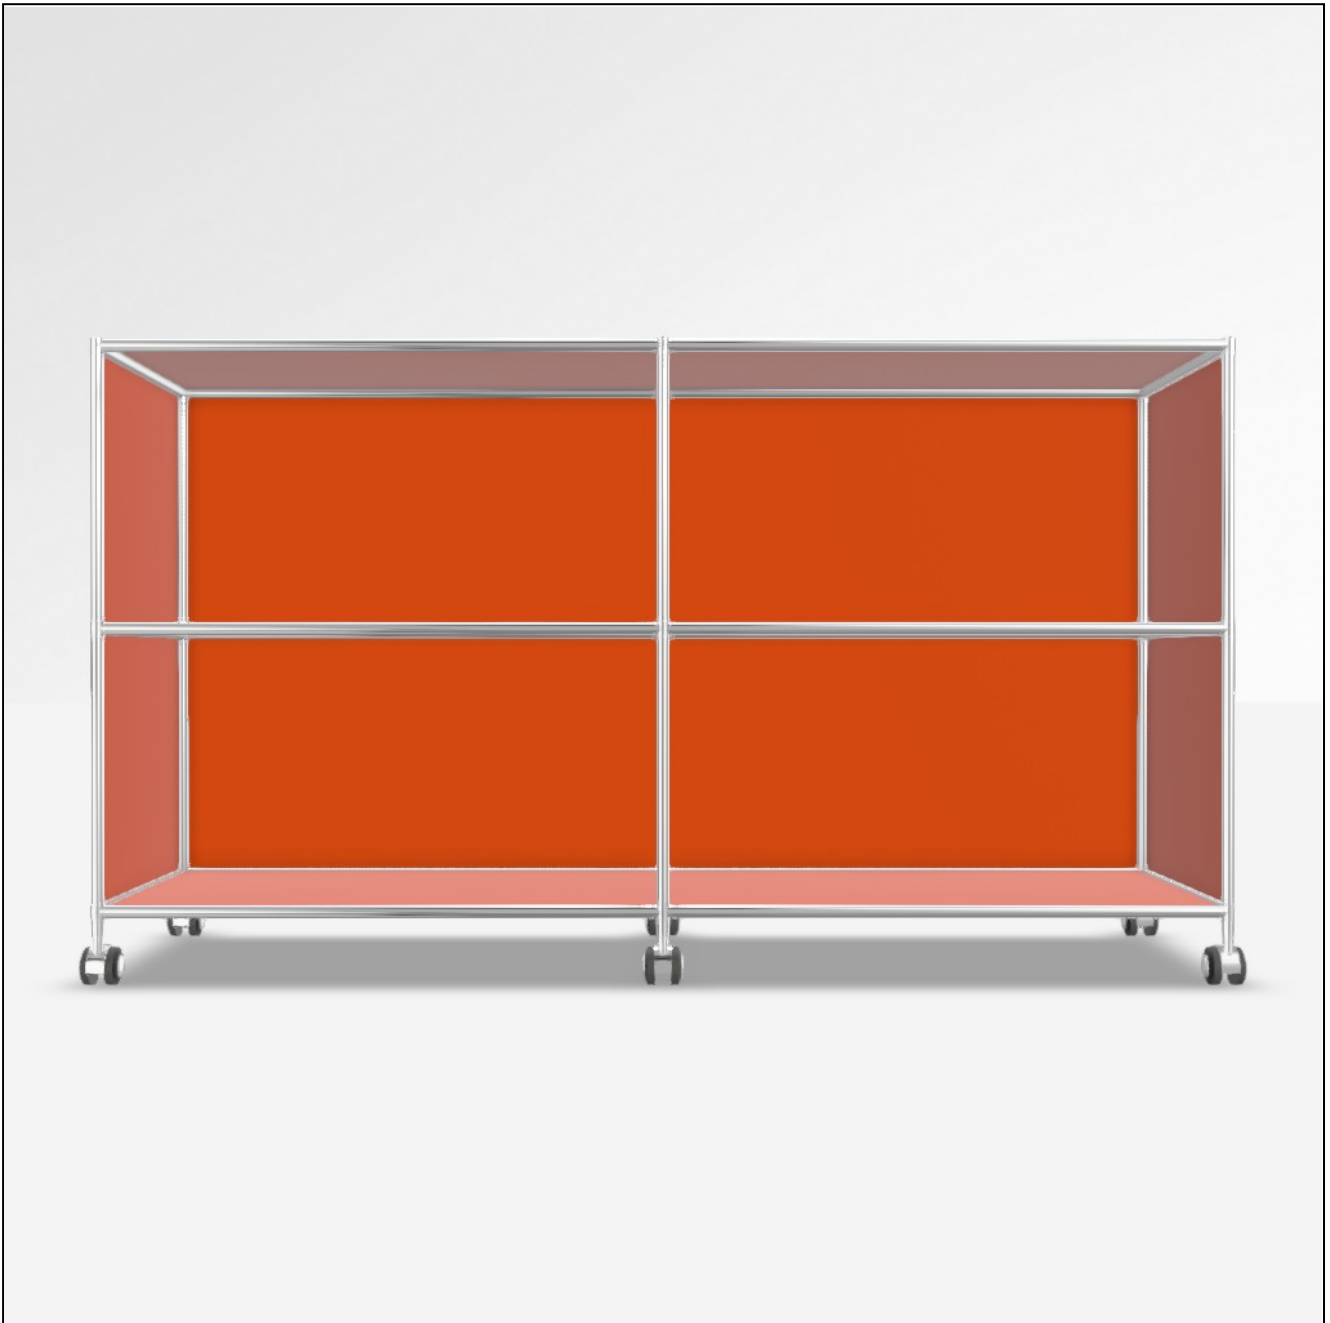

Angebot

DATUM: 16.04.2026

KONFIGURATIONS-ID: 231647

[Im Konfigurator öffnen](#)

| # | SKU | BEZEICHNUNG | MENGE |
|--|---------|--|-------------------|
| 1 | A15008 | Werkzeugset | 1 |
| 2 | A15007 | Stellfüsse 4 cm, 2er-Set, chrom | 3 |
| 3 | A15170 | Rollen weich, 2er-Set, schwarz/grau/chrom, für Hartböden | 3 |
| 4 | A15001 | Tiefenverbindung A 37.5cm, 2er-Set, chrom | 3 |
| 5 | A15003 | Breitenverbindung 75 cm, 2er-Set, chrom | 6 |
| 6 | A15005 | Senkrechte Verbindung 37.5 cm, 2er-Set, chrom | 6 |
| 7 | A15002 | Tiefenverbindung M 37.5cm, Mittelteil, chrom | 3 |
| 8 | A150731 | Füllung 75 x 37.5 cm, orange | 10 |
| 9 | A150151 | Füllung 37.5 x 37.5 cm, orange | 6 |
| MASSE: 155.1 x 86.7 x 42.6 cm (B x H x T) | | GESAMT NETTO | 754.65 EUR |
| GEWICHT: 40.67 kg | | MWST. | 19 % |
| | | GESAMT BRUTTO | 898.03 EUR |

Konfiguration: Offenes Fach, Offenes Fach # Offenes Fach, Offenes Fach