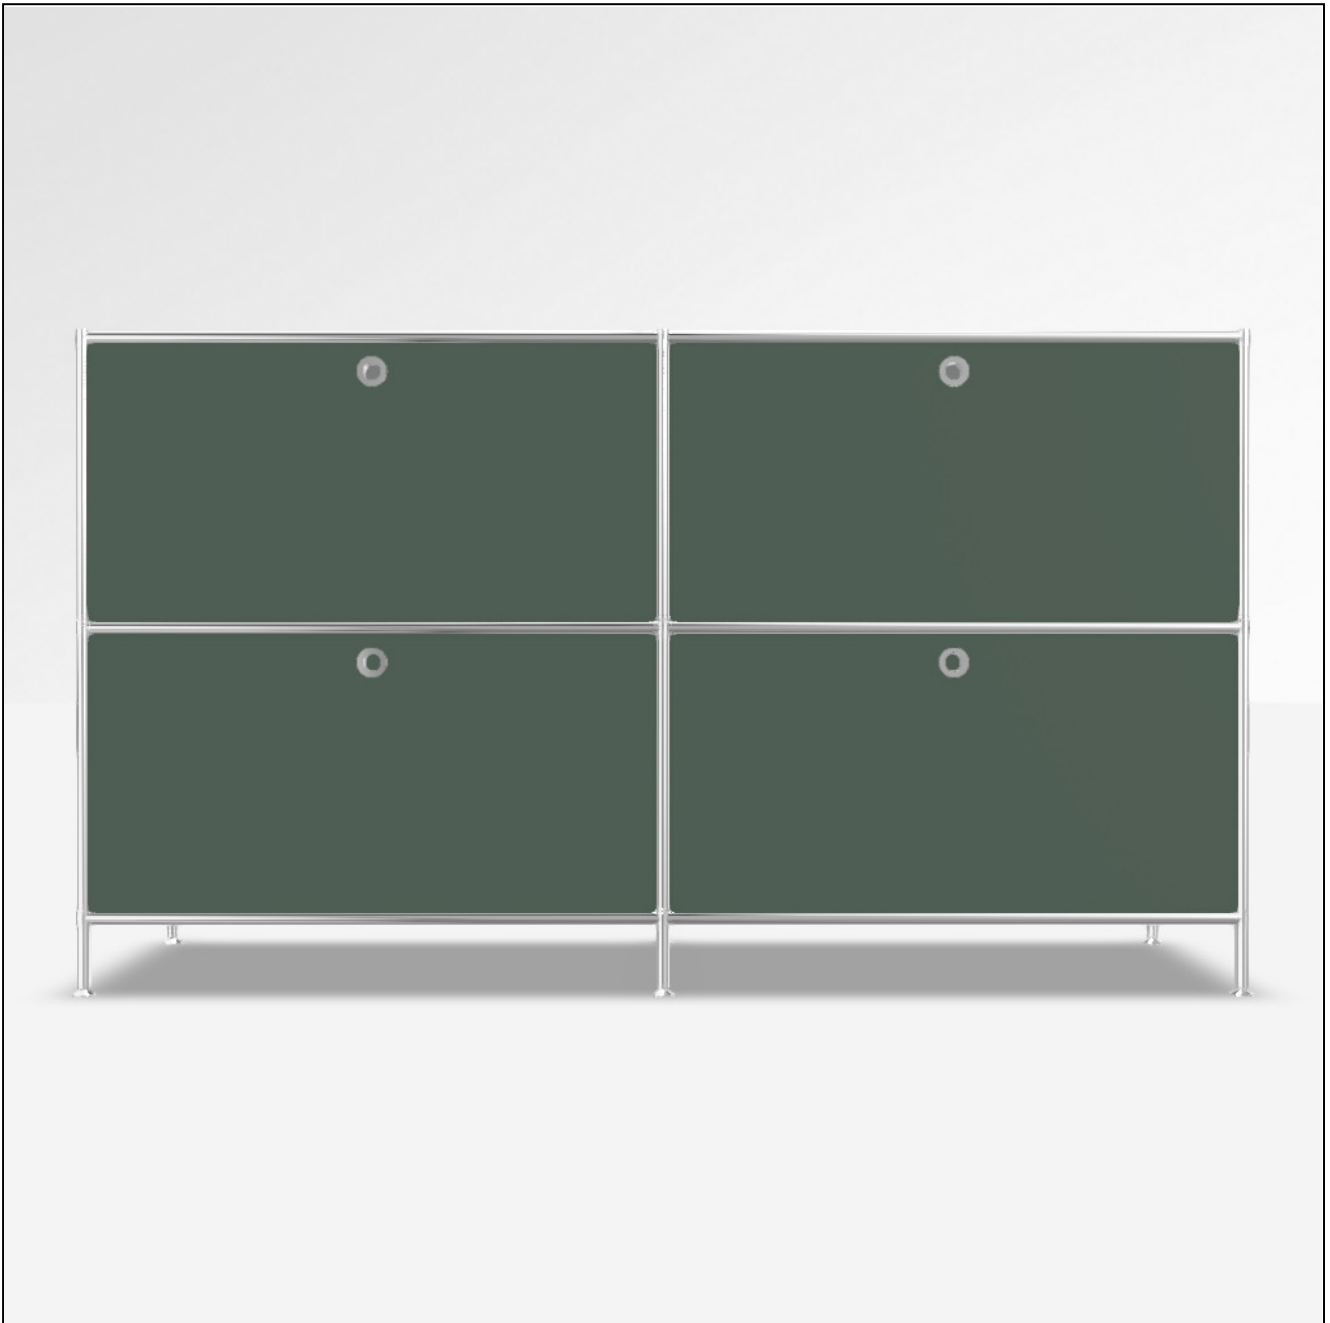

# Angebot

DATUM: 21.04.2026

KONFIGURATIONS-ID: 232164

[Im Konfigurator öffnen](#)

#	SKU	BEZEICHNUNG	MENGE
1	A15008	Werkzeugset	1
2	A150071	Stellfüsse 10 cm, 2er-Set, chrom	3
3	A15001	Tiefenverbindung A 37.5cm, 2er-Set, chrom	3
4	A15003	Breitenverbindung 75 cm, 2er-Set, chrom	6
5	A15005	Senkrechte Verbindung 37.5 cm, 2er-Set, chrom	6
6	A15002	Tiefenverbindung M 37.5cm, Mittelteil, chrom	3
7	A150734	Füllung 75 x 37.5 cm, lorbeergrün	10
8	A1512655	Gegenblech zu Montageseite 37.5 x 37.5 cm, lorbeergrün	4
9	A1512555	Montageseite 37.5 x 37.5 cm, lorbeergrün, für Klappe	8
10	A150395	Klappe 75 x 37.5 cm, lorbeergrün	4
<b>MASSE: 152.9 x 86.7 x 40.4 cm (B x H x T)</b>		<b>GESAMT NETTO</b>	<b>1'498.02 EUR</b>
<b>GEWICHT: 73.16 kg</b>		<b>MWST.</b>	<b>19 %</b>
		<b>GESAMT BRUTTO</b>	<b>1'782.64 EUR</b>

Konfiguration: Klappe unten, Klappe unten # Klappe unten, Klappe unten