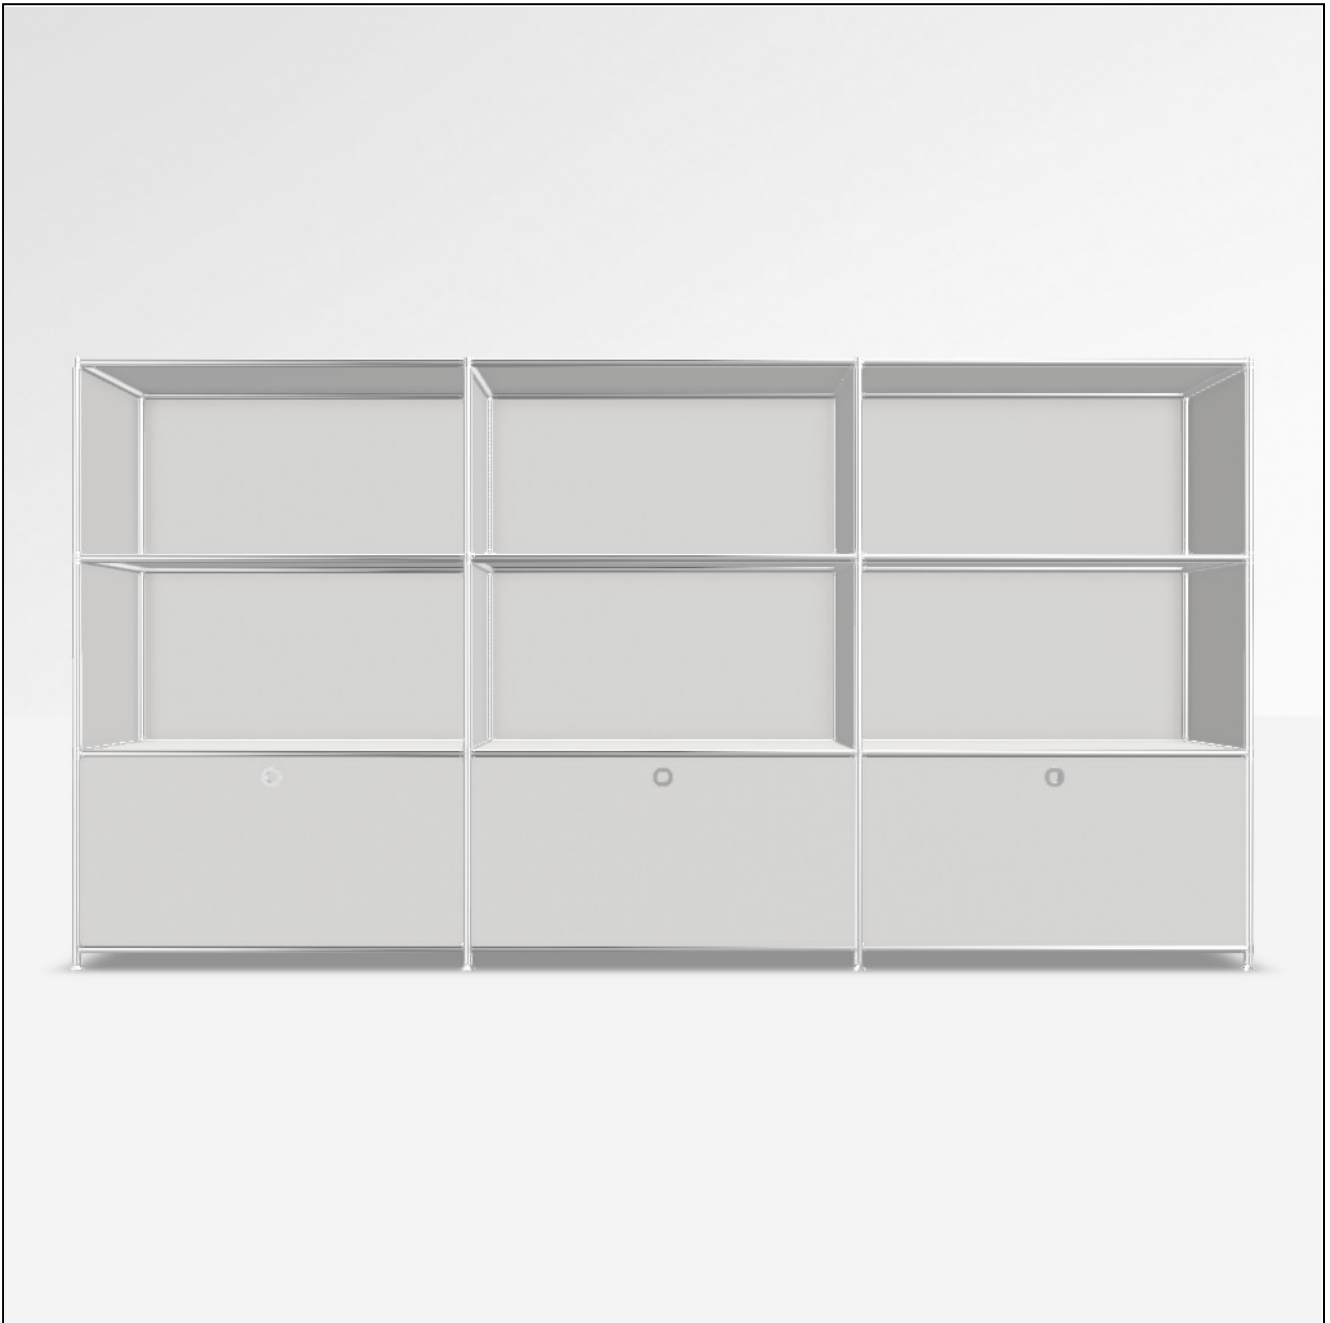

# Angebot

DATUM: 16.04.2026

KONFIGURATIONS-ID: 232288

[Im Konfigurator öffnen](#)

#	SKU	BEZEICHNUNG	MENGE
1	A15008	Werkzeugset	1
2	A15007	Stellfüsse 4 cm, 2er-Set, chrom	4
3	A15001	Tiefenverbindung A 37.5cm, 2er-Set, chrom	4
4	A15003	Breitenverbindung 75 cm, 2er-Set, chrom	12
5	A15005	Senkrechte Verbindung 37.5 cm, 2er-Set, chrom	12
6	A15002	Tiefenverbindung M 37.5cm, Mittelteil, chrom	8
7	A15069	Füllung 75 x 37.5 cm, weiss	21
8	A151262	Gegenblech zu Montageseite 37.5 x 37.5 cm, weiss	2
9	A151252	Montageseite 37.5 x 37.5 cm, weiss, für Klappe	6
10	A15036	Klappe 75 x 37.5 cm, weiss	3
11	A15011	Füllung 37.5 x 37.5 cm, weiss	8
<b>MASSE: 227.9 x 118.2 x 40.4 cm (B x H x T)</b>		<b>GESAMT NETTO</b>	<b>1'953.75 EUR</b>
<b>GEWICHT: 104.52 kg</b>		<b>MWST.</b>	<b>19 %</b>
		<b>GESAMT BRUTTO</b>	<b>2'324.96 EUR</b>

Konfiguration: Offenes Fach, Offenes Fach, Offenes Fach # Offenes Fach, Offenes Fach, Offenes Fach # Klappe unten, Klappe unten, Klappe unten