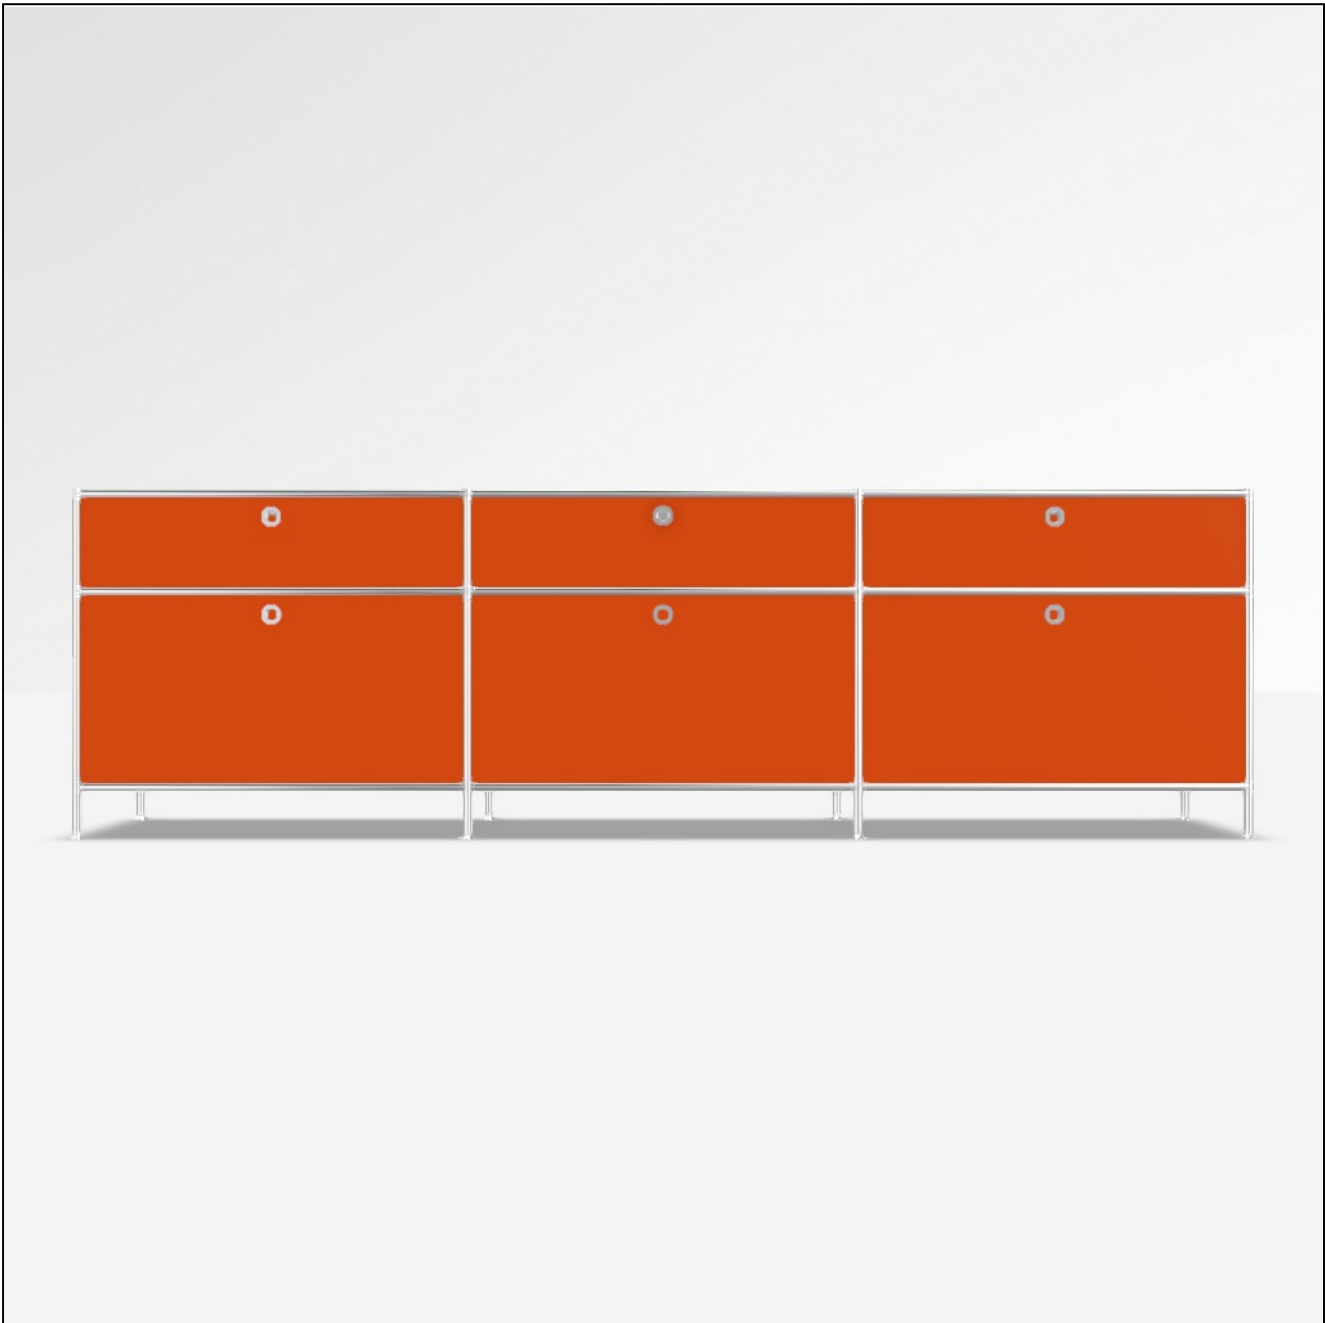

Angebot

DATUM: 18.04.2026

KONFIGURATIONS-ID: 232711

[Im Konfigurator öffnen](#)

#	SKU	BEZEICHNUNG	MENGE
1	A15008	Werkzeugset	1
2	A150071	Stellfüsse 10 cm, 2er-Set, chrom	4
3	A15001	Tiefenverbindung A 37.5cm, 2er-Set, chrom	3
4	A15003	Breitenverbindung 75 cm, 2er-Set, chrom	9
5	A15005	Senkrechte Verbindung 37.5 cm, 2er-Set, chrom	4
6	A15002	Tiefenverbindung M 37.5cm, Mittelteil, chrom	6
7	A15006	Senkrechte Verbindung 18.75 cm, 2er-Set, chrom	4
8	A150731	Füllung 75 x 37.5 cm, orange	12
9	A1512651	Gegenblech zu Montageseite 37.5 x 37.5 cm, orange	2
10	A1512551	Montageseite 37.5 x 37.5 cm, orange, für Klappe	6
11	A150391	Klappe 75 x 37.5 cm, orange	3
12	A150821	Füllung 75 x 18.75 cm, orange	3
13	A1512851	Gegenblech zu Montageseite 37.5 x 18.75 cm, orange	2
14	A150955	Einzelschubkasten 75 cm, schwarz, zerlegt	3
15	A151271	Montageseite 37.5 x 18.75 cm, schwarz, für Schublade	6
16	A151191	Schubladenfront 75 x 18.75 cm, orange	3
17	A151363	Front-Griff mit Schloss, Einheitsschlüssel	1
MASSE: 227.9 x 68.0 x 40.4 cm (B x H x T)		GESAMT NETTO	1'990.54 EUR
GEWICHT: 100.80 kg		MWST.	19 %
		GESAMT BRUTTO	2'368.74 EUR

Konfiguration: Schublade, Schublade, Schublade # Klappe unten, Klappe unten, Klappe unten