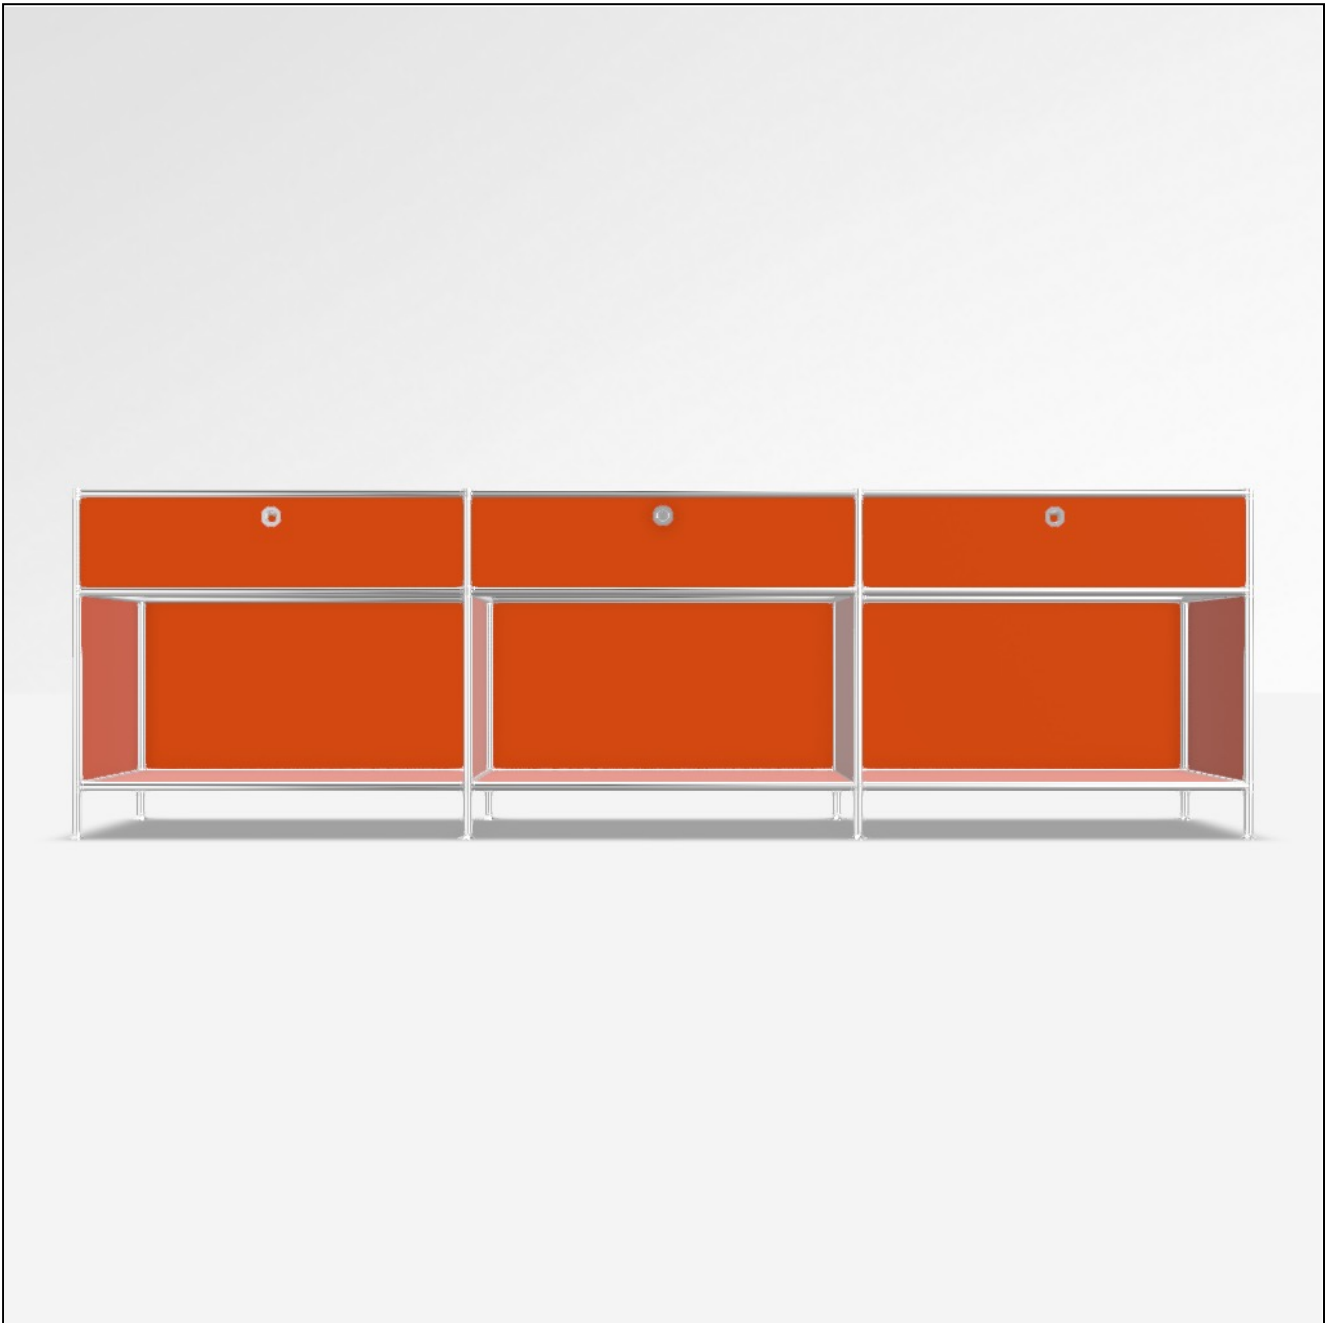

Angebot

DATUM: 19.04.2026

KONFIGURATIONS-ID: 232726

[Im Konfigurator öffnen](#)

#	SKU	BEZEICHNUNG	MENGE
1	A15008	Werkzeugset	1
2	A150071	Stellfüsse 10 cm, 2er-Set, chrom	4
3	A15001	Tiefenverbindung A 37.5cm, 2er-Set, chrom	3
4	A15003	Breitenverbindung 75 cm, 2er-Set, chrom	9
5	A15005	Senkrechte Verbindung 37.5 cm, 2er-Set, chrom	4
6	A15002	Tiefenverbindung M 37.5cm, Mittelteil, chrom	6
7	A15006	Senkrechte Verbindung 18.75 cm, 2er-Set, chrom	4
8	A150731	Füllung 75 x 37.5 cm, orange	12
9	A150151	Füllung 37.5 x 37.5 cm, orange	4
10	A150821	Füllung 75 x 18.75 cm, orange	3
11	A1512851	Gegenblech zu Montageseite 37.5 x 18.75 cm, orange	2
12	A150955	Einzelschubkasten 75 cm, schwarz, zerlegt	3
13	A151271	Montageseite 37.5 x 18.75 cm, schwarz, für Schublade	6
14	A151191	Schubladenfront 75 x 18.75 cm, orange	3
15	A151363	Front-Griff mit Schloss, Einheitsschlüssel	1
MASSE: 227.9 x 68.0 x 40.4 cm (B x H x T)		GESAMT NETTO	1'420.16 EUR
GEWICHT: 76.70 kg		MWST.	19 %
		GESAMT BRUTTO	1'689.99 EUR

Konfiguration: Schublade, Schublade, Schublade # Offenes Fach, Offenes Fach, Offenes Fach