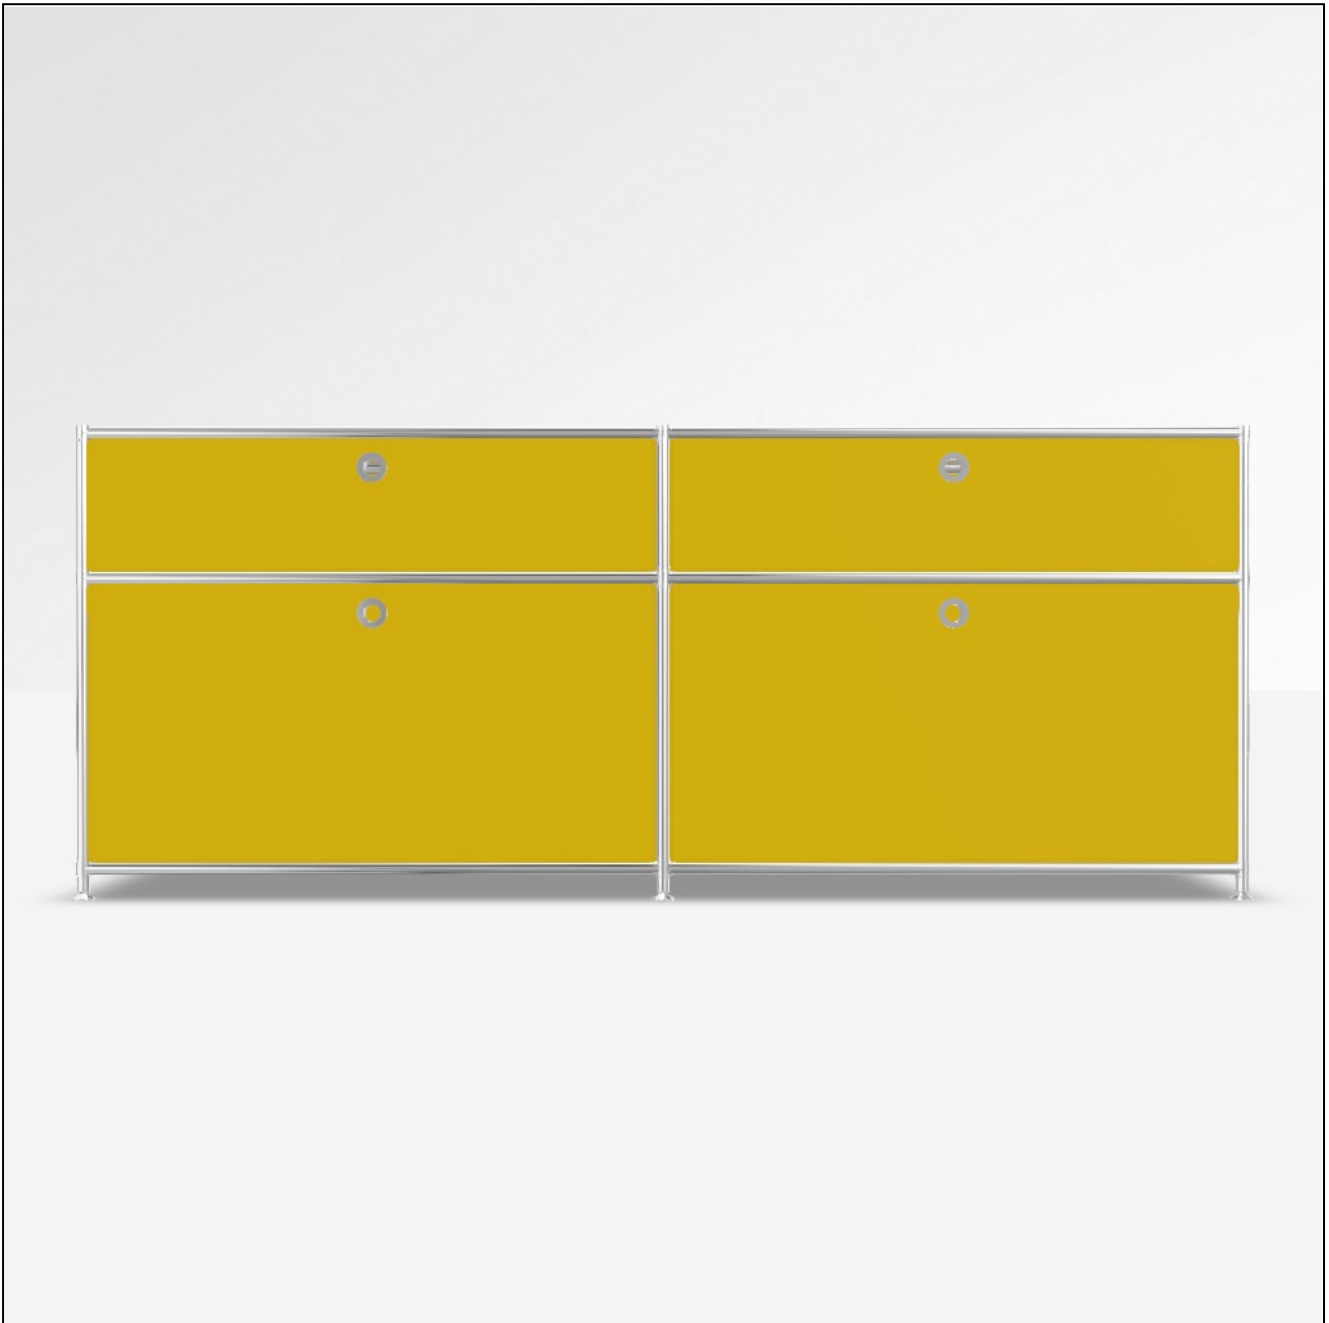

# Angebot

DATUM: 14.04.2026

KONFIGURATIONS-ID: 233181

[Im Konfigurator öffnen](#)

#	SKU	BEZEICHNUNG	MENGE
1	A15008	Werkzeugset	1
2	A15007	Stellfüsse 4 cm, 2er-Set, chrom	3
3	A15001	Tiefenverbindung A 37.5cm, 2er-Set, chrom	3
4	A15003	Breitenverbindung 75 cm, 2er-Set, chrom	6
5	A15005	Senkrechte Verbindung 37.5 cm, 2er-Set, chrom	3
6	A15002	Tiefenverbindung M 37.5cm, Mittelteil, chrom	3
7	A15006	Senkrechte Verbindung 18.75 cm, 2er-Set, chrom	3
8	A150730	Füllung 75 x 37.5 cm, gelb	8
9	A1512650	Gegenblech zu Montageseite 37.5 x 37.5 cm, gelb	2
10	A1512550	Montageseite 37.5 x 37.5 cm, gelb, für Klappe	4
11	A150390	Klappe 75 x 37.5 cm, gelb	2
12	A150820	Füllung 75 x 18.75 cm, gelb	2
13	A1512850	Gegenblech zu Montageseite 37.5 x 18.75 cm, gelb	2
14	A150955	Einzel Schubkasten 75 cm, schwarz, zerlegt	2
15	A151271	Montageseite 37.5 x 18.75 cm, schwarz, für Schublade	4
16	A151190	Schubladenfront 75 x 18.75 cm, gelb	2
<b>MASSE: 152.9 x 62.0 x 40.4 cm (B x H x T)</b>		<b>GESAMT NETTO</b>	<b>1'328.65 EUR</b>
<b>GEWICHT: 68.17 kg</b>		<b>MWST.</b>	<b>19 %</b>
		<b>GESAMT BRUTTO</b>	<b>1'581.09 EUR</b>

Konfiguration: Schublade, Schublade # Klappe unten, Klappe unten