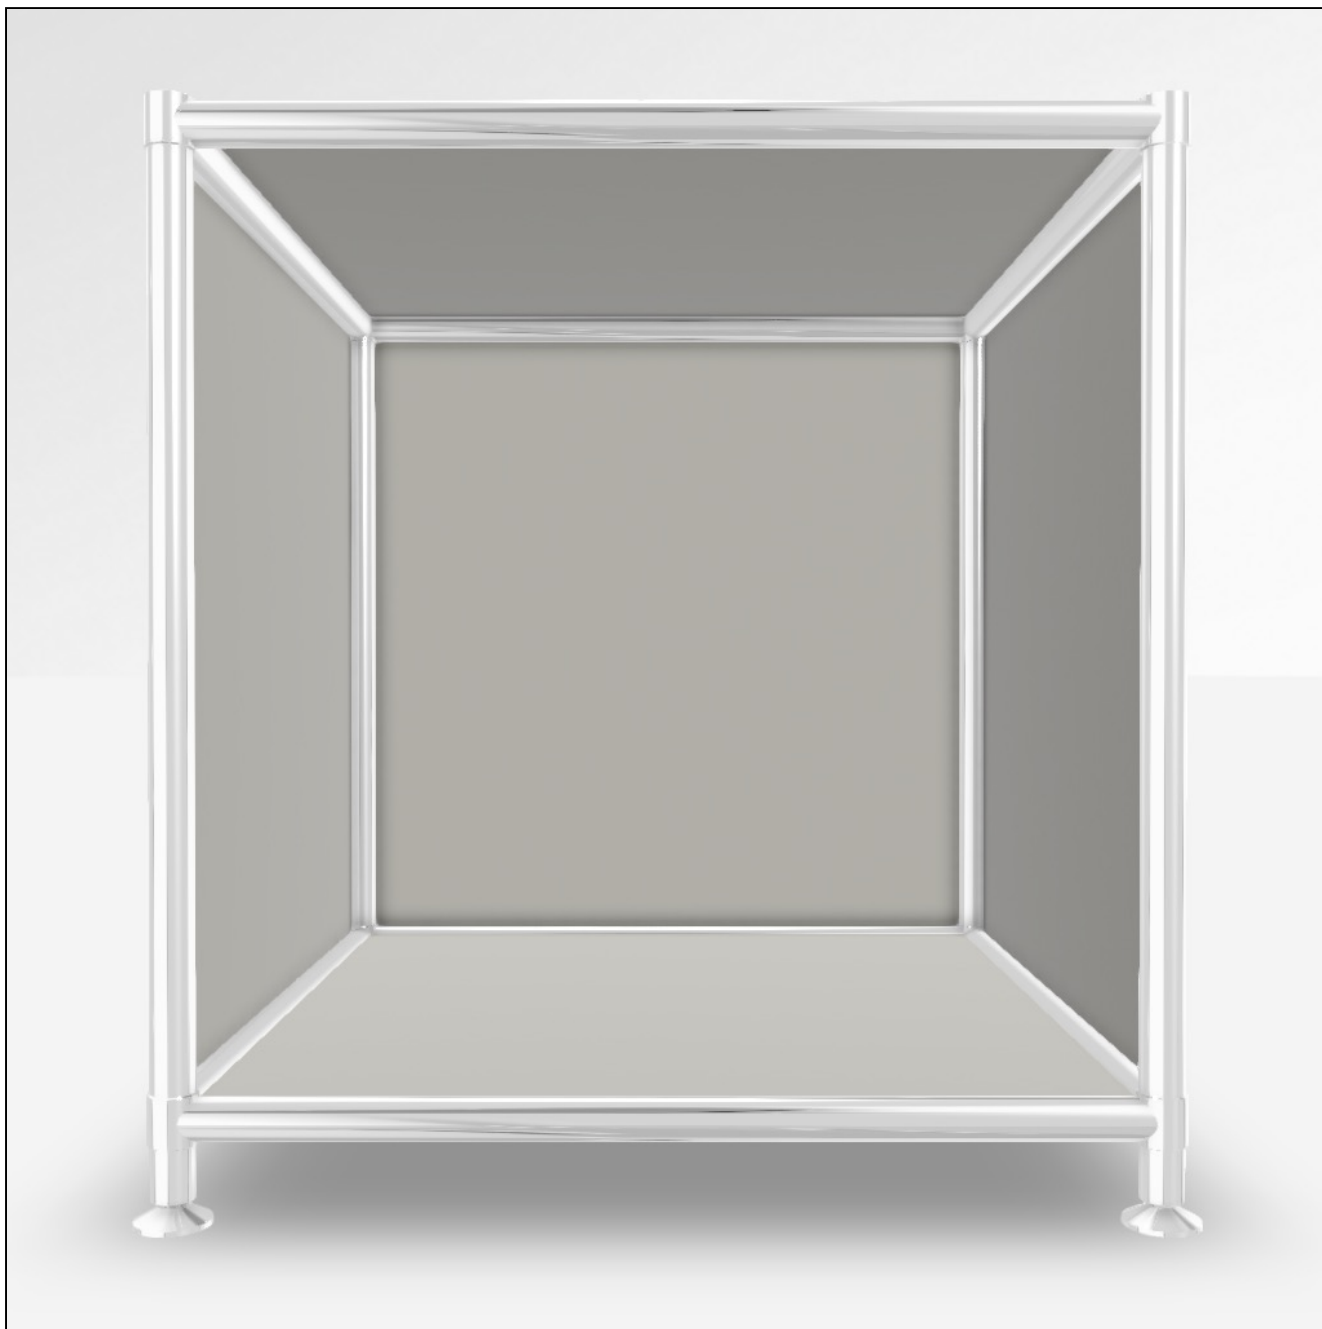

# Angebot

DATUM: 24.06.2026

KONFIGURATIONS-ID: 233191

[Im Konfigurator öffnen](#)

#	SKU	BEZEICHNUNG	MENGE
1	A15008	Werkzeugset	1
2	A15007	Stellfüsse 4 cm, 2er-Set, chrom	2
3	A15001	Tiefenverbindung A 37.5cm, 2er-Set, chrom	2
4	A15004	Breitenverbindung 37.5 cm, 2er-Set, chrom	2
5	A15005	Senkrechte Verbindung 37.5 cm, 2er-Set, chrom	2
6	A150154	Füllung 37.5 x 37.5 cm, seidengrau	5
<b>MASSE: 40.4 x 43.2 x 40.4 cm (B x H x T)</b>		<b>GESAMT NETTO</b>	<b>204.12 EUR</b>
<b>GEWICHT: 9.06 kg</b>		<b>MWST.</b>	<b>19 %</b>
		<b>GESAMT BRUTTO</b>	<b>242.90 EUR</b>

# SYSTEM4

---

Konfiguration: Offenes Fach