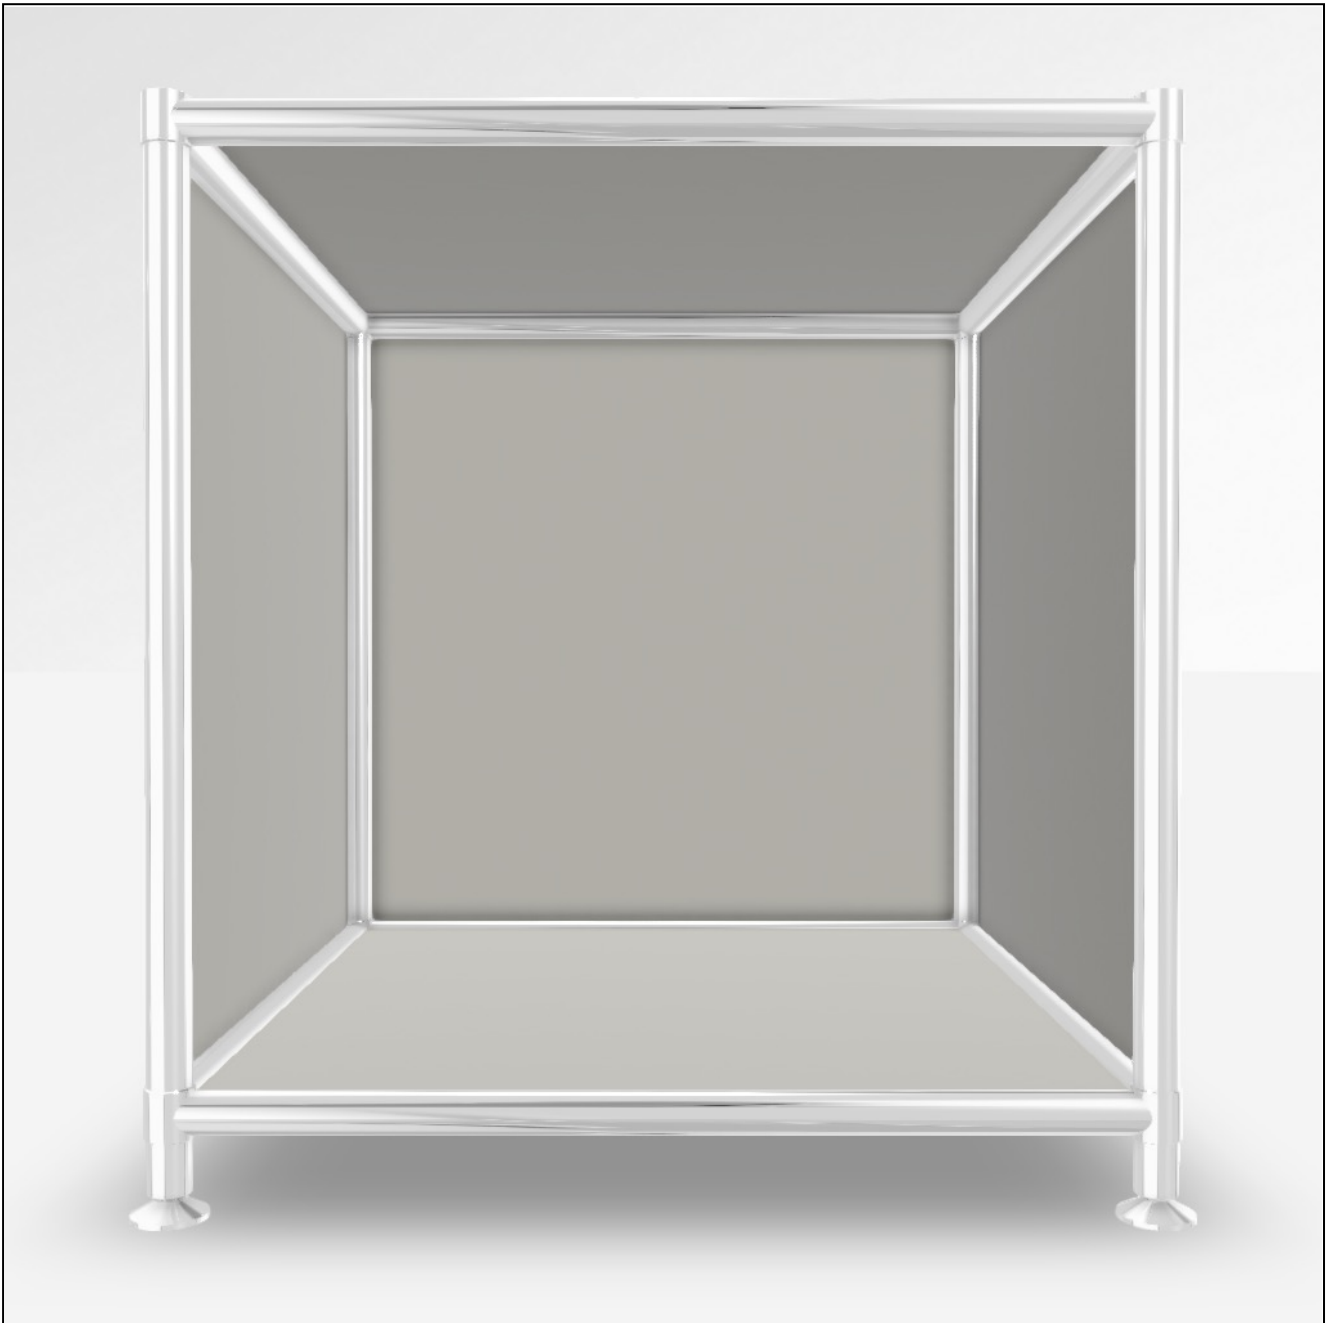

Angebot

DATUM: 17.04.2026

KONFIGURATIONS-ID: 233191

[Im Konfigurator öffnen](#)

#	SKU	BEZEICHNUNG	MENGE
1	A15008	Werkzeugset	1
2	A15007	Stellfüsse 4 cm, 2er-Set, chrom	2
3	A15001	Tiefenverbindung A 37.5cm, 2er-Set, chrom	2
4	A15004	Breitenverbindung 37.5 cm, 2er-Set, chrom	2
5	A15005	Senkrechte Verbindung 37.5 cm, 2er-Set, chrom	2
6	A150154	Füllung 37.5 x 37.5 cm, seidengrau	5
MASSE: 40.4 x 43.2 x 40.4 cm (B x H x T)		GESAMT NETTO	204.12 EUR
GEWICHT: 9.06 kg		MWST.	19 %
		GESAMT BRUTTO	242.90 EUR

Konfiguration: Offenes Fach