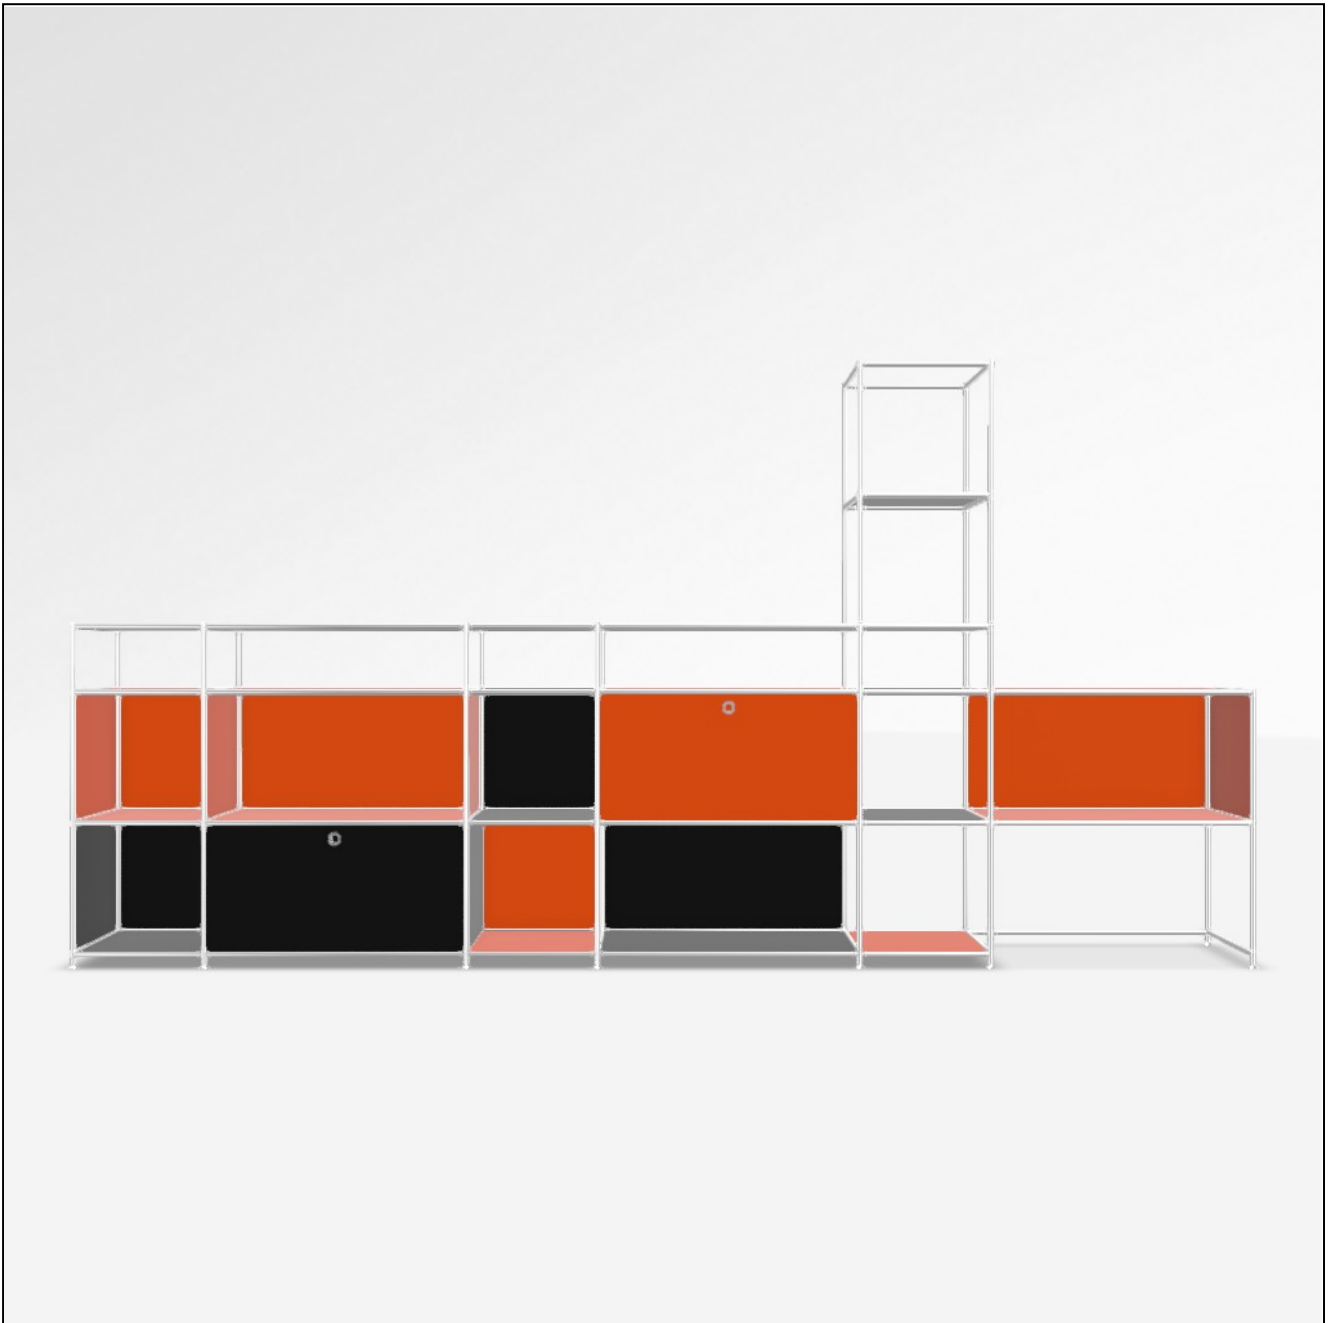

# Angebot

DATUM: 30.04.2026  
 KONFIGURATIONS-ID: 234204  
[Im Konfigurator öffnen](#)

#	SKU	BEZEICHNUNG	MENGE
1	A15008	Werkzeugset	1
2	A15007	Stellfüsse 4 cm, 2er-Set, chrom	7
3	A15001	Tiefenverbindung A 37.5cm, 2er-Set, chrom	5.5
4	A15004	Breitenverbindung 37.5 cm, 2er-Set, chrom	15
5	A15005	Senkrechte Verbindung 37.5 cm, 2er-Set, chrom	18
6	A15002	Tiefenverbindung M 37.5cm, Mittelteil, chrom	18
7	A15003	Breitenverbindung 75 cm, 2er-Set, chrom	10
8	A15145	2er Knoten Eckverbindung, 1 Glasträger, chrom	1
9	A15551	3er Knoten, 1 Glasträger, chrom	1
10	A150031	Breitenverbindung 75 cm, ohne Fixierungslöcher	1
11	A15142	1er Knoten, ohne Glasträger, chrom	1
12	A15139	2er Knoten Eckverbindung, ohne Glasträger, chrom	1
13	A15006	Senkrechte Verbindung 18.75 cm, 2er-Set, chrom	6
14	A15010	Füllung 37.5 x 37.5 cm, schwarz	12
15	A150151	Füllung 37.5 x 37.5 cm, orange	10
16	A15068	Füllung 75 x 37.5 cm, schwarz	6
17	A151261	Gegenblech zu Montageseite 37.5 x 37.5 cm, schwarz	2
18	A151251	Montageseite 37.5 x 37.5 cm, schwarz, für Klappe	2
19	A15035	Klappe 75 x 37.5 cm, schwarz	1
20	A150731	Füllung 75 x 37.5 cm, orange	9
21	A1512651	Gegenblech zu Montageseite 37.5 x 37.5 cm, orange	2
22	A1512551	Montageseite 37.5 x 37.5 cm, orange, für Klappe	2
23	A150391	Klappe 75 x 37.5 cm, orange	1

<b>24</b> A15138	<b>Wandwinkel, 2er-Set, chrom</b>	<b>2</b>
<b>MASSE: 340.4 x 174.5 x 40.4 cm (B x H x T)</b>	<b>GESAMT NETTO</b>	<b>2'358.68 EUR</b>
<b>GEWICHT: 114.01 kg</b>	<b>MWST.</b>	<b>19 %</b>
	<b>GESAMT BRUTTO</b>	<b>2'806.83 EUR</b>

Konfiguration: Personalisiertes Fach # Personalisiertes Fach # Personalisiertes Fach, Personalisiertes Fach, Personalisiertes Fach, Personalisiertes Fach, Personalisiertes Fach #  
Offenes Fach, Offenes Fach, Offenes Fach, Klappe unten, Personalisiertes Fach, Personalisiertes Fach # Personalisiertes Fach, Klappe unten, Personalisiertes Fach,  
Personalisiertes Fach, Personalisiertes Fach, Personalisiertes Fach