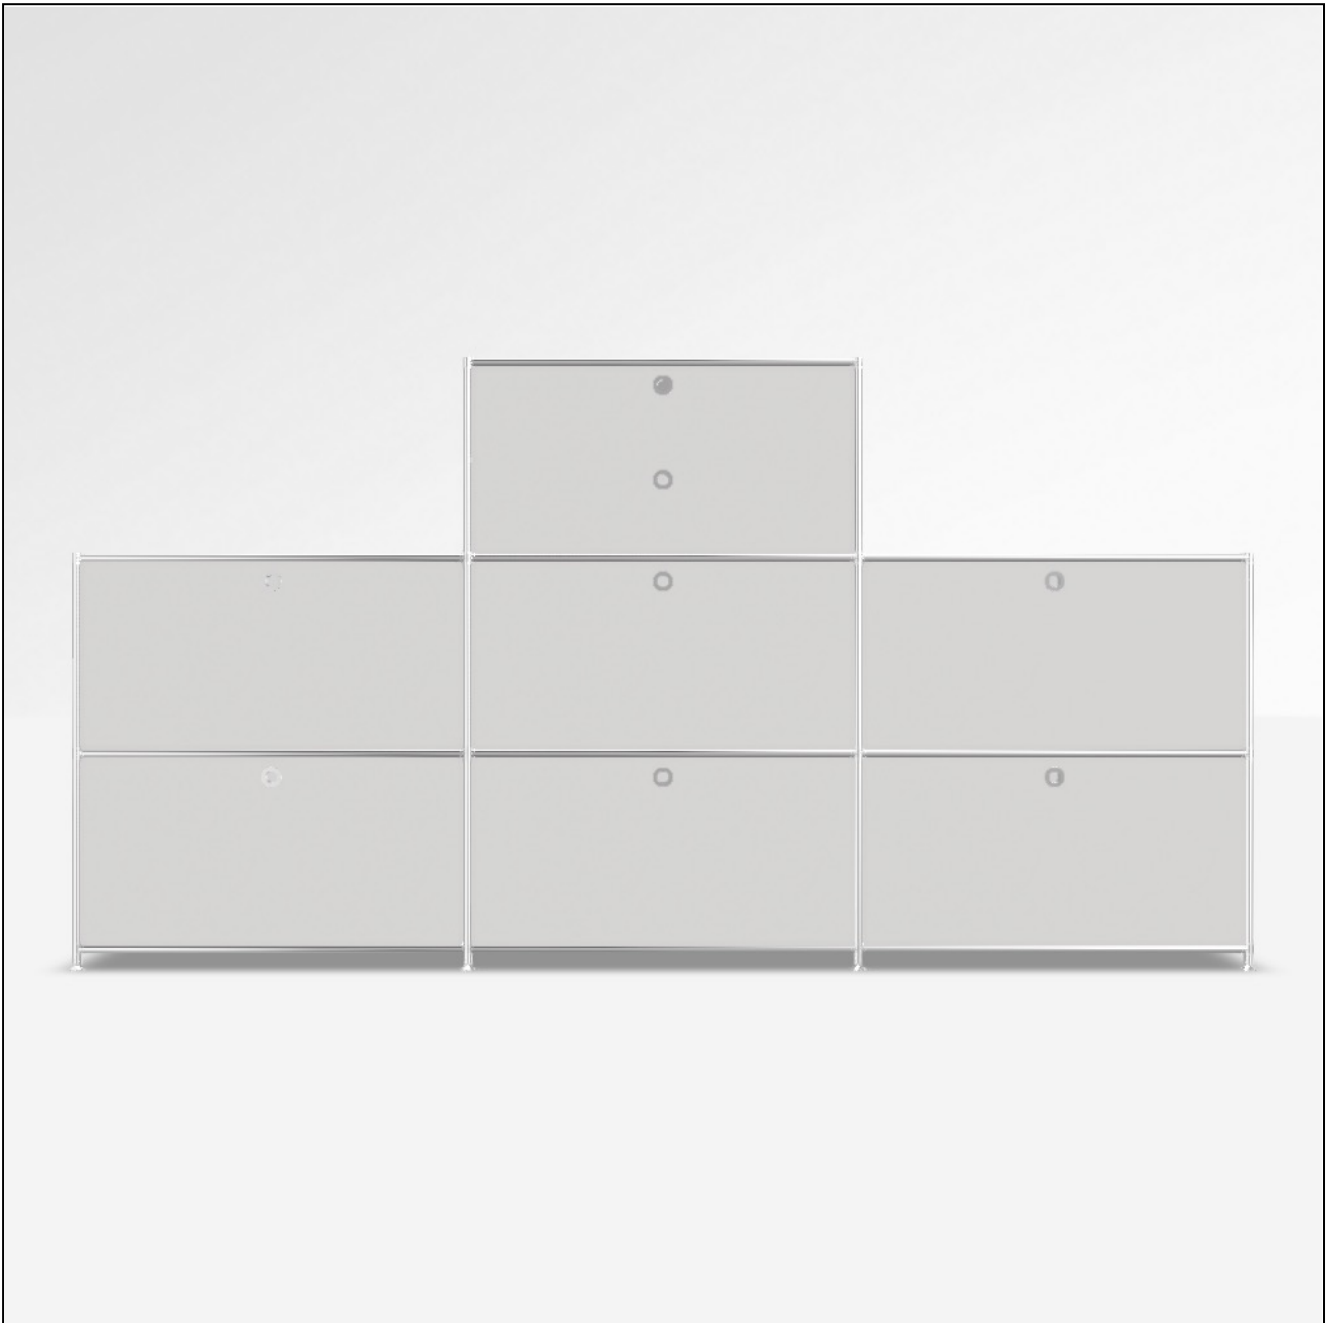

# Angebot

DATUM: 01.05.2026  
 KONFIGURATIONS-ID: 234268  
[Im Konfigurator öffnen](#)

#	SKU	BEZEICHNUNG	MENGE
1	A15008	Werkzeugset	1
2	A15007	Stellfüsse 4 cm, 2er-Set, chrom	4
3	A15001	Tiefenverbindung A 37.5cm, 2er-Set, chrom	4
4	A15003	Breitenverbindung 75 cm, 2er-Set, chrom	10
5	A15005	Senkrechte Verbindung 37.5 cm, 2er-Set, chrom	10
6	A15002	Tiefenverbindung M 37.5cm, Mittelteil, chrom	6
7	A15069	Füllung 75 x 37.5 cm, weiss	17
8	A151262	Gegenblech zu Montageseite 37.5 x 37.5 cm, weiss	6
9	A151252	Montageseite 37.5 x 37.5 cm, weiss, für Klappe	12
10	A15036	Klappe 75 x 37.5 cm, weiss	6
11	A15097	Doppelfront 75 x 37.5 cm, weiss	1
12	A150956	Einzelschubkasten 75 cm, weiss, zerlegt	2
13	A15200	Montageseite 37.5 x 37.5 cm, schwarz, für Schublade	2
<b>MASSE: 227.9 x 118.2 x 40.4 cm (B x H x T)</b>		<b>GESAMT NETTO</b>	<b>2'584.48 EUR</b>
<b>GEWICHT: 132.18 kg</b>		<b>MWST.</b>	<b>19 %</b>
		<b>GESAMT BRUTTO</b>	<b>3'075.53 EUR</b>

Konfiguration: Doppelschublade # Klappe unten, Klappe unten, Klappe unten # Klappe unten, Klappe unten, Klappe unten