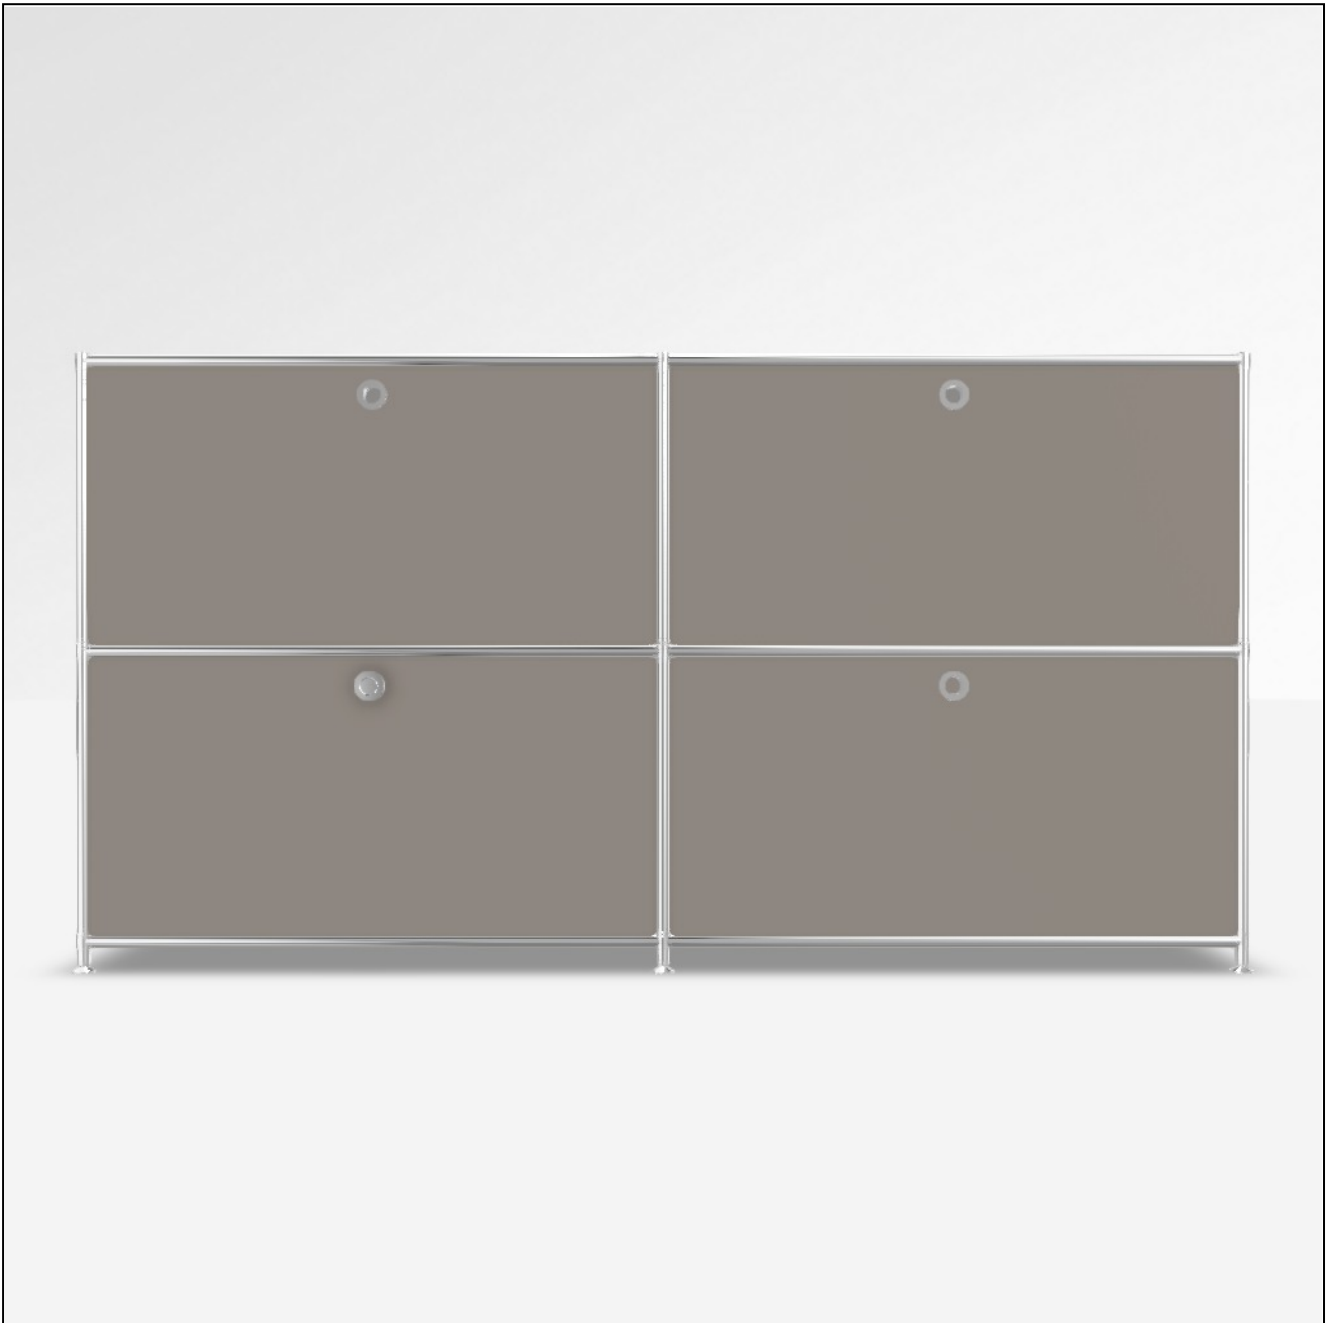

Angebot

DATUM: 30.04.2026

KONFIGURATIONS-ID: 234336

[Im Konfigurator öffnen](#)

#	SKU	BEZEICHNUNG	MENGE
1	A15008	Werkzeugset	1
2	A15007	Stellfüsse 4 cm, 2er-Set, chrom	3
3	A15001	Tiefenverbindung A 37.5cm, 2er-Set, chrom	3
4	A15003	Breitenverbindung 75 cm, 2er-Set, chrom	6
5	A15005	Senkrechte Verbindung 37.5 cm, 2er-Set, chrom	6
6	A15002	Tiefenverbindung M 37.5cm, Mittelteil, chrom	3
7	A150735	Füllung 75 x 37.5 cm, taupe	10
8	A1512656	Gegenblech zu Montageseite 37.5 x 37.5 cm, taupe	4
9	A150955	Einzelschubkasten 75 cm, schwarz, zerlegt	2
10	A15200	Montageseite 37.5 x 37.5 cm, schwarz, für Schublade	4
11	A151106	Schubladenfront 75 x 37.5 cm, taupe	2
12	A151361	Front-Griff ohne Schloss	1
13	A1512556	Montageseite 37.5 x 37.5 cm, taupe, für Klappe	4
14	A150396	Klappe 75 x 37.5 cm, taupe	2
MASSE: 152.9 x 80.7 x 40.4 cm (B x H x T)		GESAMT NETTO	1'509.73 EUR
GEWICHT: 78.63 kg		MWST.	19 %
		GESAMT BRUTTO	1'796.58 EUR

Konfiguration: Klappe unten, Klappe unten # Schublade, Schublade