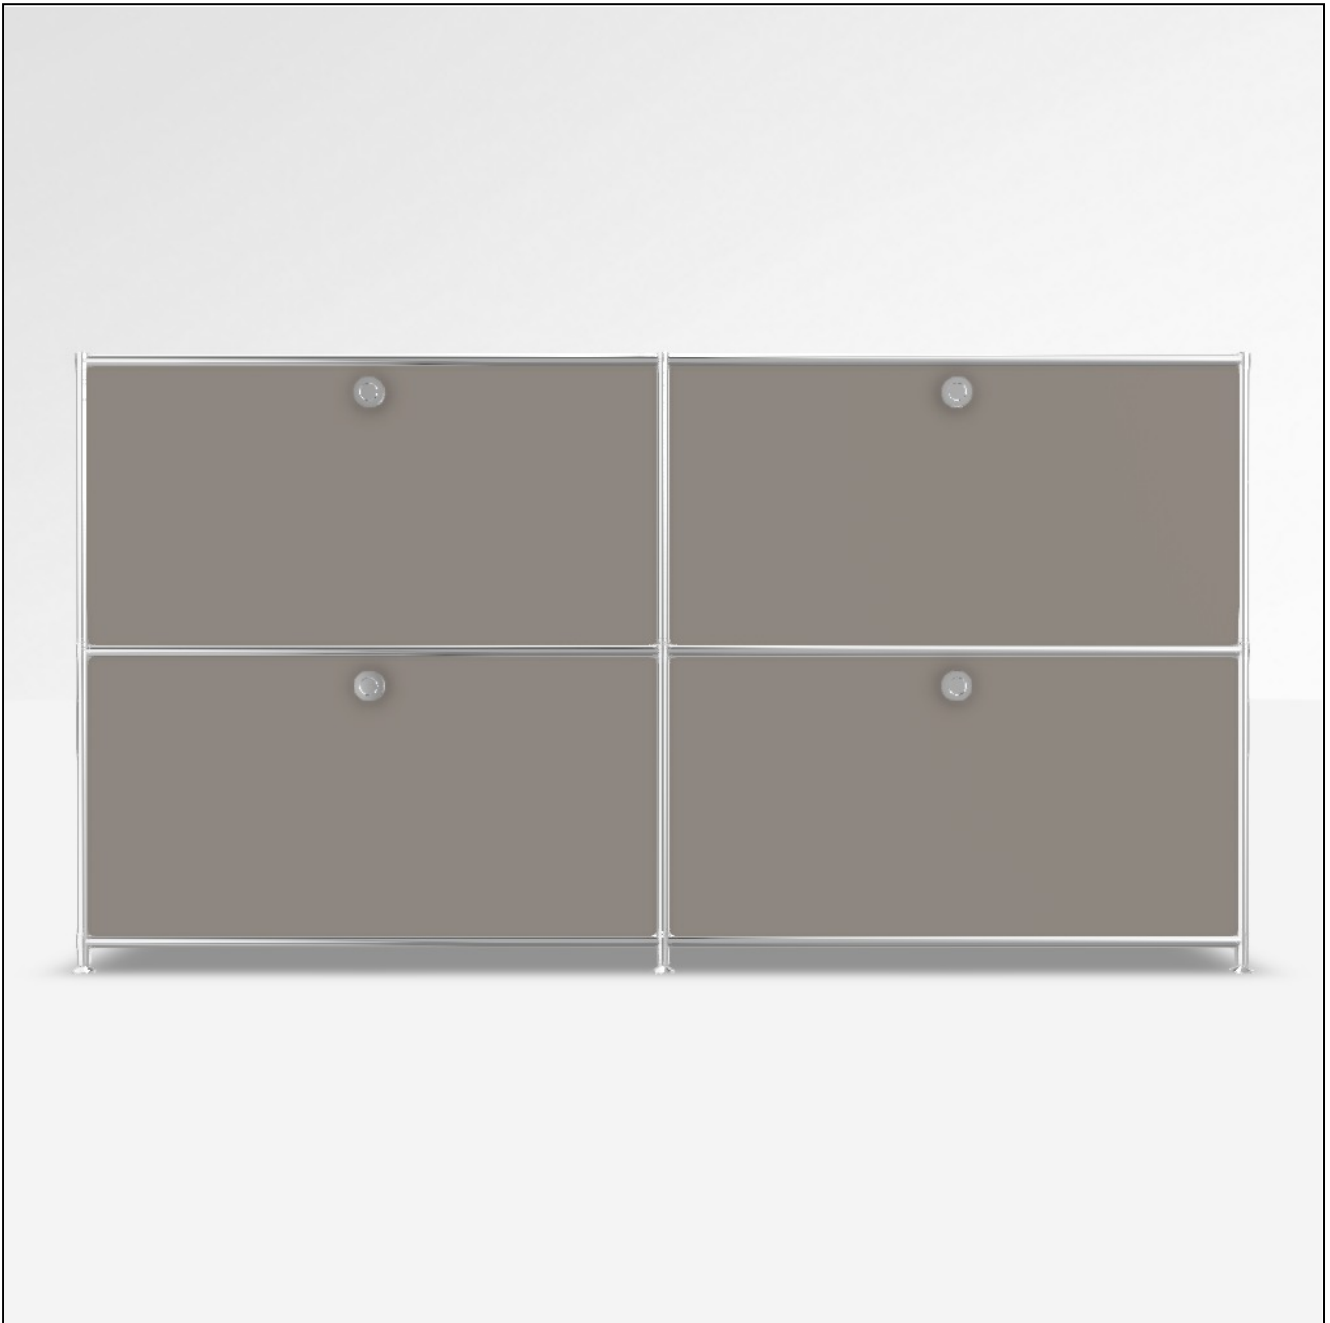

Angebot

DATUM: 01.05.2026
 KONFIGURATIONS-ID: 234584
[Im Konfigurator öffnen](#)

#	SKU	BEZEICHNUNG	MENGE
1	A15008	Werkzeugset	1
2	A15007	Stellfüsse 4 cm, 2er-Set, chrom	3
3	A15001	Tiefenverbindung A 37.5cm, 2er-Set, chrom	3
4	A15003	Breitenverbindung 75 cm, 2er-Set, chrom	6
5	A15005	Senkrechte Verbindung 37.5 cm, 2er-Set, chrom	6
6	A15002	Tiefenverbindung M 37.5cm, Mittelteil, chrom	3
7	A150735	Füllung 75 x 37.5 cm, taupe	10
8	A1512656	Gegenblech zu Montageseite 37.5 x 37.5 cm, taupe	4
9	A150955	Einzelschubkasten 75 cm, schwarz, zerlegt	2
10	A15200	Montageseite 37.5 x 37.5 cm, schwarz, für Schublade	4
11	A151106	Schubladenfront 75 x 37.5 cm, taupe	2
12	A151361	Front-Griff ohne Schloss	4
13	A1512556	Montageseite 37.5 x 37.5 cm, taupe, für Klappe	4
14	A150396	Klappe 75 x 37.5 cm, taupe	2
MASSE: 152.9 x 80.7 x 40.4 cm (B x H x T)		GESAMT NETTO	1'564.96 EUR
GEWICHT: 79.11 kg		MWST.	19 %
		GESAMT BRUTTO	1'862.30 EUR

Konfiguration: Klappe unten, Klappe unten # Schublade, Schublade