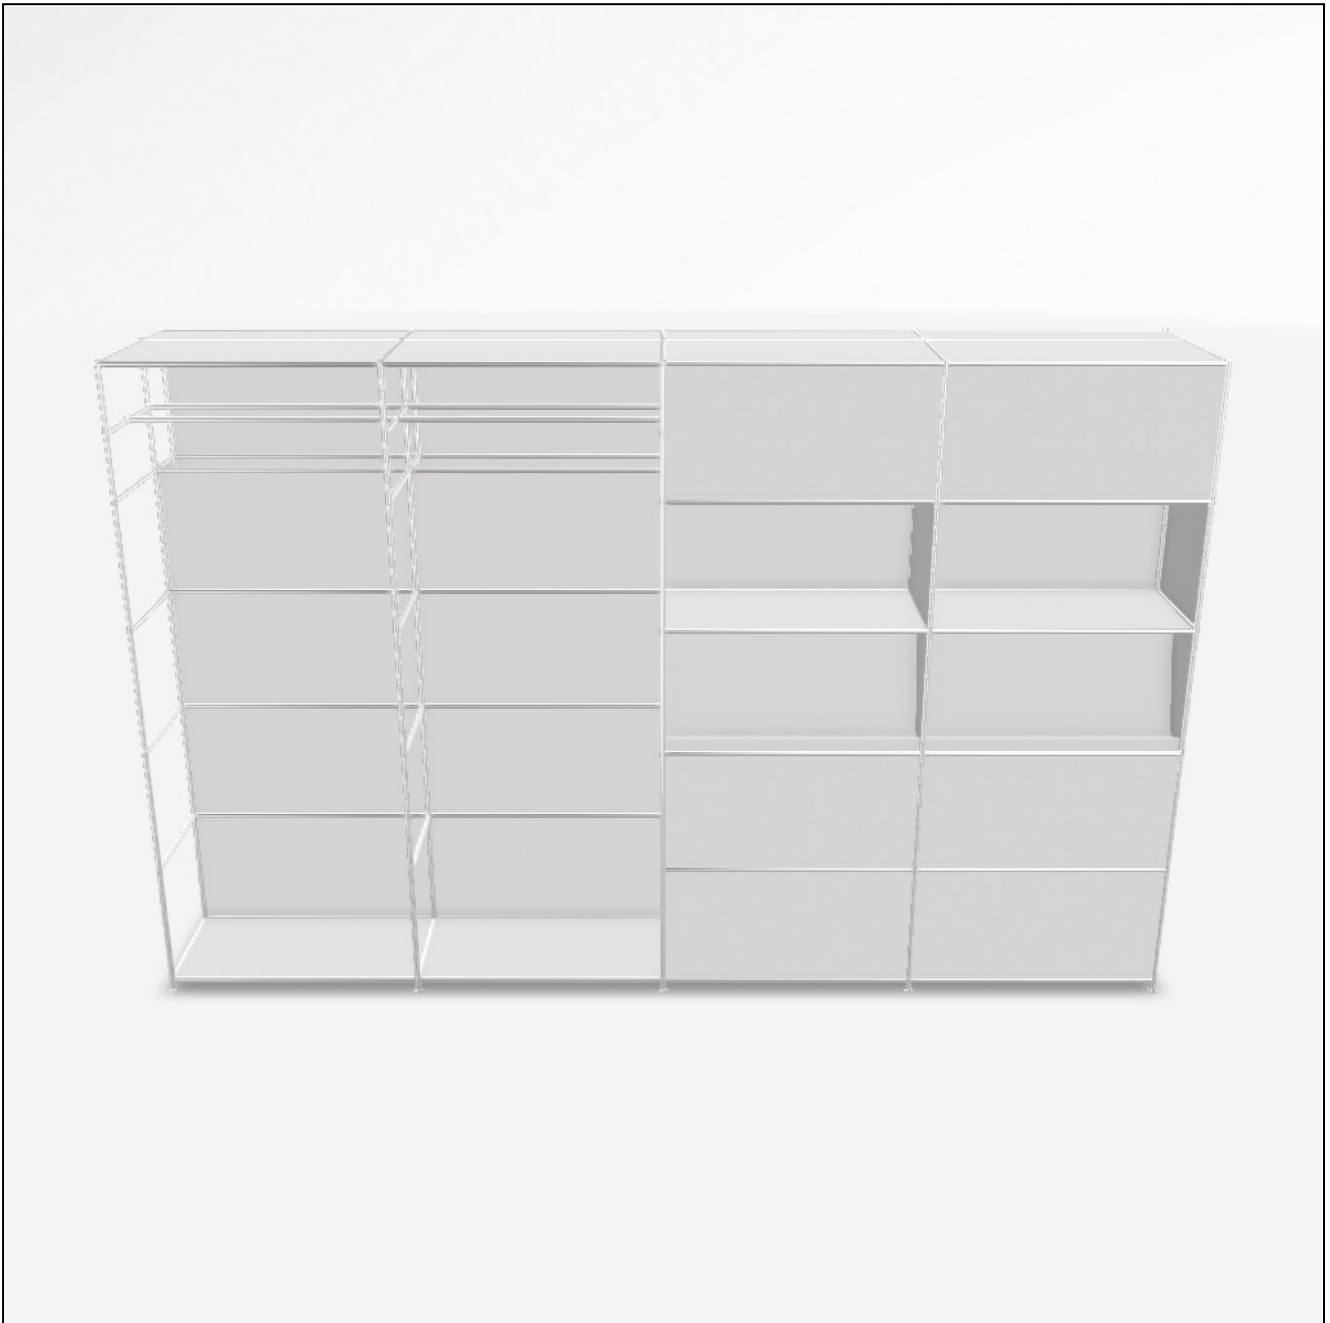

# Angebot

DATUM: 02.05.2026

KONFIGURATIONS-ID: 235178

[Im Konfigurator öffnen](#)

#	SKU	BEZEICHNUNG	MENGE
1	A15008	Werkzeugset	1
2	A15007	Stellfüsse 4 cm, 2er-Set, chrom	7.5
3	A15004	Breitenverbindung 37.5 cm, 2er-Set, chrom	15
4	A15145	2er Knoten Eckverbindung, 1 Glasträger, chrom	24
5	A15003	Breitenverbindung 75 cm, 2er-Set, chrom	24
6	A15005	Senkrechte Verbindung 37.5 cm, 2er-Set, chrom	34.5
7	A15144	3er Knoten, 2 Glasträger, chrom	36
8	A15142	1er Knoten, ohne Glasträger, chrom	11
9	A15006	Senkrechte Verbindung 18.75 cm, 2er-Set, chrom	6
10	A150030	Breitenverbindung 18.75 cm, 2er-set, chrom	18
11	A150031	Breitenverbindung 75 cm, ohne Fixierungslöcher	4
12	A15141	3er Knoten, ohne Glasträger, chrom	3
13	A15143	4er Knoten, ohne Glasträger, chrom	1
14	A150037	Breitenverbindung 75 cm, für Doppelmodul	16
15	A15146	4er Knoten, 4 Glasträger, chrom	10
16	A15551	3er Knoten, 1 Glasträger, chrom	4
17	A15553	4er Knoten, 2 Glasträger, chrom	4
18	A15134	4er Knoten, 3 Glasträger, chrom	4
19	A15069	Füllung 75 x 37.5 cm, weiss	52
20	A15555	Abdeckkappe (1 Stück)	8
21	A15011	Füllung 37.5 x 37.5 cm, weiss	8
22	A151262	Gegenblech zu Montageseite 37.5 x 37.5 cm, weiss	2
23	A15426	Prospekthalter 75 cm, weiss	2

<b>24</b>	A15019	<b>Füllung 37.5 x 18.75 cm, weiss</b>	<b>9</b>
<b>25</b>	A15078	<b>Füllung 75 x 18.75 cm, weiss</b>	<b>8</b>
<b>MASSE: 302.9 x 193.2 x 59.2 cm (B x H x T)</b>		<b>GESAMT NETTO</b>	<b>4'188.15 EUR</b>
<b>GEWICHT: 215.54 kg</b>		<b>MWST.</b>	<b>19 %</b>
		<b>GESAMT BRUTTO</b>	<b>4'983.89 EUR</b>