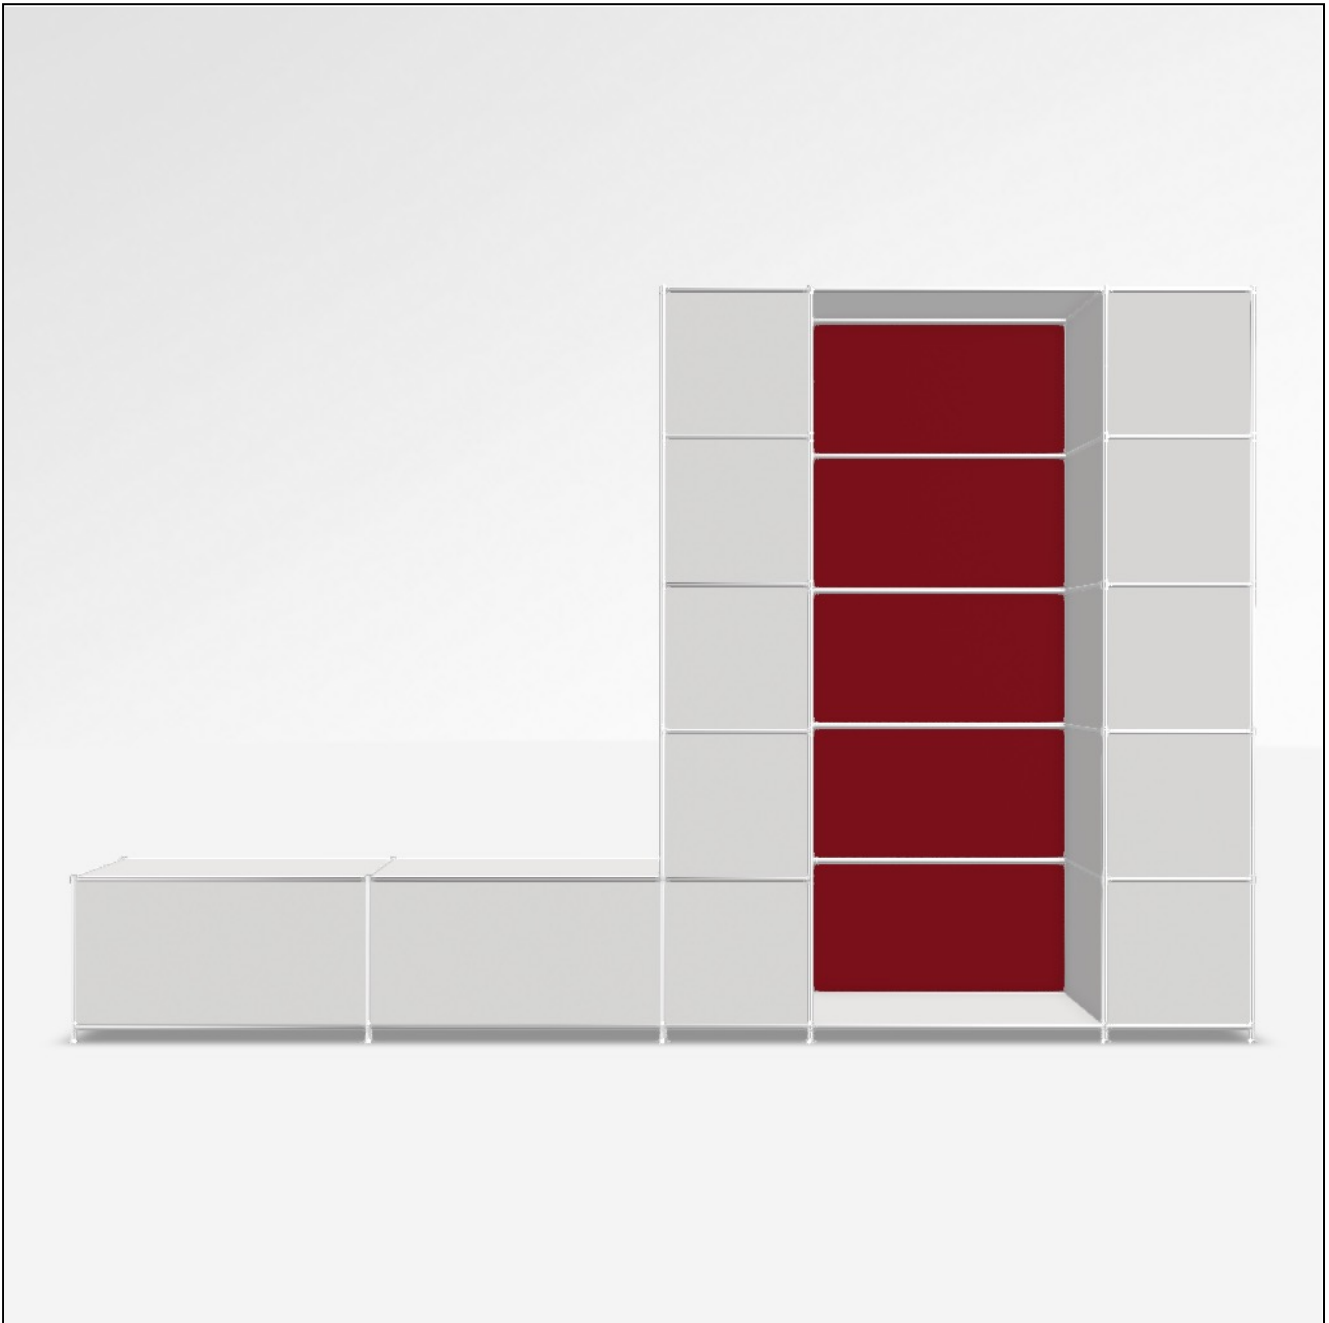

# Angebot

DATUM: 01.05.2026  
 KONFIGURATIONS-ID: 235179  
[Im Konfigurator öffnen](#)

#	SKU	BEZEICHNUNG	MENGE
1	A15008	Werkzeugset	1
2	A15007	Stellfüsse 4 cm, 2er-Set, chrom	6
3	A15001	Tiefenverbindung A 37.5cm, 2er-Set, chrom	6
4	A15003	Breitenverbindung 75 cm, 2er-Set, chrom	6
5	A15005	Senkrechte Verbindung 37.5 cm, 2er-Set, chrom	22
6	A15002	Tiefenverbindung M 37.5cm, Mittelteil, chrom	8
7	A15004	Breitenverbindung 37.5 cm, 2er-Set, chrom	16
8	A15145	2er Knoten Eckverbindung, 1 Glasträger, chrom	8
9	A15551	3er Knoten, 1 Glasträger, chrom	8
10	A150031	Breitenverbindung 75 cm, ohne Fixierungslöcher	4
11	A15069	Füllung 75 x 37.5 cm, weiss	10
12	A15011	Füllung 37.5 x 37.5 cm, weiss	44
13	A15075	Füllung 75 x 37.5 cm, rubinrot	5
14	A15138	Wandwinkel, 2er-Set, chrom	2
<b>MASSE: 302.9 x 193.2 x 40.4 cm (B x H x T)</b>		<b>GESAMT NETTO</b>	<b>2'160.39 EUR</b>
<b>GEWICHT: 113.82 kg</b>		<b>MWST.</b>	<b>19 %</b>
		<b>GESAMT BRUTTO</b>	<b>2'570.86 EUR</b>

Konfiguration: Füllung, Offenes Fach ohne Boden, Füllung # Personalisiertes Fach, Offenes Fach ohne Boden, Personalisiertes Fach # Personalisiertes Fach, Offenes Fach ohne Boden, Personalisiertes Fach # Füllung, Offenes Fach ohne Boden, Füllung # Füllung, Füllung, Füllung, Offenes Fach, Füllung