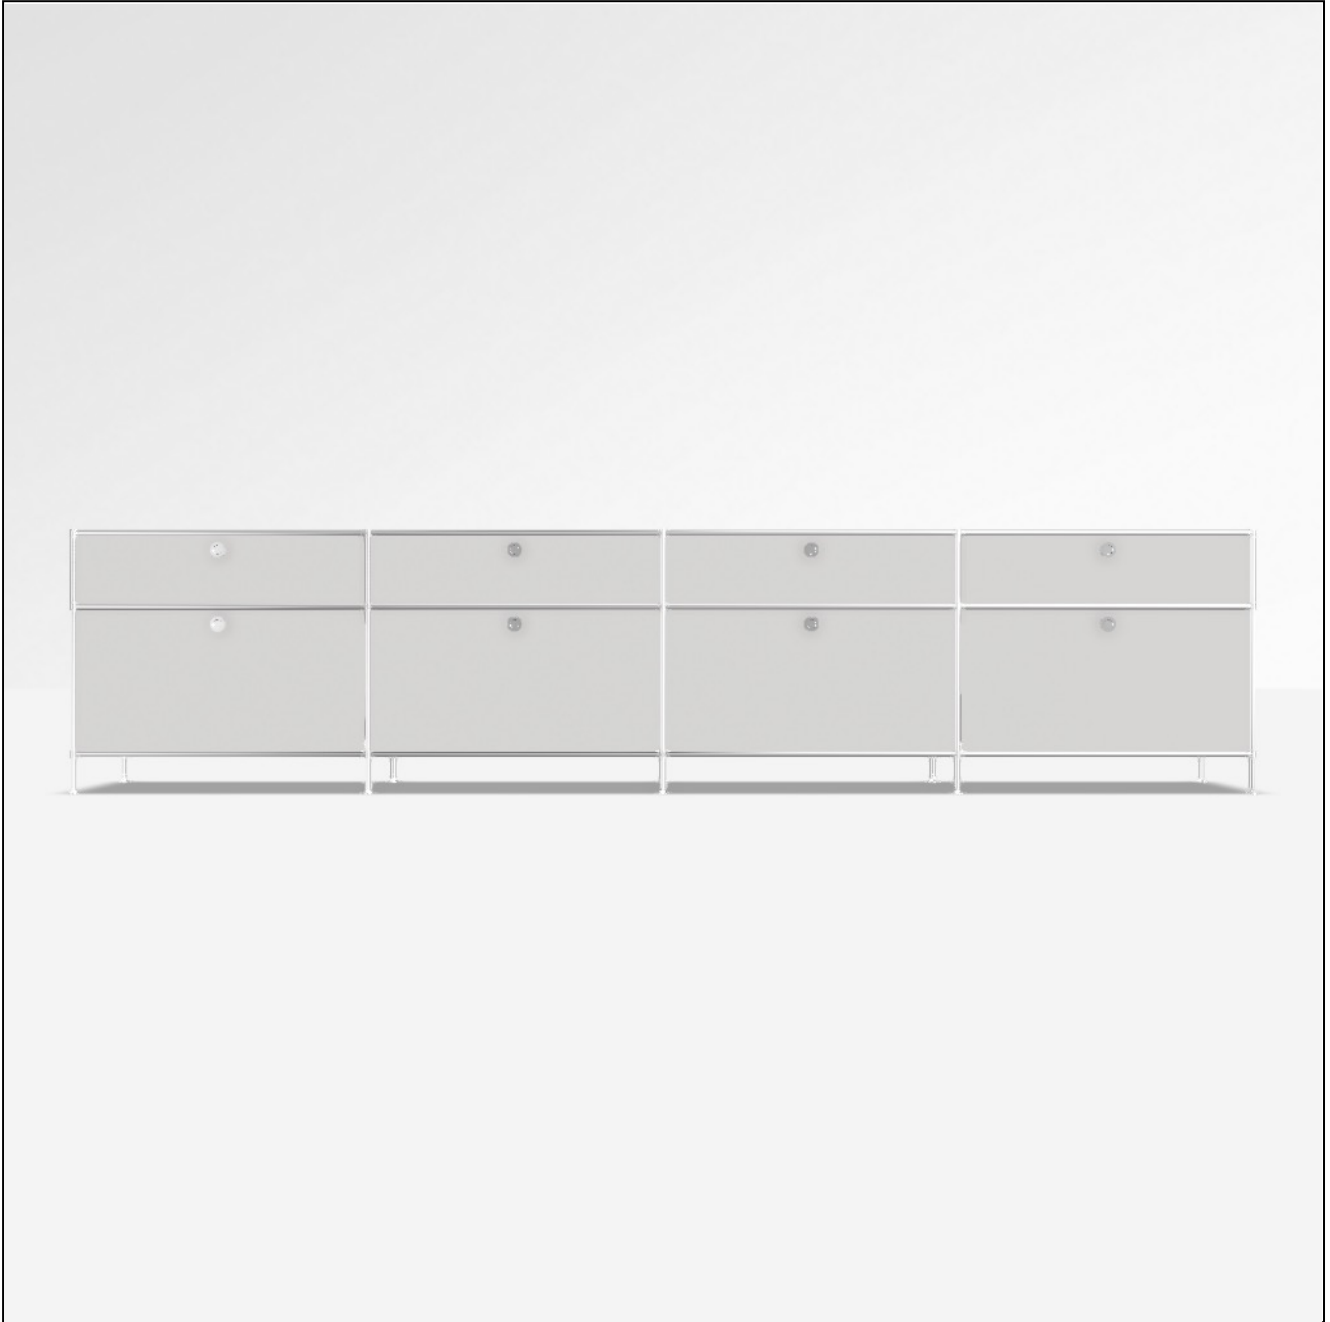

Angebot

DATUM: 02.05.2026

KONFIGURATIONS-ID: 235497

[Im Konfigurator öffnen](#)

#	SKU	BEZEICHNUNG	MENGE
1	A15008	Werkzeugset	1
2	A150071	Stellfüsse 10 cm, 2er-Set, chrom	5
3	A15001	Tiefenverbindung A 37.5cm, 2er-Set, chrom	3
4	A15003	Breitenverbindung 75 cm, 2er-Set, chrom	12
5	A15005	Senkrechte Verbindung 37.5 cm, 2er-Set, chrom	5
6	A15002	Tiefenverbindung M 37.5cm, Mittelteil, chrom	9
7	A15006	Senkrechte Verbindung 18.75 cm, 2er-Set, chrom	5
8	A15069	Füllung 75 x 37.5 cm, weiss	16
9	A151262	Gegenblech zu Montageseite 37.5 x 37.5 cm, weiss	2
10	A150956	Einzelschubkasten 75 cm, weiss, zerlegt	8
11	A15200	Montageseite 37.5 x 37.5 cm, schwarz, für Schublade	8
12	A15106	Schubladenfront 75 x 37.5 cm, weiss	4
13	A151361	Front-Griff ohne Schloss	8
14	A15078	Füllung 75 x 18.75 cm, weiss	4
15	A151282	Gegenblech zu Montageseite 37.5 x 18.75 cm, weiss	2
16	A151271	Montageseite 37.5 x 18.75 cm, schwarz, für Schublade	8
17	A15115	Schubladenfront 75 x 18.75 cm, weiss	4
MASSE: 302.9 x 68.0 x 40.4 cm (B x H x T)		GESAMT NETTO	2'759.71 EUR
GEWICHT: 145.66 kg		MWST.	19 %
		GESAMT BRUTTO	3'284.05 EUR

Konfiguration: Schublade, Schublade, Schublade, Schublade # Schublade, Schublade, Schublade, Schublade