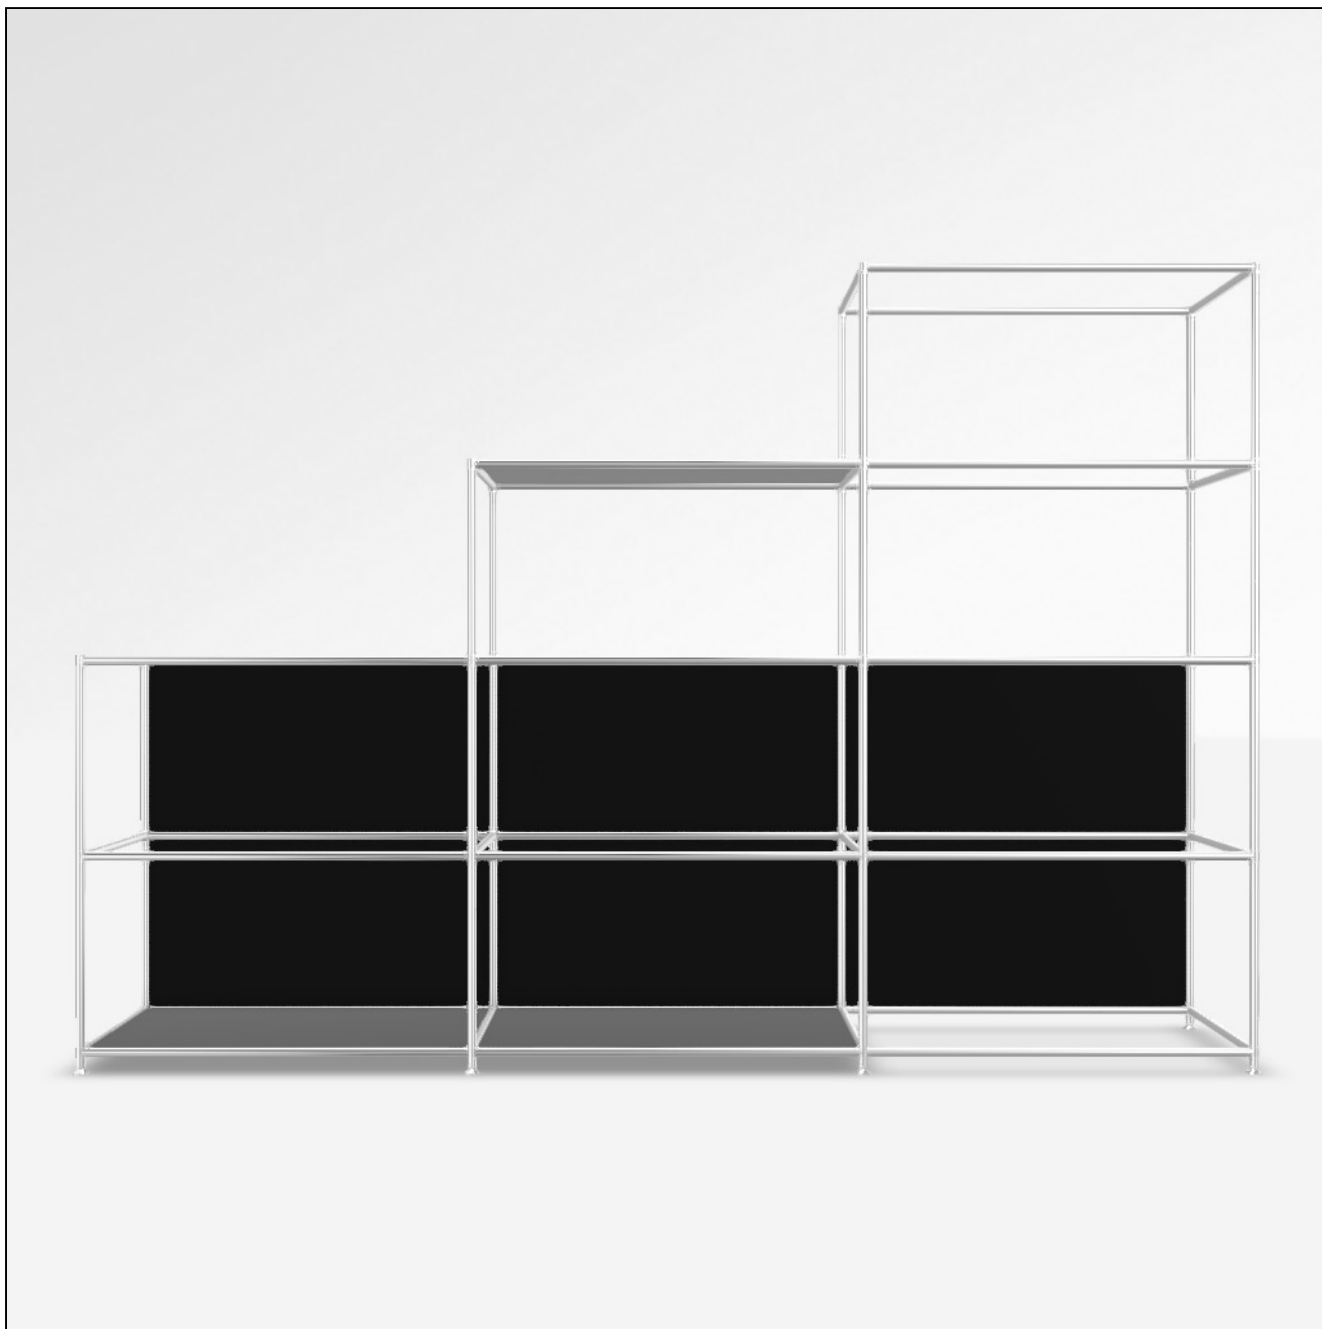

# Angebot

DATUM: 25.06.2026

KONFIGURATIONS-ID: 236134

[Im Konfigurator öffnen](#)

#	SKU	BEZEICHNUNG	MENGE
1	A15008	Werkzeugset	1
2	A15007	Stellfüsse 4 cm, 2er-Set, chrom	4
3	A15001	Tiefenverbindung A 37.5cm, 2er-Set, chrom	2
4	A15003	Breitenverbindung 75 cm, 2er-Set, chrom	6
5	A15005	Senkrechte Verbindung 37.5 cm, 2er-Set, chrom	13
6	A15002	Tiefenverbindung M 37.5cm, Mittelteil, chrom	3
7	A15551	3er Knoten, 1 Glasträger, chrom	4
8	A15004	Breitenverbindung 37.5 cm, 2er-Set, chrom	5
9	A150031	Breitenverbindung 75 cm, ohne Fixierungslöcher	12
10	A15139	2er Knoten Eckverbindung, ohne Glasträger, chrom	12
11	A15141	3er Knoten, ohne Glasträger, chrom	4
12	A15068	Füllung 75 x 37.5 cm, schwarz	12
<b>MASSE: 227.9 x 155.7 x 40.4 cm (B x H x T)</b>		<b>GESAMT NETTO</b>	<b>954.61 EUR</b>
<b>GEWICHT: 48.65 kg</b>		<b>MWST.</b>	<b>19 %</b>
		<b>GESAMT BRUTTO</b>	<b>1'135.99 EUR</b>

# SYSTEM4

---

Konfiguration: Personalisiertes Fach # Personalisiertes Fach, Personalisiertes Fach # Personalisiertes Fach, Personalisiertes Fach, Personalisiertes Fach # Personalisiertes Fach, Personalisiertes Fach, Personalisiertes Fach