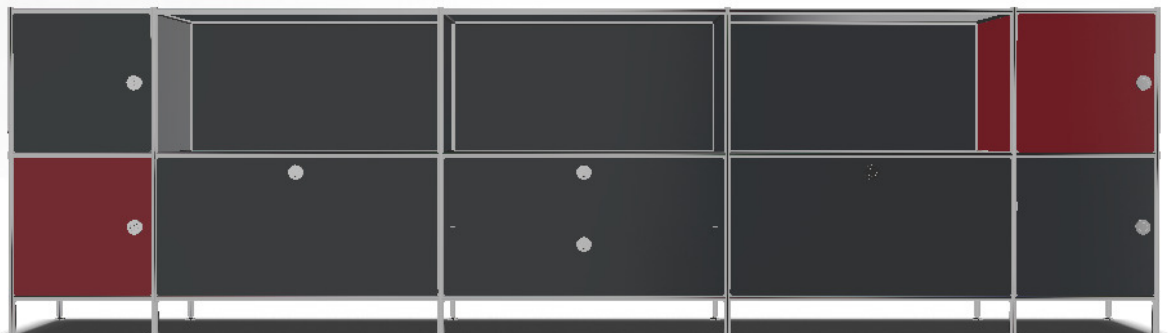

ANGEBOT

Konfigurations-ID: **35719**

Datum: 11/29/2020

Masse: 302.9 x 86.7 x 40.4 cm (B x H x T)

Gewicht: 144.87 kg

Pos.	SKU	Bezeichnung	Menge
1	A15008	Werkzeug-Set	1
2	A150071	Stellfüsse 10 cm / Abschluss oben, Paar	6
3	A15001	Tiefenverbindung A 37.5 cm, Paar	3
4	A15004	Breitenverbindung Chrom 37.5 cm, Paar	6
5	A15005	Senkrechte Verbindung 37.5 cm, Paar	12
6	A15002	Tiefenverbindung M 37.5 cm	12
7	A15003	Breitenverbindung Chrom 75 cm, Paar	9
8	A15012	Füllung 37.5 x 37.5 cm bordeaux	6
9	A151263	Gegenbl.Montageseite 37.5 x 37.5 cm bordeaux	3
10	A15203	Montageseite f. Schwenktüre 37.5 x 37.5 cm bordeaux	2
11	A15032	Türe 37.5 x 37.5 cm bordeaux	2
12	A151363	Front-Griff mit Schloss, Einheitsschlüssel	2
13	A15010	Füllung 37.5 x 37.5 cm schwarz	9
14	A151261	Gegenbl.Montageseite 37.5 x 37.5 cm schwarz	1
15	A15201	Montageseite f. Schwenktüre 37.5 x 37.5 cm schwarz	2
16	A15030	Türe 37.5 x 37.5 cm schwarz	2
17	A15068	Füllung 75 x 37.5 cm schwarz	15
18	A15105	Einzelblende 75 x 37.5 cm schwarz	2
19	A15200	Montageseite, schwarz, f. Schubkasten 37.5 x 37.5 cm	6
20	A15129	Hängeregistratur-Einsatz 37.5 x 37.5 cm	4
21	A15130	Mittelteil für Hängereg 75 x 37.5 cm	2
22	A15095	Schublade ohne Front, schwarz, mit Laufschiene 75cm (home)	2
23	A151361	Front-Griff ohne Schloss	6
24	A15096	Doppelblende 75 x 37.5 cm schwarz	1
25	2 * A15095	Schublade ohne Front, schwarz, mit Laufschiene 75 cm, 2er-Set	1

Gesamt netto	EUR	1'852.73
MwSt.	%	16
Gesamt brutto	EUR	2'149.17

Konfiguration: Tür, Offenes Fach, Offenes Fach, Offenes Fach, Tür #Tür, Hängeregister, Schubladen, Hängeregister, Tür

SYSTEM4 | *viasit*

Masse: 302.9 x 86.7 x 40.4 cm (B x H x T)

Gewicht: 144.87 kg