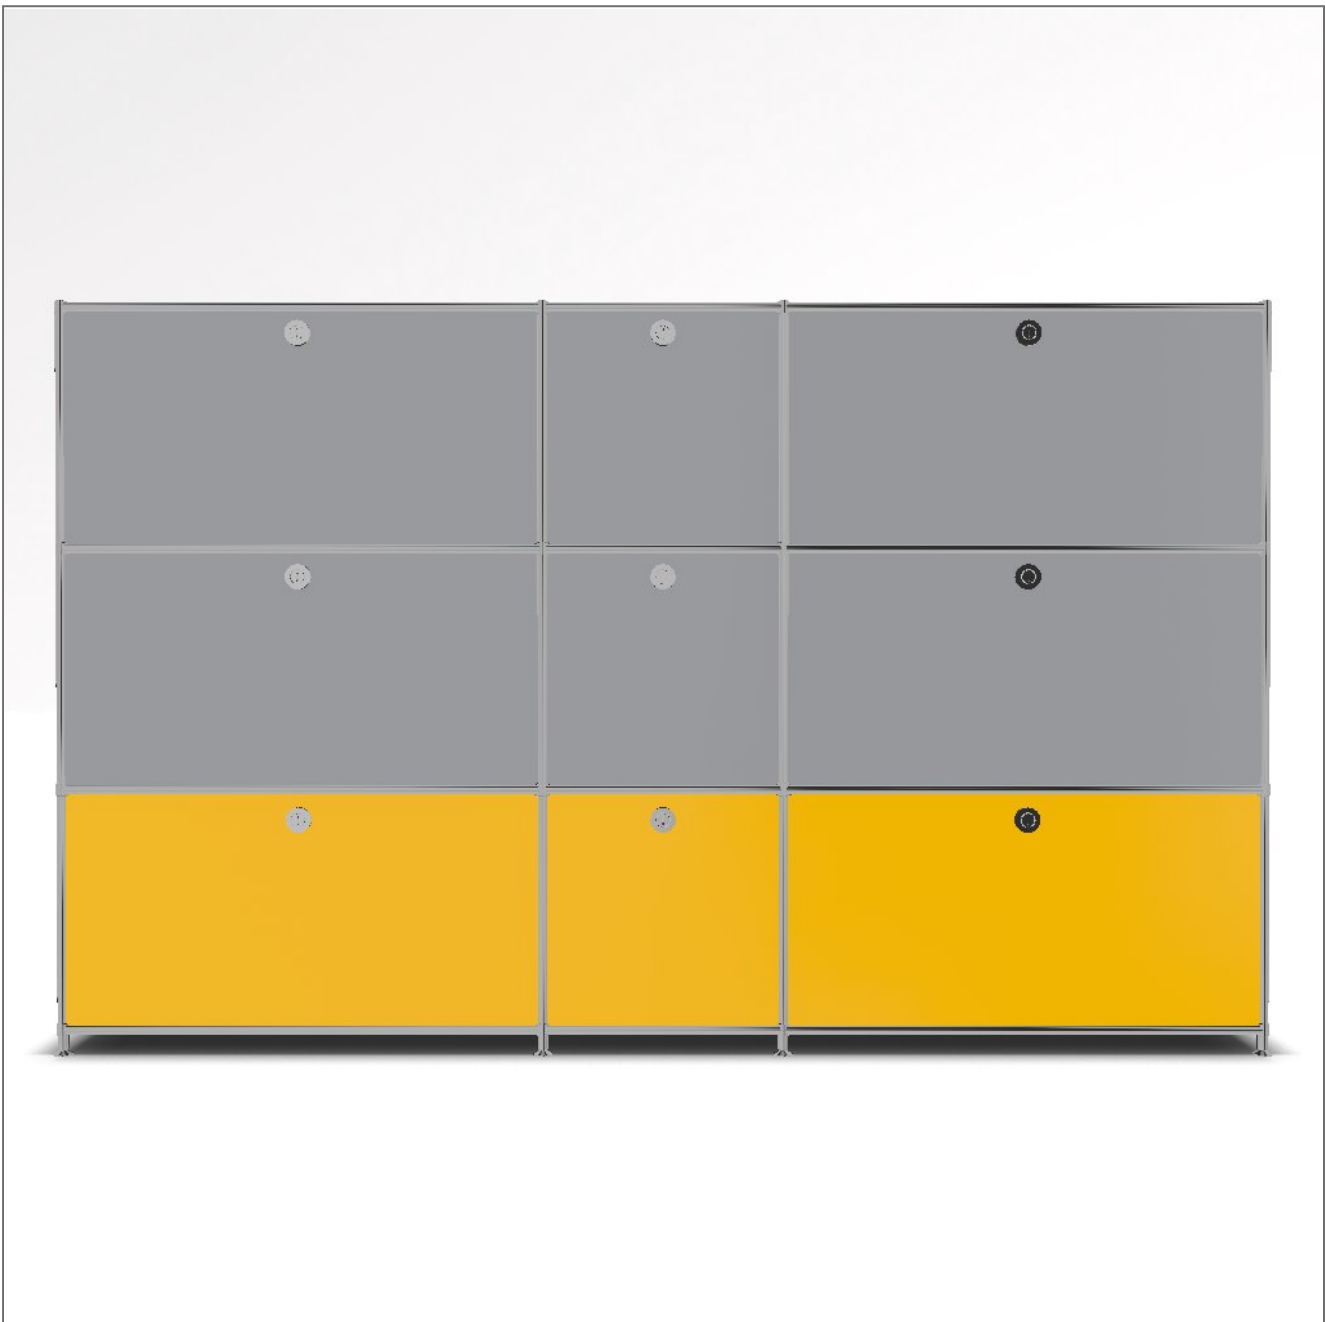

ANGEBOT

Konfigurations-ID: **37984**

Datum: 10/30/2020

Masse: 190.4 x 118.2 x 40.4 cm (B x H x T)

Gewicht: 139.50 kg

Pos.	SKU	Bezeichnung	Menge
1	A15008	Werkzeug-Set	1
2	A15007	Stellfüsse 4 cm / Abschluss oben, Paar	4
3	A15001	Tiefenverbindung A 37.5 cm, Paar	4
4	A15003	Breitenverbindung Chrom 75 cm, Paar	8
5	A15005	Senkrechte Verbindung 37.5 cm, Paar	12
6	A15002	Tiefenverbindung M 37.5 cm	8
7	A15004	Breitenverbindung Chrom 37.5 cm, Paar	4
8	A150730	Füllung 75 x 37.5 cm verkehrsgelb	4
9	A1512650	Gegenbl.Montageseite 37.5 x 37.5 cm verkehrsgelb	2
10	A1512550	Montageseite 37.5 x 37.5 cm, Klappen gelb	6
11	A150390	Klappe m. Scharnier 75 x 37.5 cm verkehrsgelb	2
12	A151363	Front-Griff mit Schloss, Einheitsschlüssel	9
13	A15071	Füllung 75 x 37.5 cm silber	10
14	A151264	Gegenbl.Montageseite 37.5 x 37.5 cm silber	4
15	A151254	Montageseite 37.5 x 37.5 cm, Klappen silber	12
16	A15038	Klappe m. Scharnier 75 x 37.5 cm silber	4
17	A150150	Füllung 37.5 x 37.5 cm verkehrsgelb	2
18	A15296	Klapptüre 37.5 x 37.5 cm verkehrsgelb	1
19	A15013	Füllung 37.5 x 37.5 cm silber	5
20	A15293	Klapptüre 37.5 x 37.5 cm silber	2

Gesamt netto	EUR	2'090.20
MwSt.	%	16
Gesamt brutto	EUR	2'424.63

Konfiguration: Klappe unten, Klappe unten, Klappe unten # Klappe unten, Klappe unten, Klappe unten # Klappe unten, Klappe unten, Klappe unten

Masse: 190.4 x 118.2 x 40.4 cm (B x H x T)

Gewicht: 139.50 kg